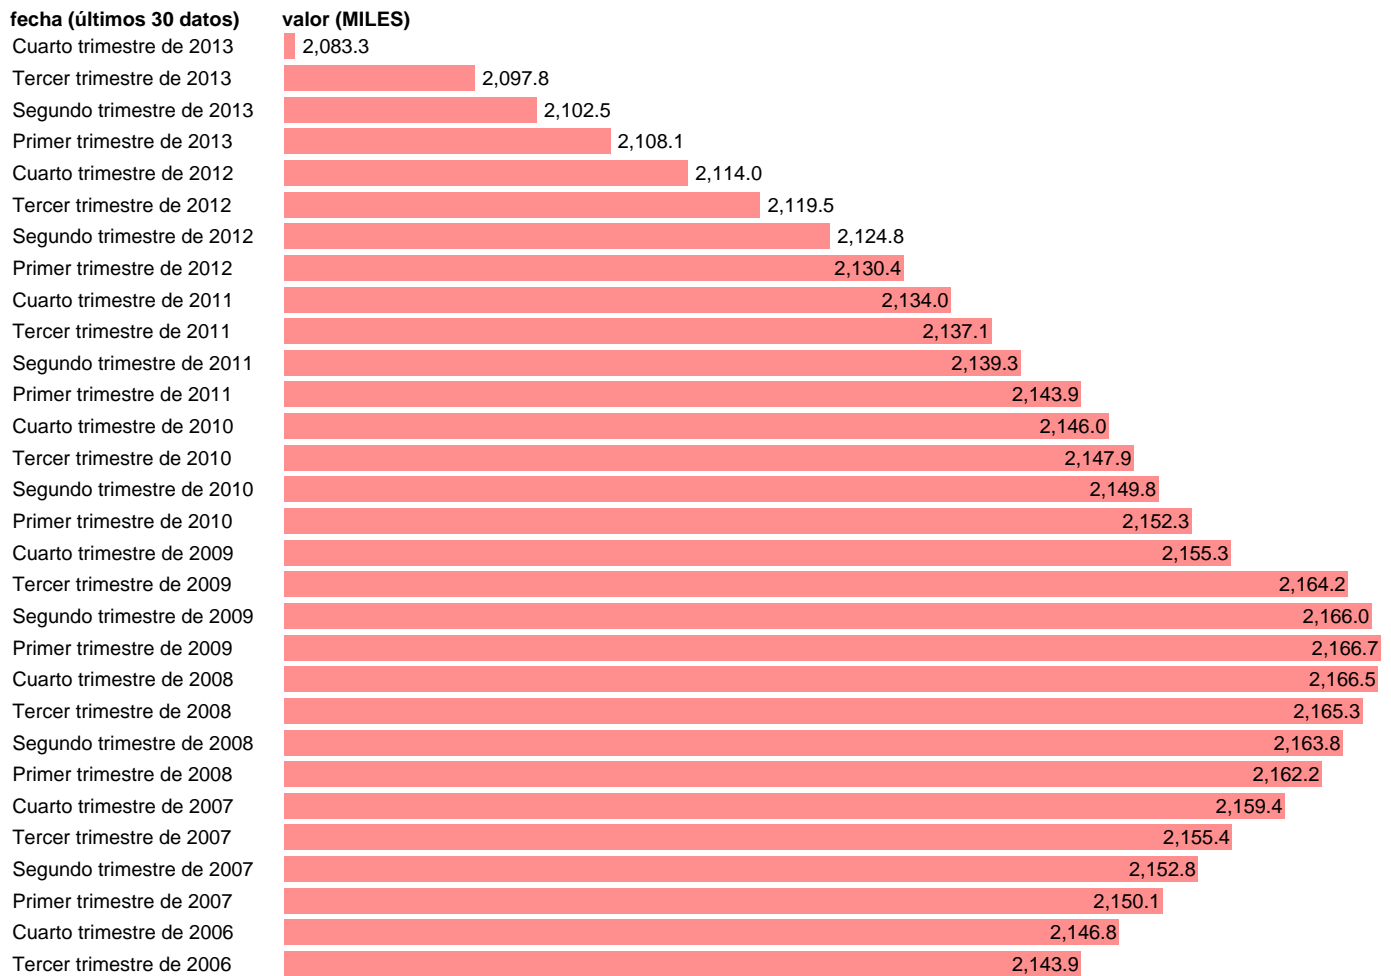

## POBLACION MAYOR DE 16 AÑOS. CASTILLA LA MANCHA

Estadística: [POBLACION MAYOR DE 16 AÑOS. CASTILLA LA MANCHA](#)

Enlace permanente (Permalink): <https://tematicas.org/M1/1h08107/>

Notas: **SERIE HOMOGENEIZADA POR EL INE. NUEVA PROYECCIÓN POBLACIÓN CENSO 2001 ACTUALIZA: ÁREA MERCADO LABORAL**

Fuente: **INE.**

Frecuencia: **Trimestral.**

Unidades: **MILES.**

Datos disponibles desde **Tercer trimestre de 1976** hasta **Cuarto trimestre de 2013.**

Valor más alto alcanzado en Primer trimestre de 2009: **2166.7.**

Valor más bajo alcanzado en Tercer trimestre de 1976: **1171.9.**

[Pulse aquí](#) para acceder a los datos completos actualizados y a la representación gráfica estadística.