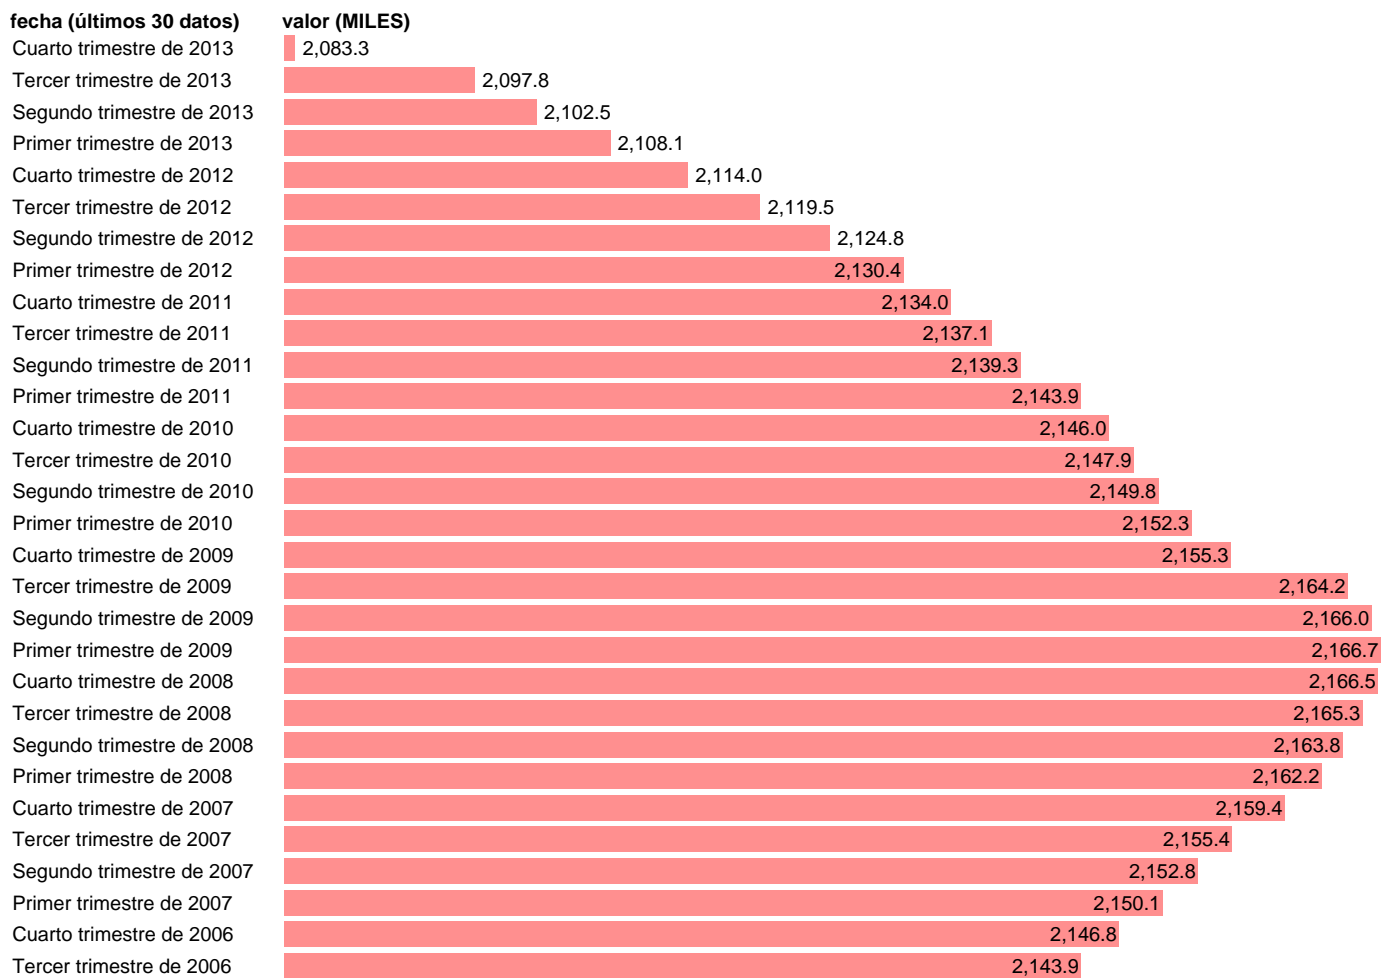

## POBLACION MAYOR DE 16 AÑOS. CASTILLA LA MANCHA

Estadística: [POBLACION MAYOR DE 16 AÑOS. CASTILLA LA MANCHA](#)

Enlace permanente (Permalink): <https://tematicas.org/M1/1v08107/>

Notas: **SERIE HOMOGENEIZADA POR EL INE. NUEVA PROYECCIÓN POBLACIÓN CENSO 2001 ACTUALIZA: ÁREA MERCADO LABORAL**

Fuente: **INE.**

Frecuencia: **Trimestral.**

Unidades: **MILES.**

Datos disponibles desde **Tercer trimestre de 1976** hasta **Cuarto trimestre de 2013**.

Valor más alto alcanzado en Primer trimestre de 2009: **2166.7**.

Valor más bajo alcanzado en Tercer trimestre de 1976: **1171.9**.

[Pulse aquí](#) para acceder a los datos completos actualizados y a la representación gráfica estadística.