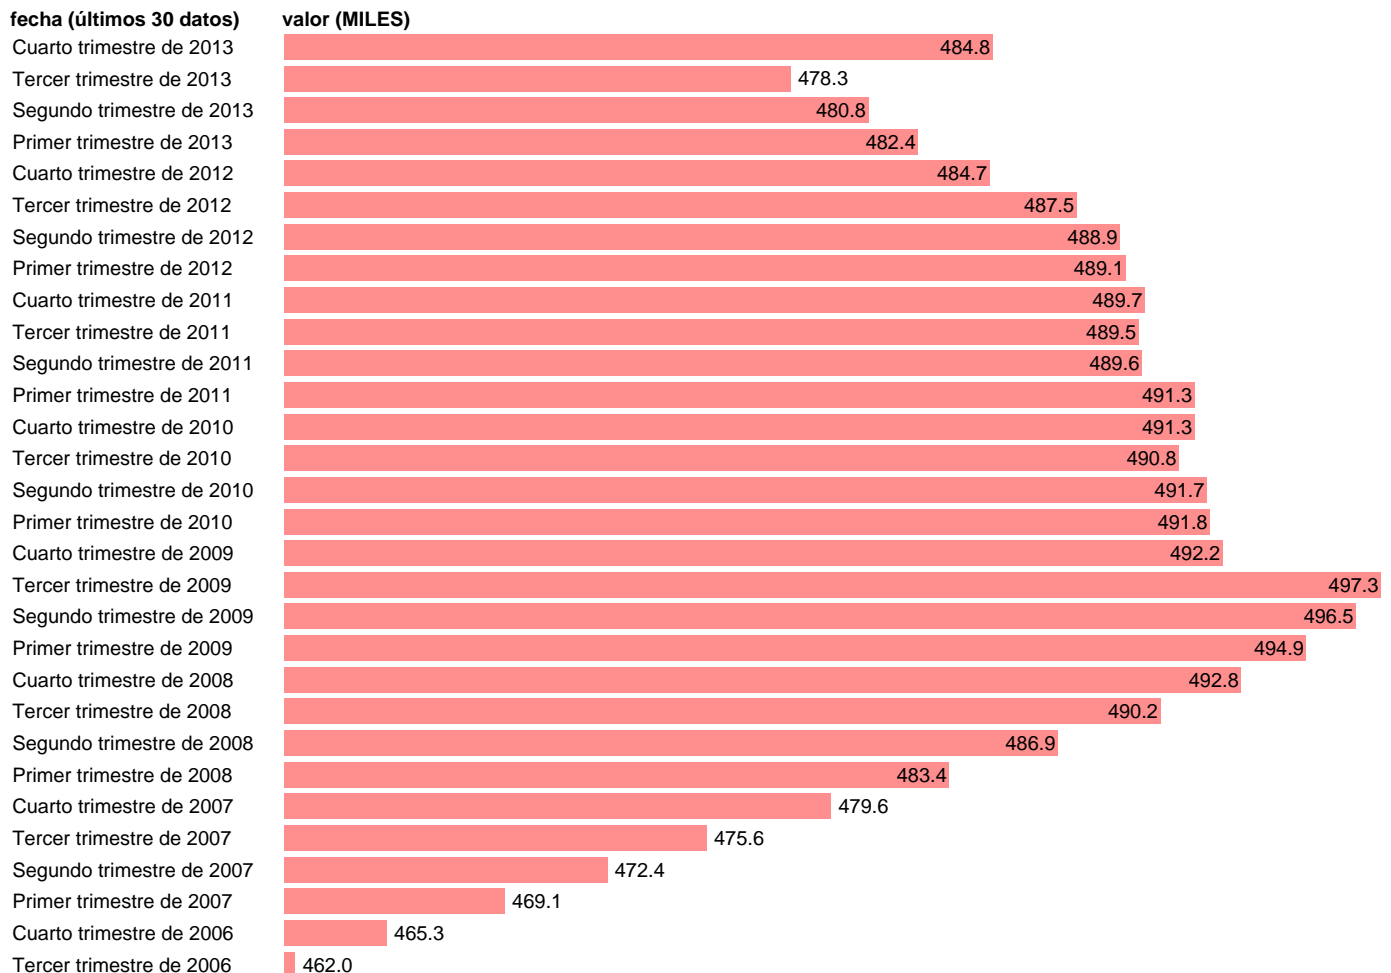

POBLACION MAYOR DE 16 AÑOS. CASTELLÓN

Estadística: [POBLACION MAYOR DE 16 AÑOS. CASTELLÓN](#)

Enlace permanente (Permalink): <https://tematicas.org/M1/1v08012/>

Notas: **SERIE HOMOGENEIZADA POR EL INE. NUEVA PROYECCIÓN POBLACIÓN CENSO 2001 ACTUALIZA : ÁREA MERCADO LABORAL**

Fuente: **INE**.
Frecuencia: **Trimestral**.
Unidades: **MILES**.

Datos disponibles desde **Tercer trimestre de 1976** hasta **Cuarto trimestre de 2013**.

Valor más alto alcanzado en Tercer trimestre de 2009: **497.3**.

Valor más bajo alcanzado en Primer trimestre de 1978: **301.8**.

[Pulse aquí](#) para acceder a los datos completos actualizados y a la representación gráfica estadística.