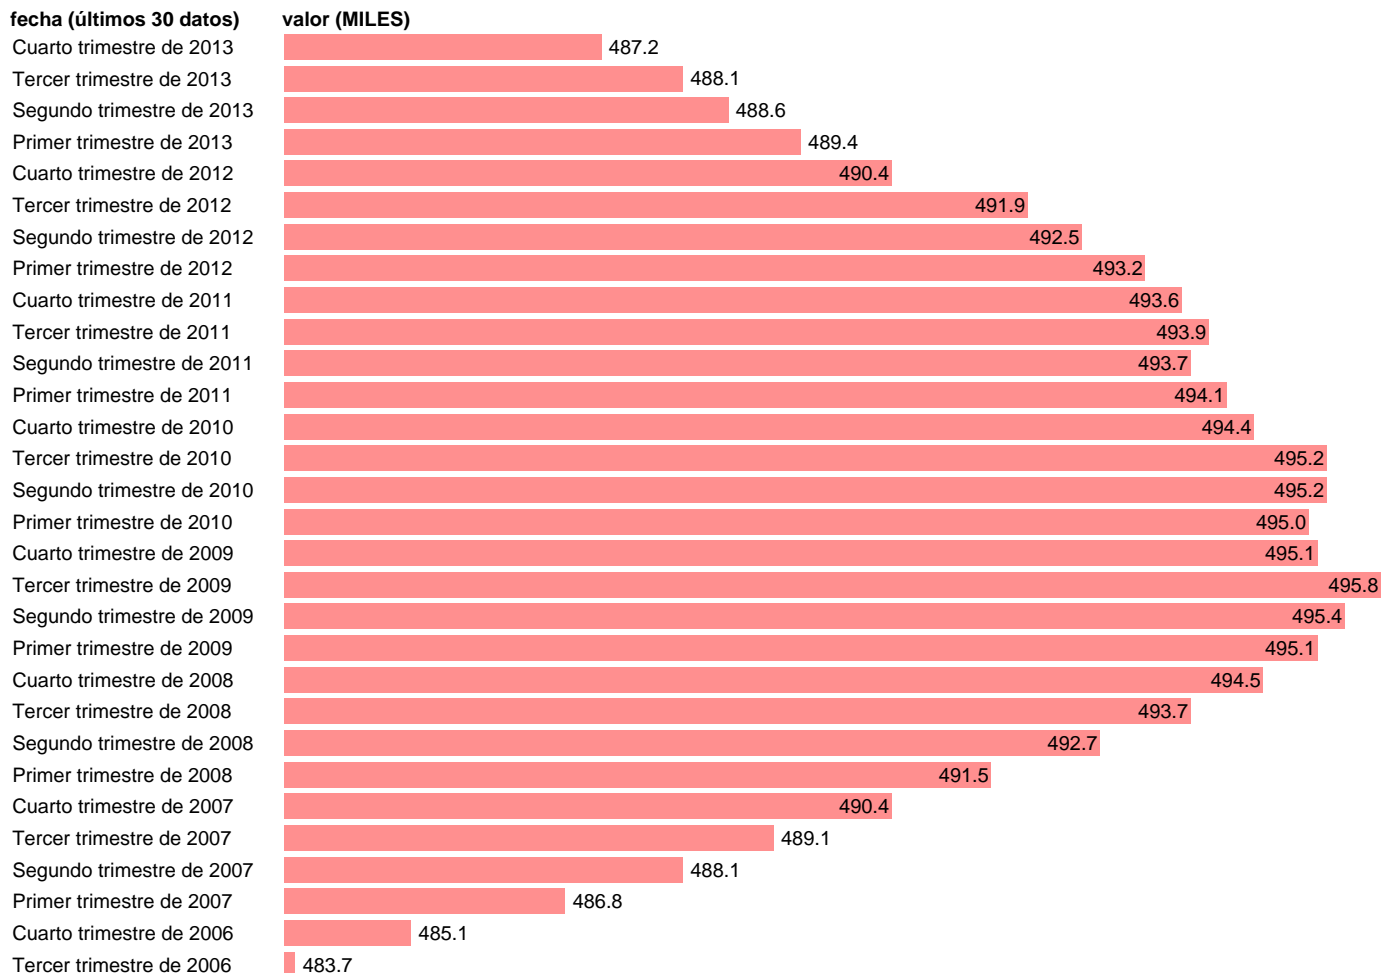

POBLACION MAYOR DE 16 AÑOS. CANTÁBRIA

Estadística: [POBLACION MAYOR DE 16 AÑOS. CANTÁBRIA](#)

Enlace permanente (Permalink): <https://tematicas.org/M1/1h08106/>

Notas: **SERIE HOMOGENEIZADA POR EL INE. NUEVA PROYECCIÓN POBLACIÓN CENSO 2001 ACTUALIZA: ÁREA MERCADO LABORAL**

Fuente: **INE.**

Frecuencia: **Trimestral.**

Unidades: **MILES.**

Datos disponibles desde **Tercer trimestre de 1976** hasta **Cuarto trimestre de 2013.**

Valor más alto alcanzado en Tercer trimestre de 2009: **495.8.**

Valor más bajo alcanzado en Tercer trimestre de 1976: **355.4.**

[Pulse aquí](#) para acceder a los datos completos actualizados y a la representación gráfica estadística.