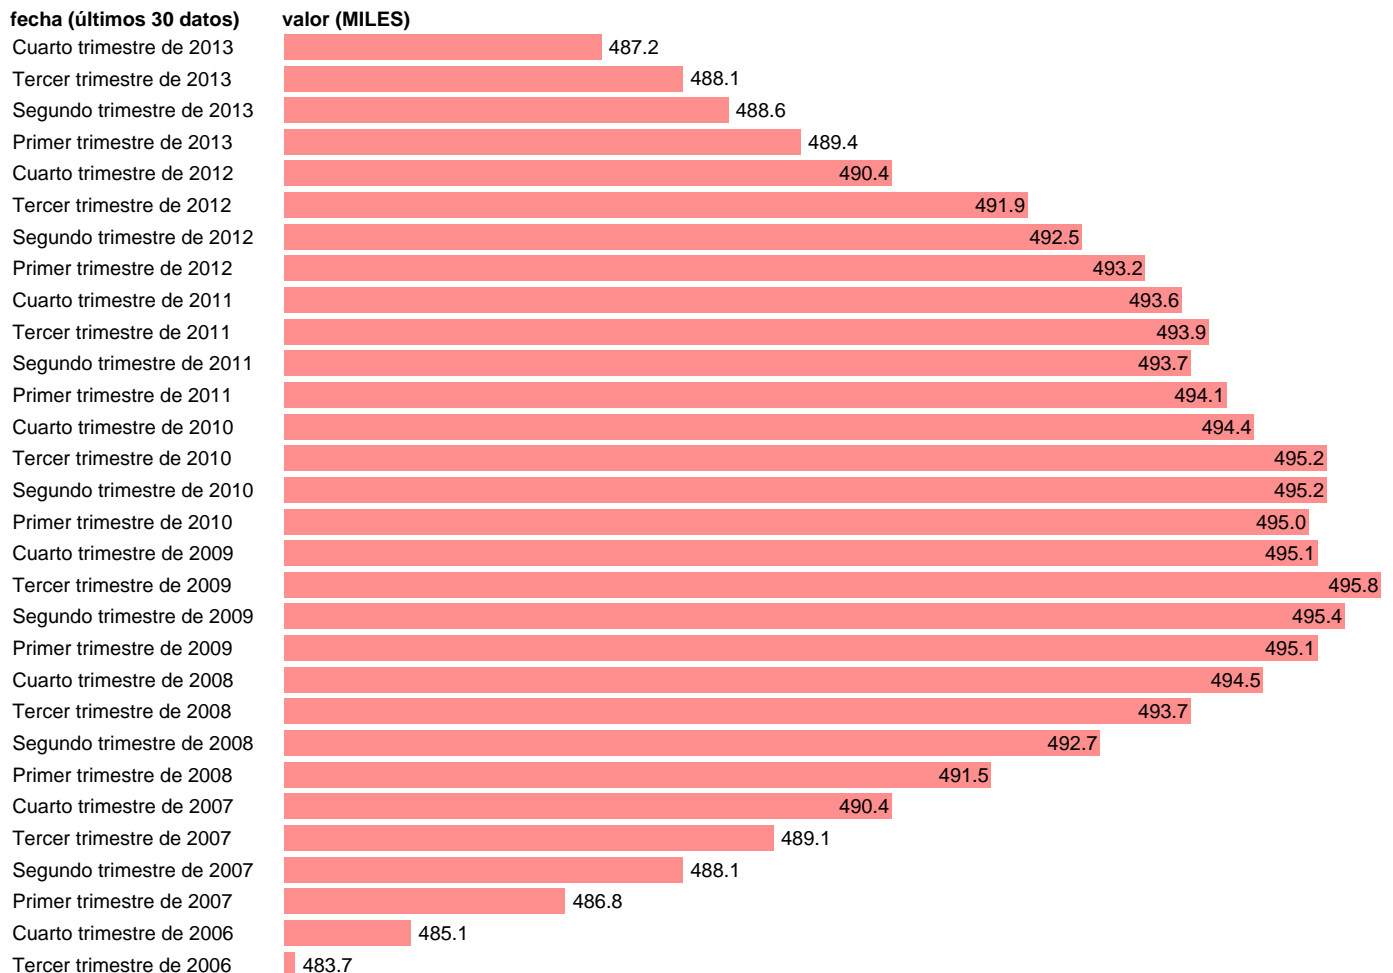

## POBLACION MAYOR DE 16 AÑOS. CANTÁBRIA

Estadística: [POBLACION MAYOR DE 16 AÑOS. CANTÁBRIA](#)

Enlace permanente (Permalink): <https://tematicas.org/M1/1v08106/>

Notas: **SERIE HOMOGENEIZADA POR EL INE. NUEVA PROYECCIÓN POBLACIÓN CENSO 2001 ACTUALIZA: ÁREA MERCADO LABORAL**

Fuente: **INE.**  
Frecuencia: **Trimestral.**  
Unidades: **MILES.**

Datos disponibles desde **Tercer trimestre de 1976** hasta **Cuarto trimestre de 2013**.  
Valor más alto alcanzado en Tercer trimestre de 2009: **495.8**.  
Valor más bajo alcanzado en Tercer trimestre de 1976: **355.4**.

[Pulse aquí](#) para acceder a los datos completos actualizados y a la representación gráfica estadística.