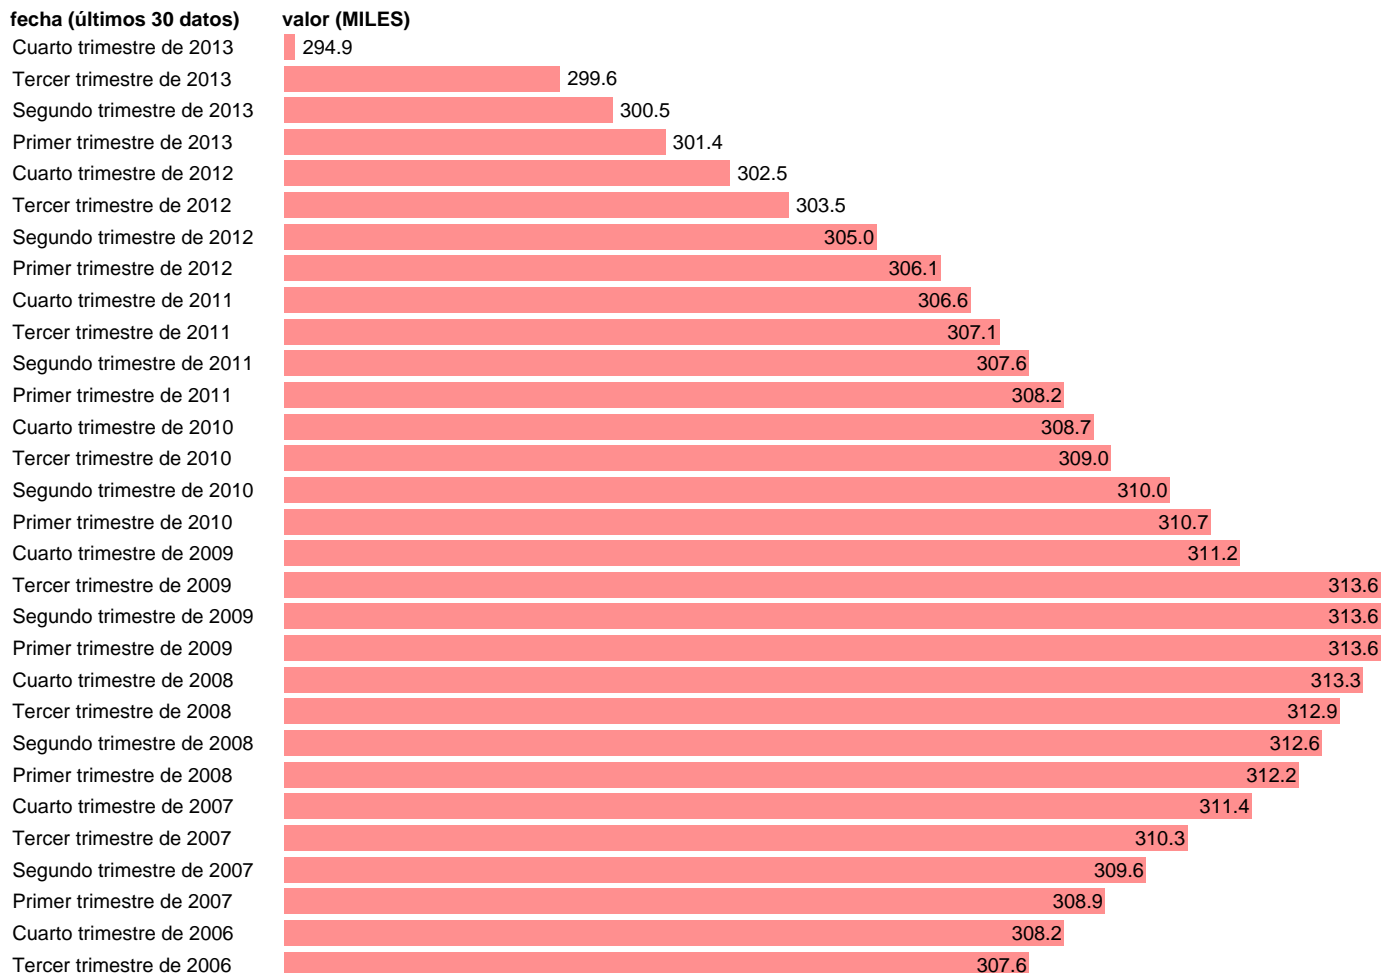

## POBLACION MAYOR DE 16 AÑOS. BURGOS

Estadística: [POBLACION MAYOR DE 16 AÑOS. BURGOS](#)

Enlace permanente (Permalink): <https://tematicas.org/M1/1h08009/>

Notas: **SERIE HOMOGENEIZADA POR EL INE. NUEVA PROYECCIÓN POBLACIÓN CENSO 2001 ACTUALIZA : ÁREA MERCADO LABORAL**

Fuente: **INE.**

Frecuencia: **Trimestral.**

Unidades: **MILES.**

Datos disponibles desde **Tercer trimestre de 1976** hasta **Cuarto trimestre de 2013.**

Valor más alto alcanzado en Primer trimestre de 2009: **313.6.**

Valor más bajo alcanzado en Primer trimestre de 1977: **251.3.**

[Pulse aquí](#) para acceder a los datos completos actualizados y a la representación gráfica estadística.