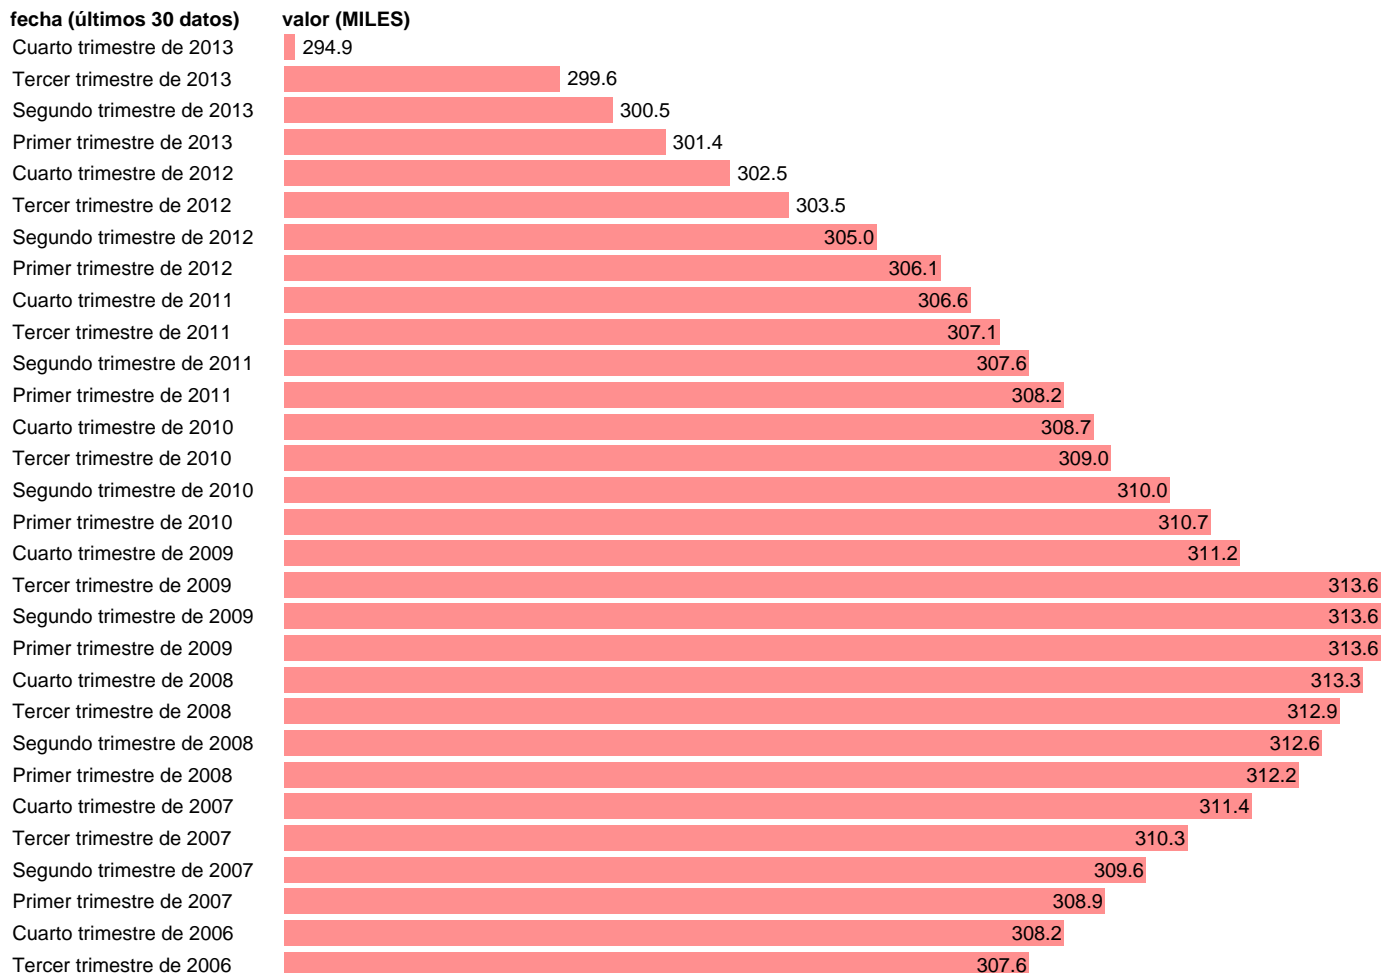

POBLACION MAYOR DE 16 AÑOS. BURGOS

Estadística: [POBLACION MAYOR DE 16 AÑOS. BURGOS](#)

Enlace permanente (Permalink): <https://tematicas.org/M1/1v08009/>

Notas: **SERIE HOMOGENEIZADA POR EL INE. NUEVA PROYECCIÓN POBLACIÓN CENSO 2001 ACTUALIZA : ÁREA MERCADO LABORAL**

Fuente: **INE.**

Frecuencia: **Trimestral.**

Unidades: **MILES.**

Datos disponibles desde **Tercer trimestre de 1976** hasta **Cuarto trimestre de 2013.**

Valor más alto alcanzado en Primer trimestre de 2009: **313.6.**

Valor más bajo alcanzado en Primer trimestre de 1977: **251.3.**

[Pulse aquí](#) para acceder a los datos completos actualizados y a la representación gráfica estadística.