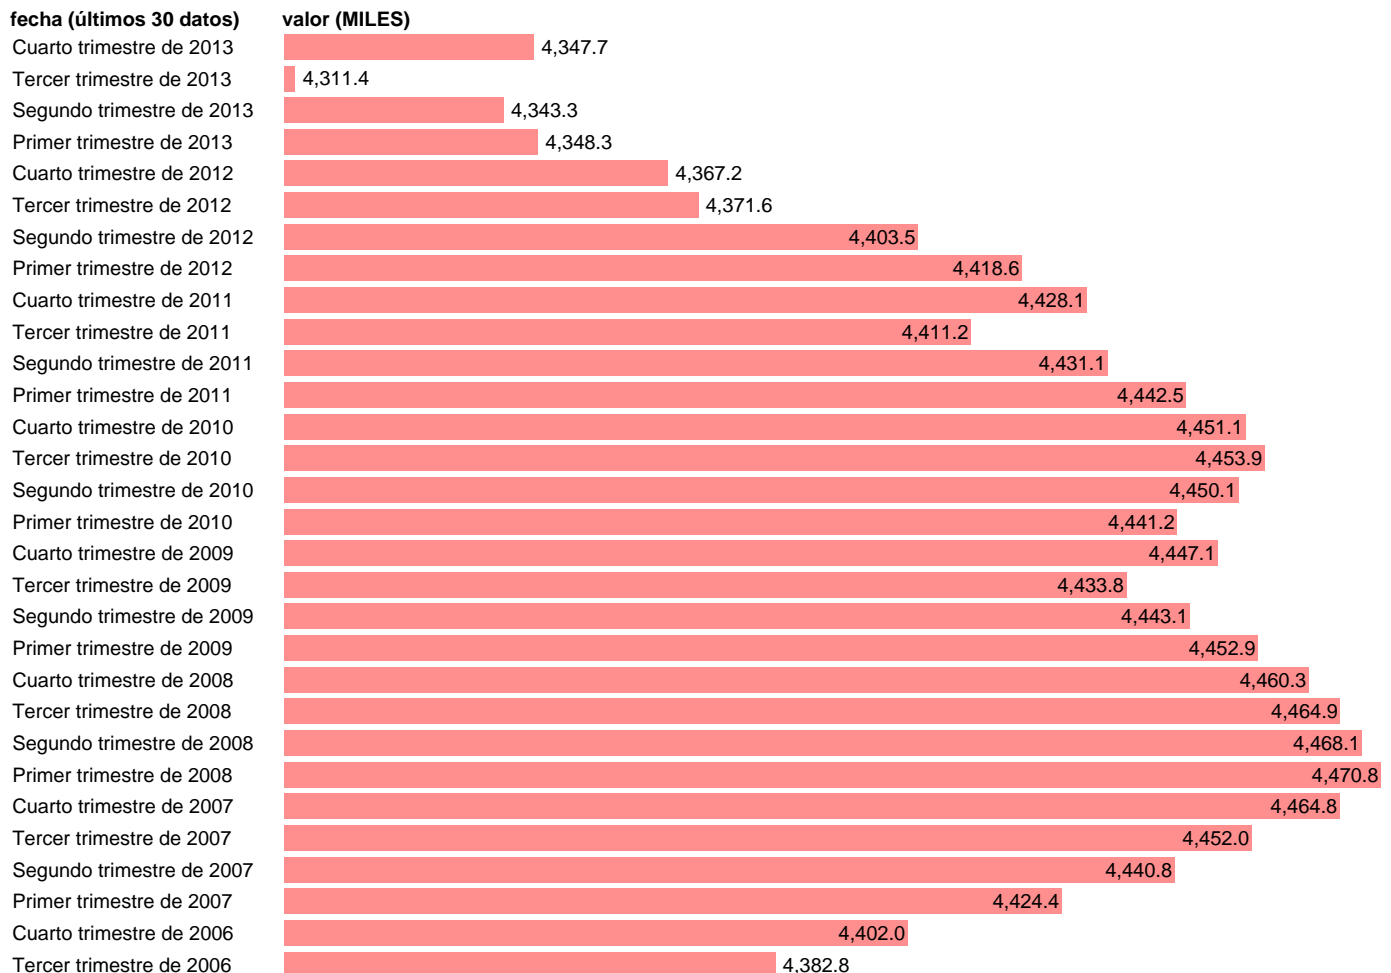

## POBLACION MAYOR DE 16 AÑOS. BARCELONA

Estadística: [POBLACION MAYOR DE 16 AÑOS. BARCELONA](#)

Enlace permanente (Permalink): <https://tematicas.org/M1/1v08008/>

Notas: **SERIE HOMOGENEIZADA POR EL INE. NUEVA PROYECCIÓN POBLACIÓN CENSO 2001 ACTUALIZA : ÁREA MERCADO LABORAL**

Fuente: **INE.**

Frecuencia: **Trimestral.**

Unidades: **MILES.**

Datos disponibles desde **Tercer trimestre de 1976** hasta **Cuarto trimestre de 2013.**

Valor más alto alcanzado en Primer trimestre de 2008: **4470.8.**

Valor más bajo alcanzado en Cuarto trimestre de 1976: **3152.3.**

[Pulse aquí](#) para acceder a los datos completos actualizados y a la representación gráfica estadística.