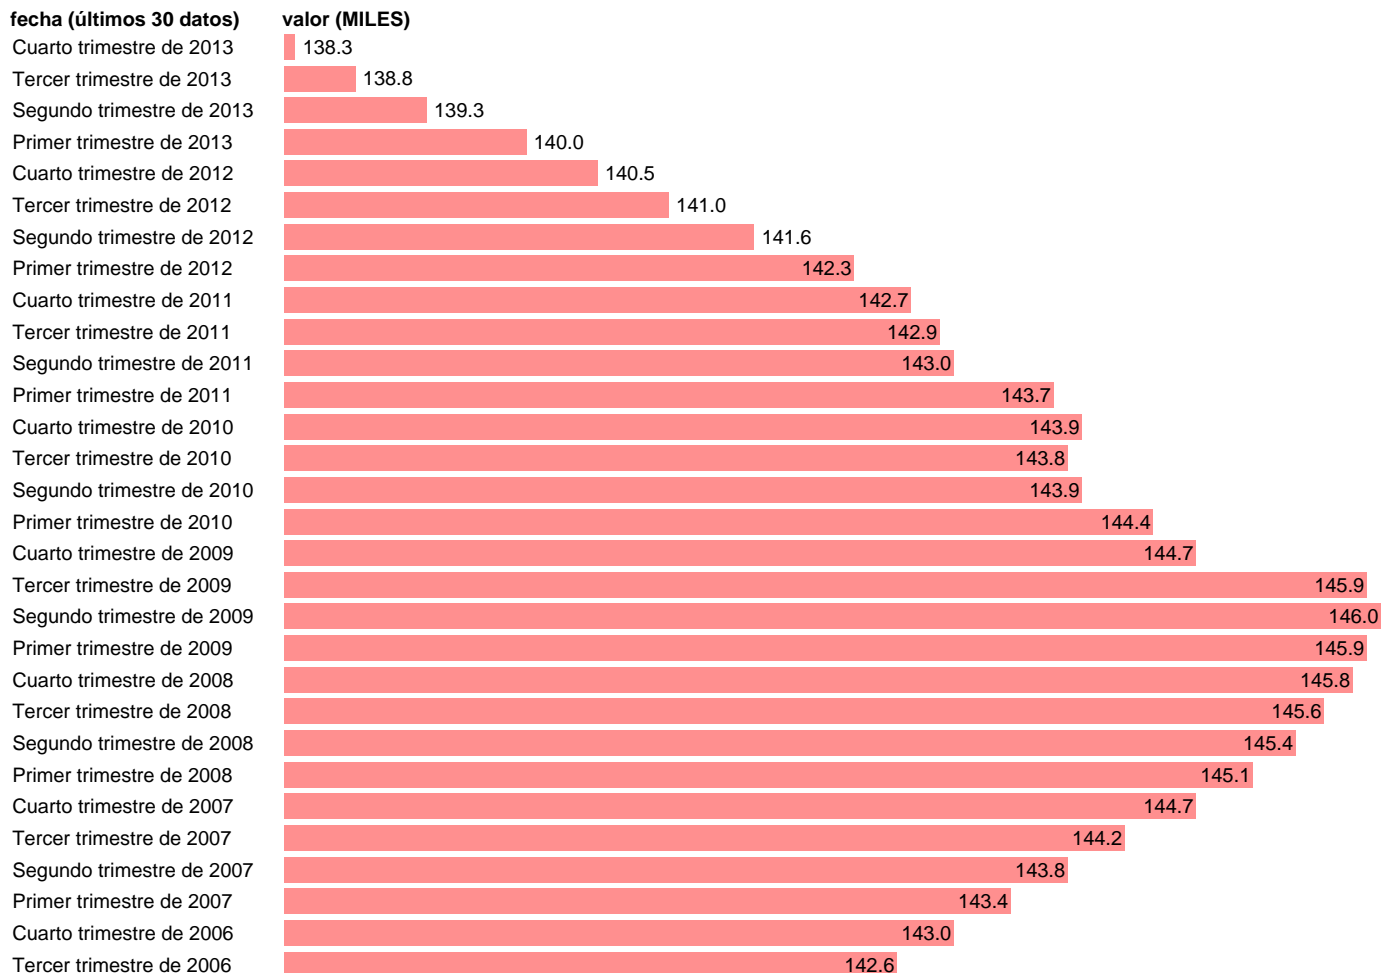

POBLACION MAYOR DE 16 AÑOS. ÁVILA

Estadística: [POBLACION MAYOR DE 16 AÑOS. ÁVILA](#)

Enlace permanente (Permalink): <https://tematicas.org/M1/1v08005/>

Notas: **SERIE HOMOGENEIZADA POR EL INE. NUEVA PROYECCIÓN POBLACIÓN CENSO 2001 ACTUALIZA : ÁREA MERCADO LABORAL**

Fuente: **INE.**
Frecuencia: **Trimestral.**
Unidades: **MILES.**

Datos disponibles desde **Tercer trimestre de 1976** hasta **Cuarto trimestre de 2013.**

Valor más alto alcanzado en Cuarto trimestre de 1993: **151.4.**

Valor más bajo alcanzado en Primer trimestre de 1981: **138.1.**

[Pulse aquí](#) para acceder a los datos completos actualizados y a la representación gráfica estadística.