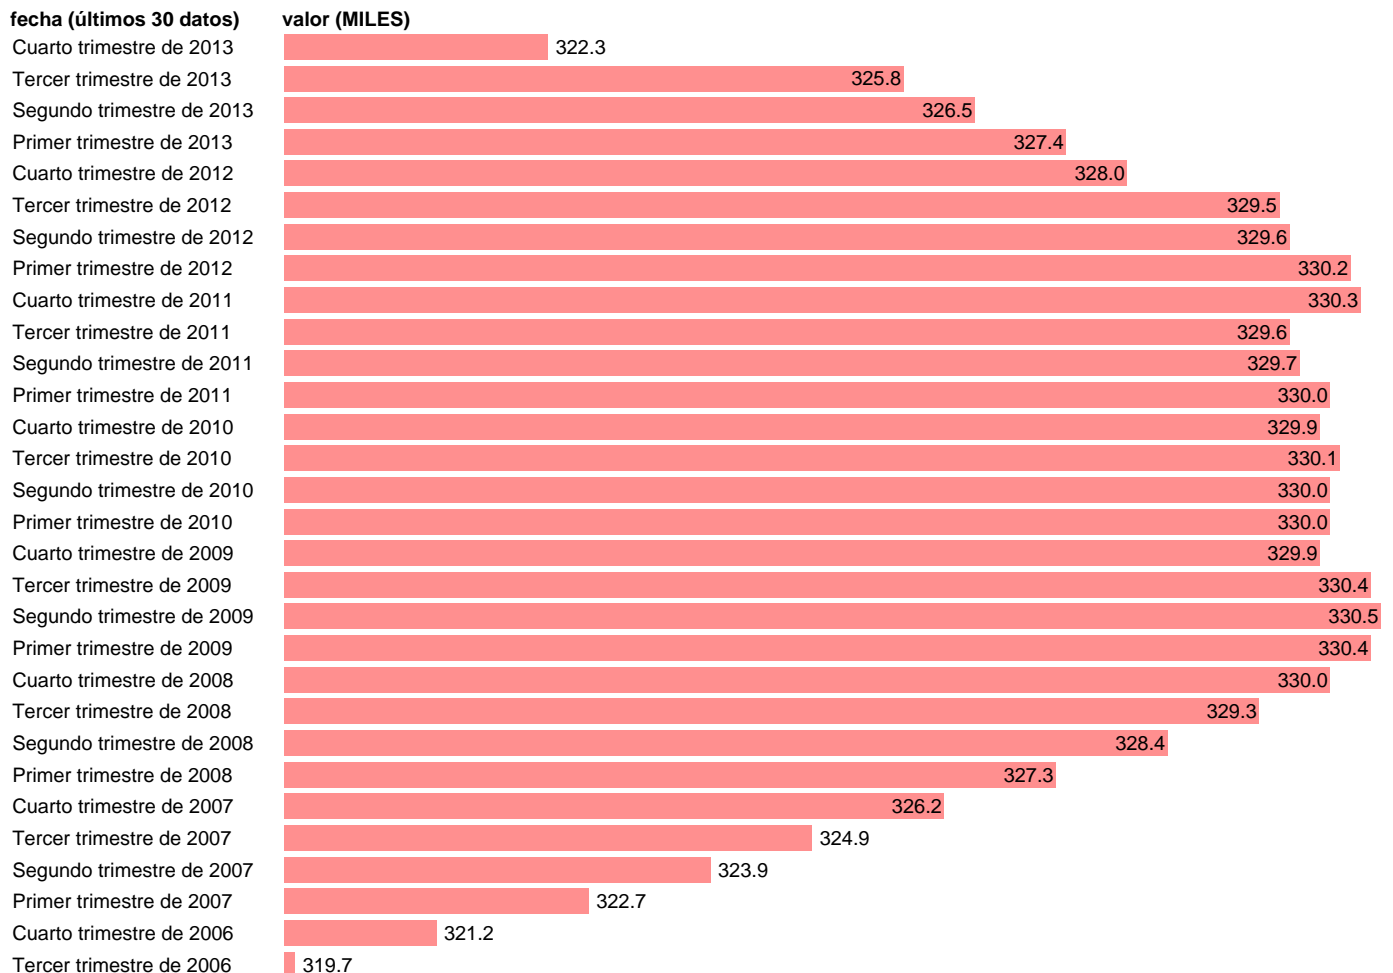

POBLACION MAYOR DE 16 AÑOS. ALBACETE

Estadística: [POBLACION MAYOR DE 16 AÑOS. ALBACETE](#)

Enlace permanente (Permalink): <https://tematicas.org/M1/1h08002/>

Notas: **SERIE HOMOGENEIZADA POR EL INE. NUEVA PROYECCIÓN POBLACIÓN CENSO 2001 ACTUALIZA : ÁREA MERCADO LABORAL**

Fuente: **INE.**
Frecuencia: **Trimestral.**
Unidades: **MILES.**

Datos disponibles desde **Tercer trimestre de 1976** hasta **Cuarto trimestre de 2013**.
Valor más alto alcanzado en Segundo trimestre de 2009: **330.5**.
Valor más bajo alcanzado en Tercer trimestre de 1976: **229.4**.

[Pulse aquí](#) para acceder a los datos completos actualizados y a la representación gráfica estadística.