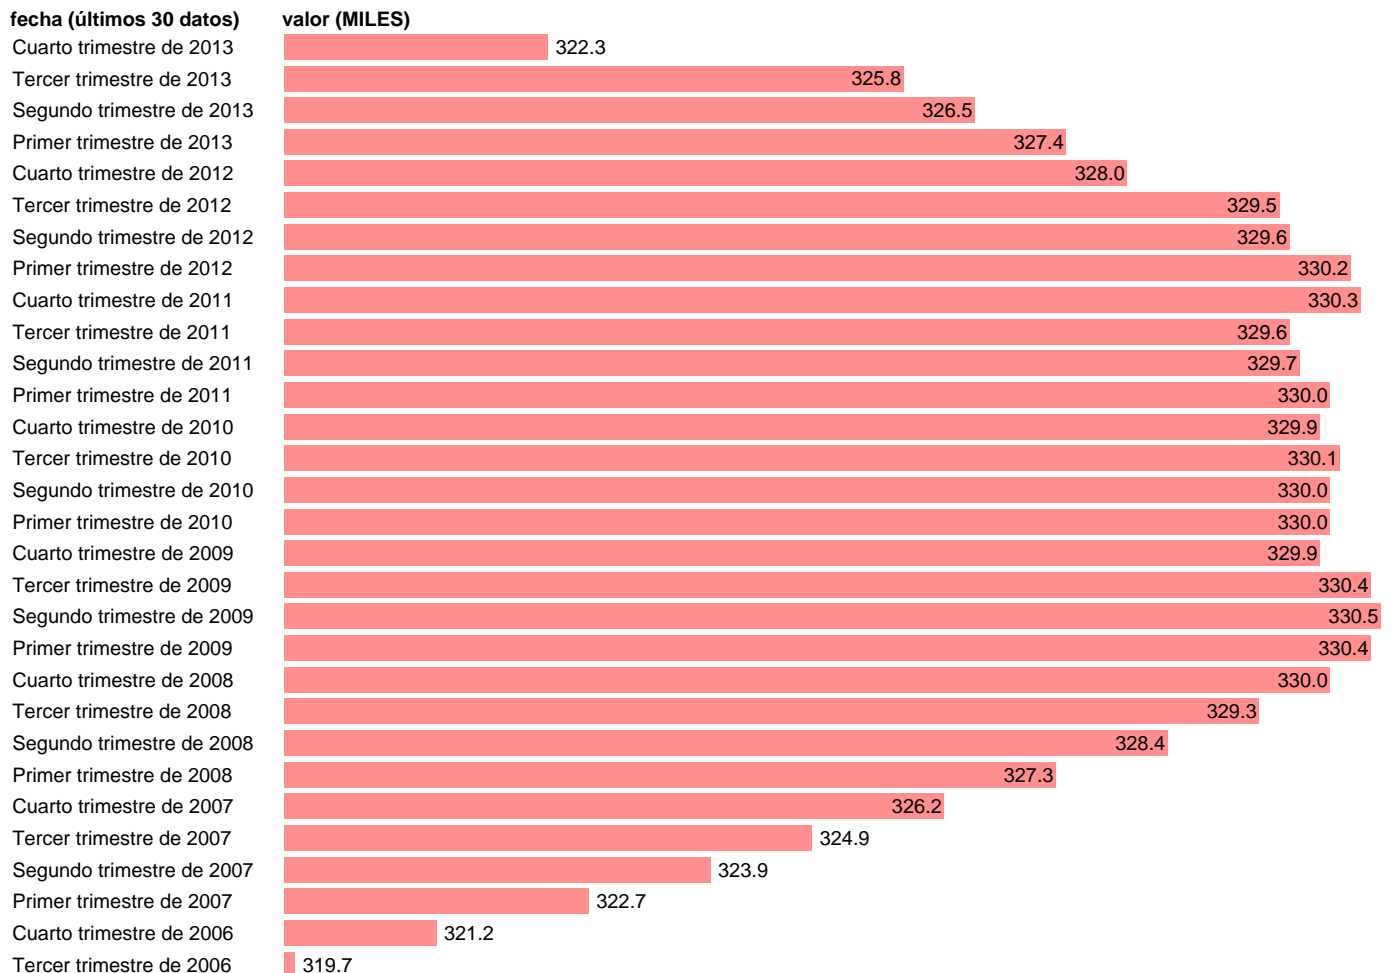

POBLACION MAYOR DE 16 AÑOS. ALBACETE

Estadística: [POBLACION MAYOR DE 16 AÑOS. ALBACETE](#)

Enlace permanente (Permalink): <https://tematicas.org/M1/1v08002/>

Notas: **SERIE HOMOGENEIZADA POR EL INE. NUEVA PROYECCIÓN POBLACIÓN CENSO 2001 ACTUALIZA : ÁREA MERCADO LABORAL**

Fuente: **INE.**
Frecuencia: **Trimestral.**
Unidades: **MILES.**

Datos disponibles desde **Tercer trimestre de 1976** hasta **Cuarto trimestre de 2013**.
Valor más alto alcanzado en Segundo trimestre de 2009: **330.5**.
Valor más bajo alcanzado en Tercer trimestre de 1976: **229.4**.

[Pulse aquí](#) para acceder a los datos completos actualizados y a la representación gráfica estadística.