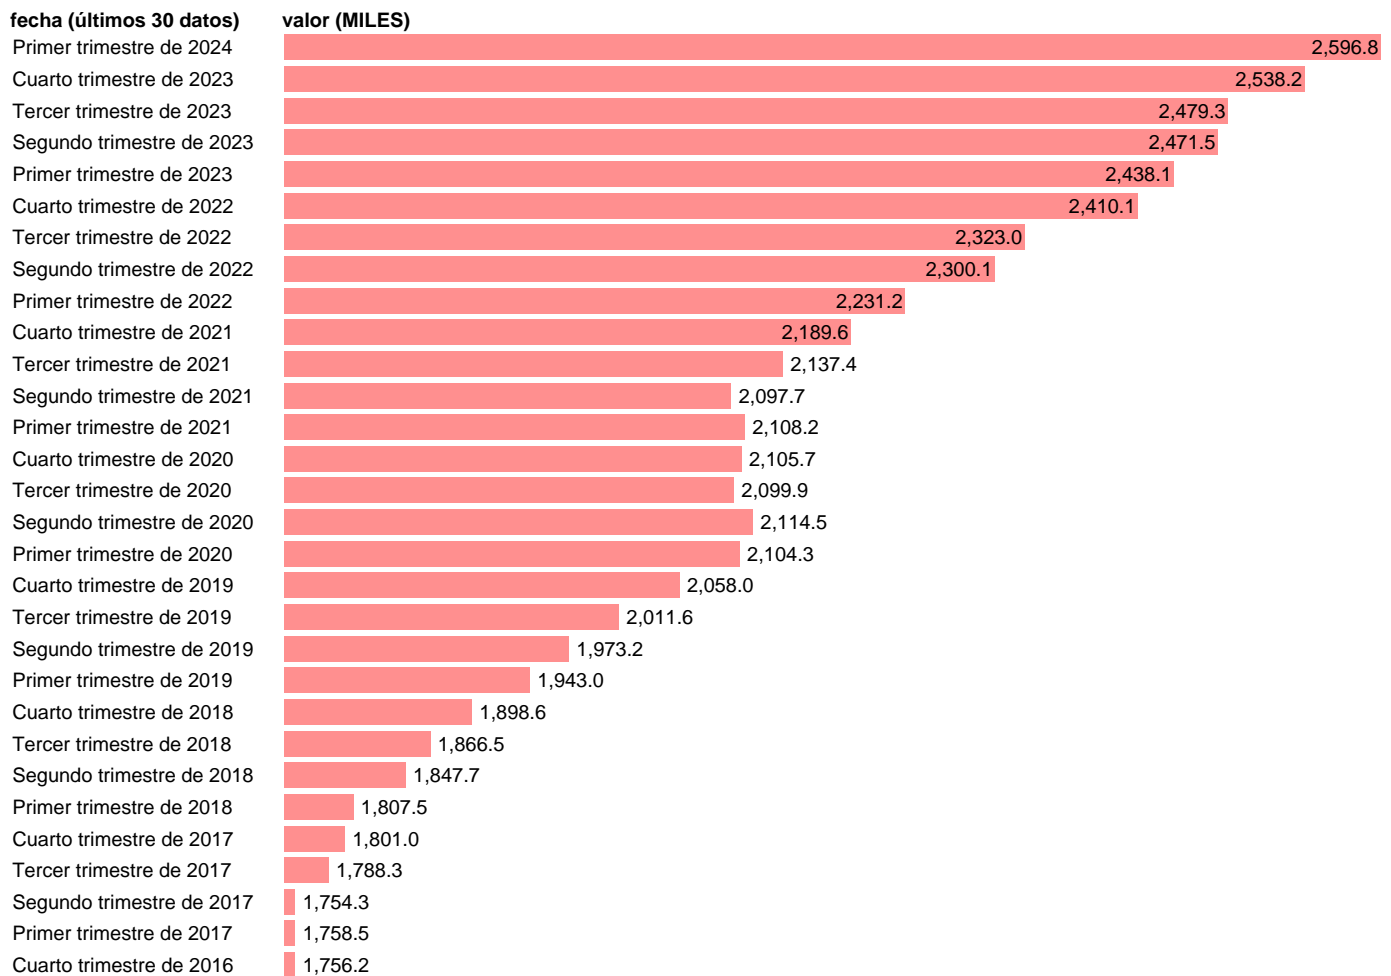

## POBLACION. EXTRANJERA. MAYOR DE 16 AÑOS. MUJERES

Estadística: [POBLACION. EXTRANJERA. MAYOR DE 16 AÑOS. MUJERES](#)

Enlace permanente (Permalink): <https://tematicas.org/M1/109120/>

Notas: **Encuesta de la población activa (www.ine.es/dyngs/IOE/es/operacion.htm?numinv=30308).**

Fuente: **INE.**

Frecuencia: **Trimestral.**

Unidades: **MILES.**

Datos disponibles desde **Primer trimestre de 2002** hasta **Primer trimestre de 2024**.

Valor más alto alcanzado en Primer trimestre de 2024: **2596.8**.

Valor más bajo alcanzado en Primer trimestre de 2002: **738.9**.

[Pulse aquí](#) para acceder a los datos completos actualizados y a la representación gráfica estadística.