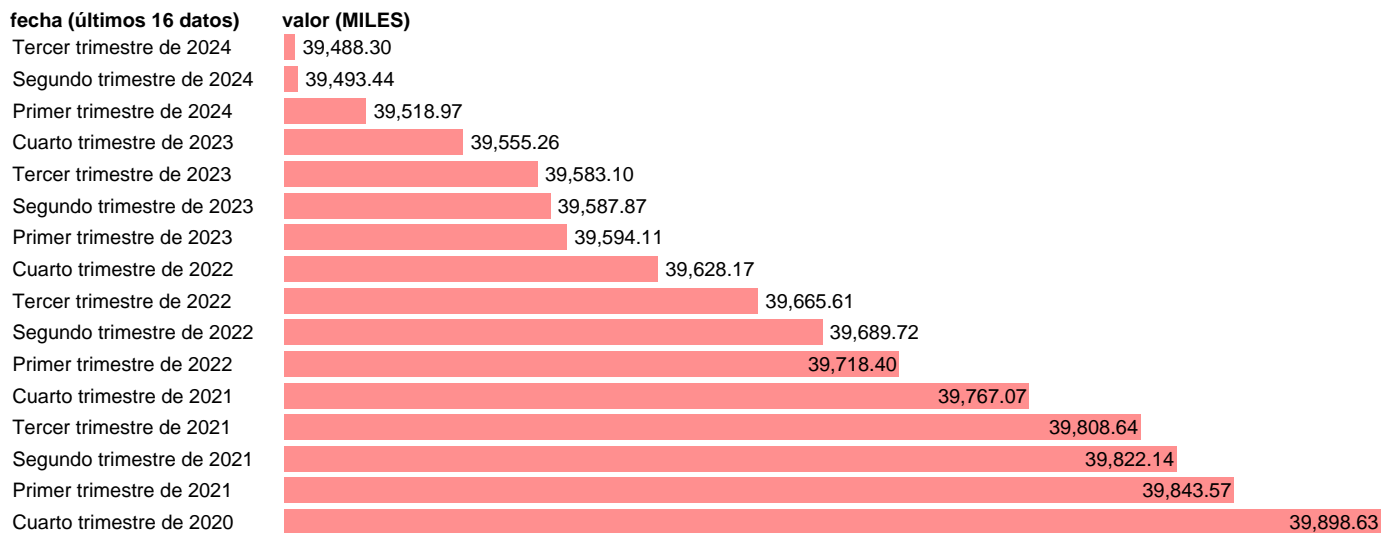

POBLACION (ECP). RESIDENTES EN VIVIENDAS FAMILIARES. NACIDOS EN ESPAÑA

Estadística: [POBLACION \(ECP\). RESIDENTES EN VIVIENDAS FAMILIARES. NACIDOS EN ESPAÑA](#)

Enlace permanente (Permalink): <https://tematicas.org/M1/109902/>

Notas: **Encuesta continua de poblacion** (https://www.ine.es/dyngs/IOE/es/operacion.htm?nu_minv=30282)

Fuente: **INE.**

Frecuencia: **Trimestral.**

Unidades: **MILES.**

Datos disponibles desde **Cuarto trimestre de 2020** hasta **Tercer trimestre de 2024**.

Valor más alto alcanzado en Cuarto trimestre de 2020: **39898.63**.

Valor más bajo alcanzado en Tercer trimestre de 2024: **39488.3**.

[Pulse aquí](#) para acceder a los datos completos actualizados y a la representación gráfica estadística.