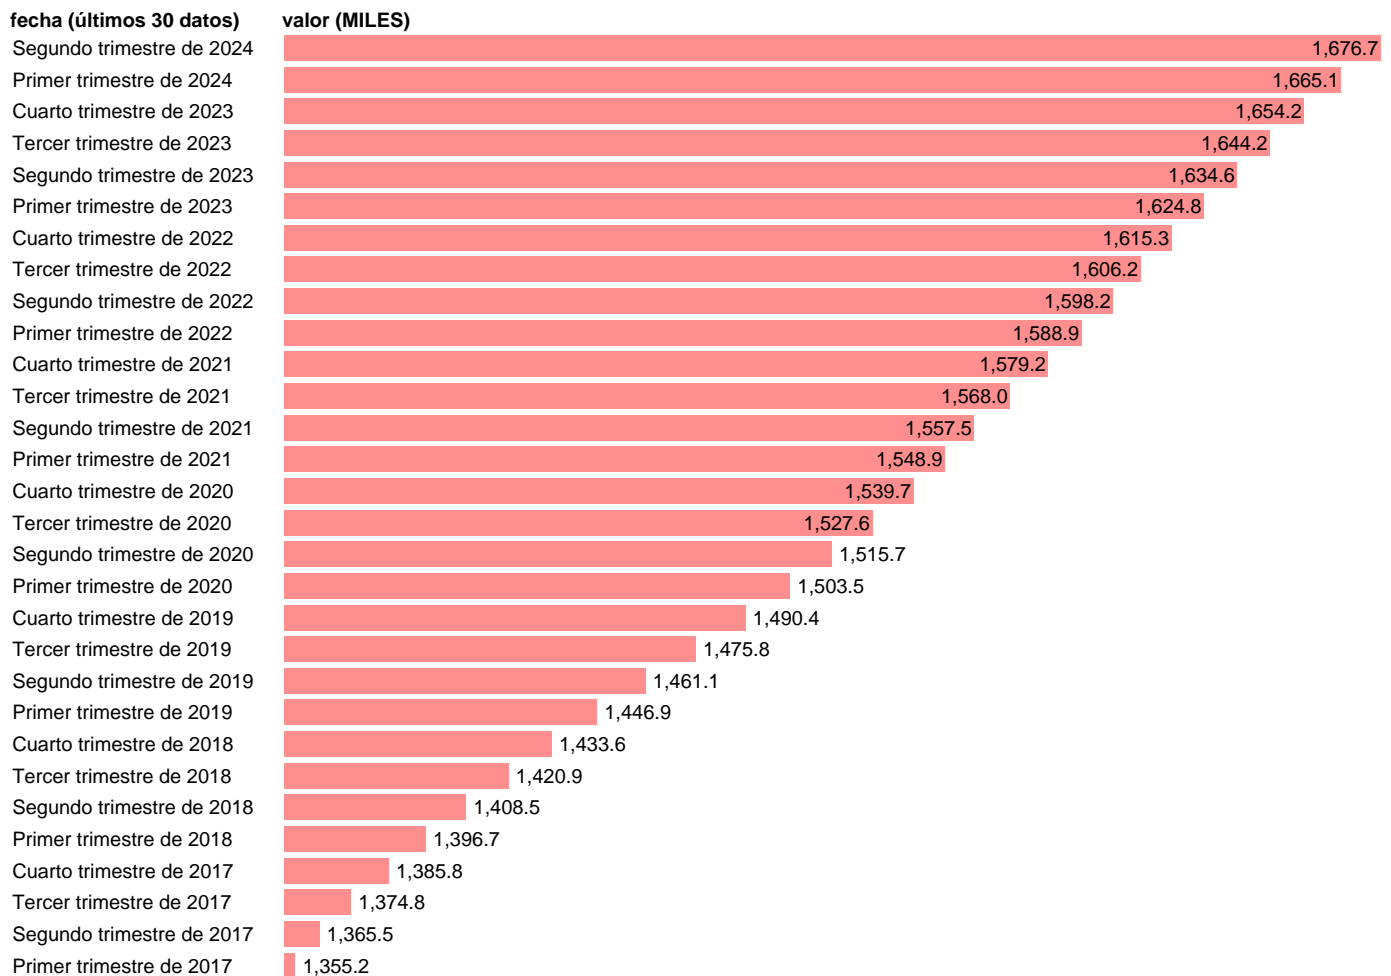

## POBLACION. MUJERES. DE 60 A 64 AÑOS

Estadística: [POBLACION. MUJERES. DE 60 A 64 AÑOS](#)

Enlace permanente (Permalink): <https://tematicas.org/M1/100210/>

Notas: **Encuesta de la población activa** ([www.ine.es/dyngs/IOE/es/operacion.htm?numinv=30308](http://www.ine.es/dyngs/IOE/es/operacion.htm?numinv=30308)).

Fuente: **INE**.

Frecuencia: **Trimestral**.

Unidades: **MILES**.

Datos disponibles desde **Primer trimestre de 2002** hasta **Segundo trimestre de 2024**.

Valor más alto alcanzado en Segundo trimestre de 2024: **1676.7**.

Valor más bajo alcanzado en Primer trimestre de 2002: **949.8**.

[Pulse aquí](#) para acceder a los datos completos actualizados y a la representación gráfica estadística.