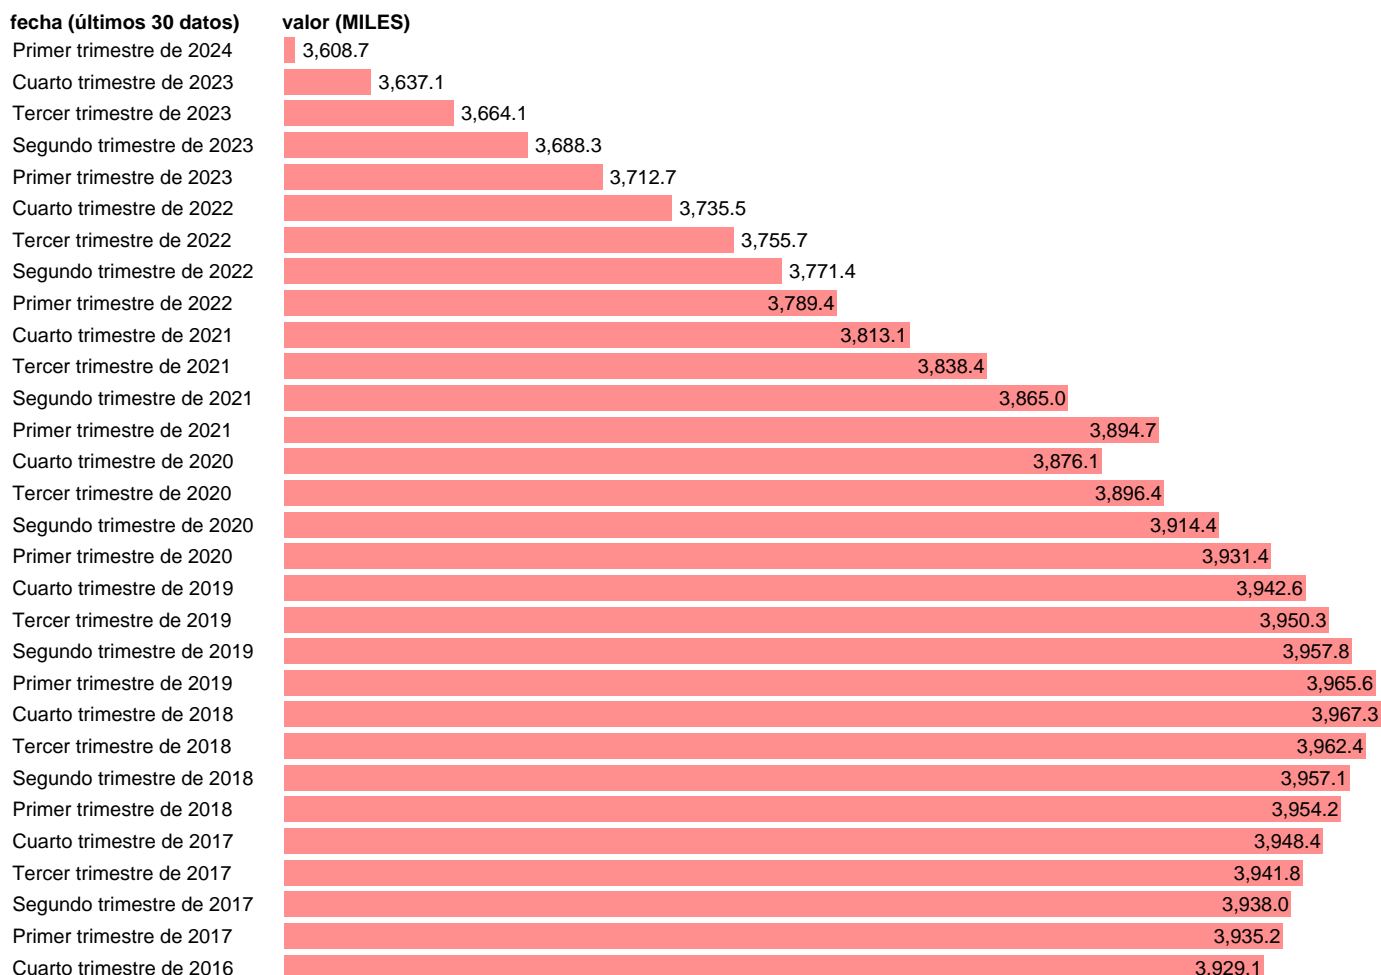

POBLACION. DE 40 A 44 AÑOS

Estadística: [POBLACION. DE 40 A 44 AÑOS](#)

Enlace permanente (Permalink): <https://tematicas.org/M1/100006/>

Notas: **Encuesta de la población activa (www.ine.es/dyngs/IOE/es/operacion.htm?numinv=30308).**

Fuente: **INE.**

Frecuencia: **Trimestral.**

Unidades: **MILES.**

Datos disponibles desde **Primer trimestre de 2002** hasta **Primer trimestre de 2024**.

Valor más alto alcanzado en Cuarto trimestre de 2018: **3967.3**.

Valor más bajo alcanzado en Primer trimestre de 2002: **3057.7**.

[Pulse aquí](#) para acceder a los datos completos actualizados y a la representación gráfica estadística.