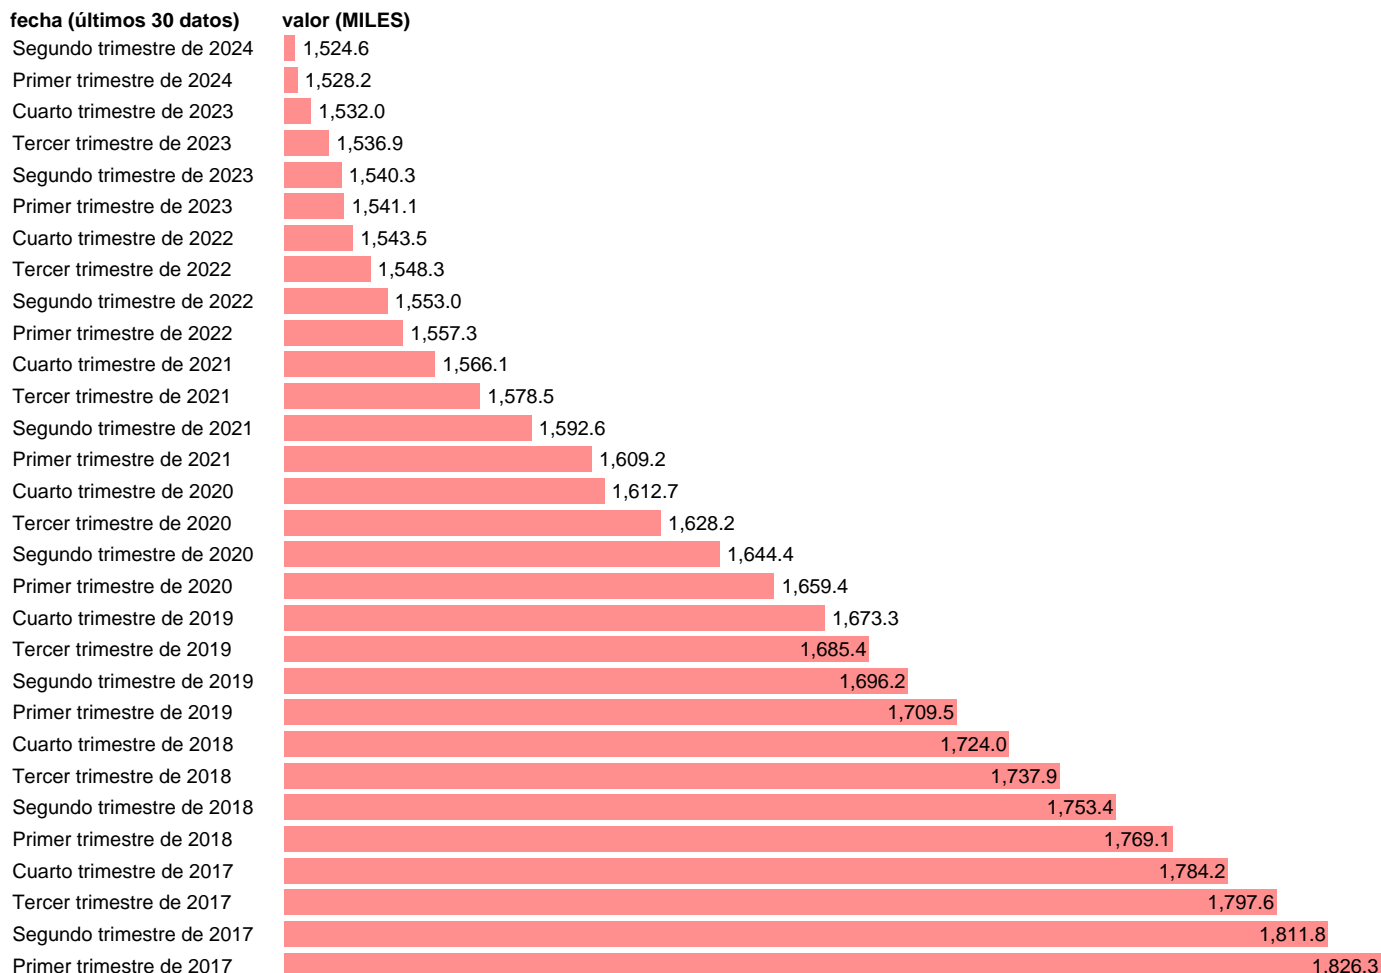

## POBLACION. MUJERES. DE 35 A 39 AÑOS

Estadística: [POBLACION. MUJERES. DE 35 A 39 AÑOS](#)

Enlace permanente (Permalink): <https://tematicas.org/M1/100205/>

Notas: **Encuesta de la población activa** ([www.ine.es/dyngs/IOE/es/operacion.htm?numinv=30308](http://www.ine.es/dyngs/IOE/es/operacion.htm?numinv=30308)).

Fuente: **INE**.

Frecuencia: **Trimestral**.

Unidades: **MILES**.

Datos disponibles desde **Primer trimestre de 2002** hasta **Segundo trimestre de 2024**.

Valor más alto alcanzado en Cuarto trimestre de 2012: **1979.7**.

Valor más bajo alcanzado en Segundo trimestre de 2024: **1524.6**.

[Pulse aquí](#) para acceder a los datos completos actualizados y a la representación gráfica estadística.