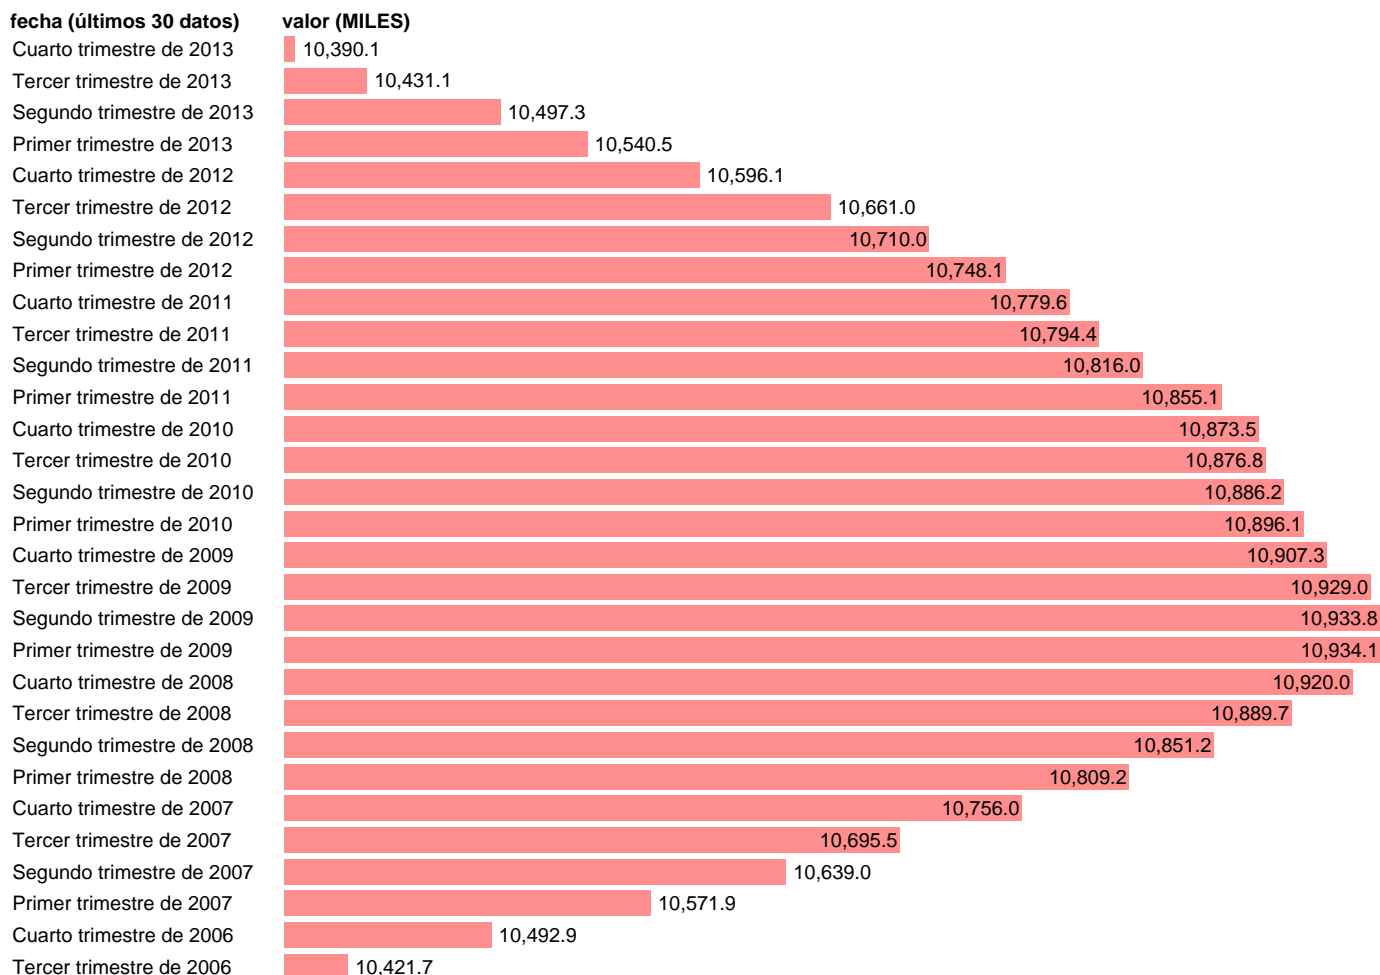

POBLACIÓN DE 25 A 54 AÑOS.VARONES

Estadística: [POBLACIÓN DE 25 A 54 AÑOS.VARONES](#)

Enlace permanente (Permalink): <https://tematicas.org/M1/1h00121/>

Notas: **SERIE HOMOGENEIZADA POR EL INE. PROYECCIÓN POBLACIÓN CENSO 2001 ACTUALIZA: ÁREA MERCADO LABORAL**

Fuente: **INE**.
Frecuencia: **Trimestral**.
Unidades: **MILES**.

Datos disponibles desde **Tercer trimestre de 1976** hasta **Cuarto trimestre de 2013**.
Valor más alto alcanzado en Primer trimestre de 2009: **10934.1**.
Valor más bajo alcanzado en Cuarto trimestre de 1976: **6684.5**.

[Pulse aquí](#) para acceder a los datos completos actualizados y a la representación gráfica estadística.