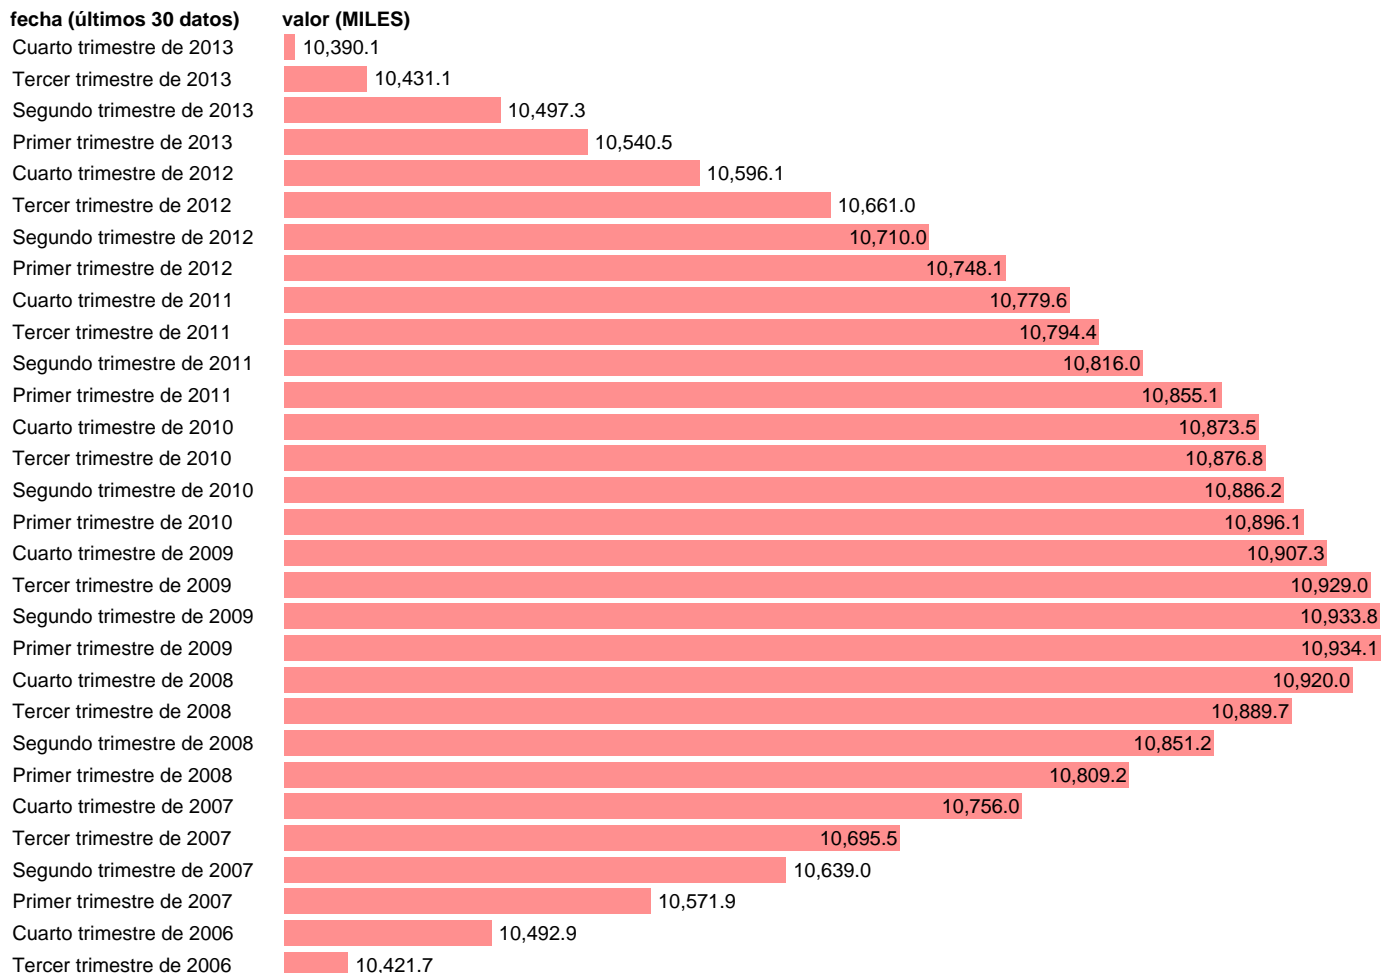

POBLACIÓN DE 25 A 54 AÑOS.VARONES

Estadística: [POBLACIÓN DE 25 A 54 AÑOS.VARONES](#)

Enlace permanente (Permalink): <https://tematicas.org/M1/1v00121/>

Notas: **SERIE HOMOGENEIZADA POR EL INE. PROYECCIÓN POBLACIÓN CENSO 2001 ACTUALIZA: ÁREA MERCADO LABORAL**

Fuente: **INE.**
Frecuencia: **Trimestral.**
Unidades: **MILES.**

Datos disponibles desde **Tercer trimestre de 1976** hasta **Cuarto trimestre de 2013.**

Valor más alto alcanzado en Primer trimestre de 2009: **10934.1.**

Valor más bajo alcanzado en Cuarto trimestre de 1976: **6684.5.**

[Pulse aquí](#) para acceder a los datos completos actualizados y a la representación gráfica estadística.