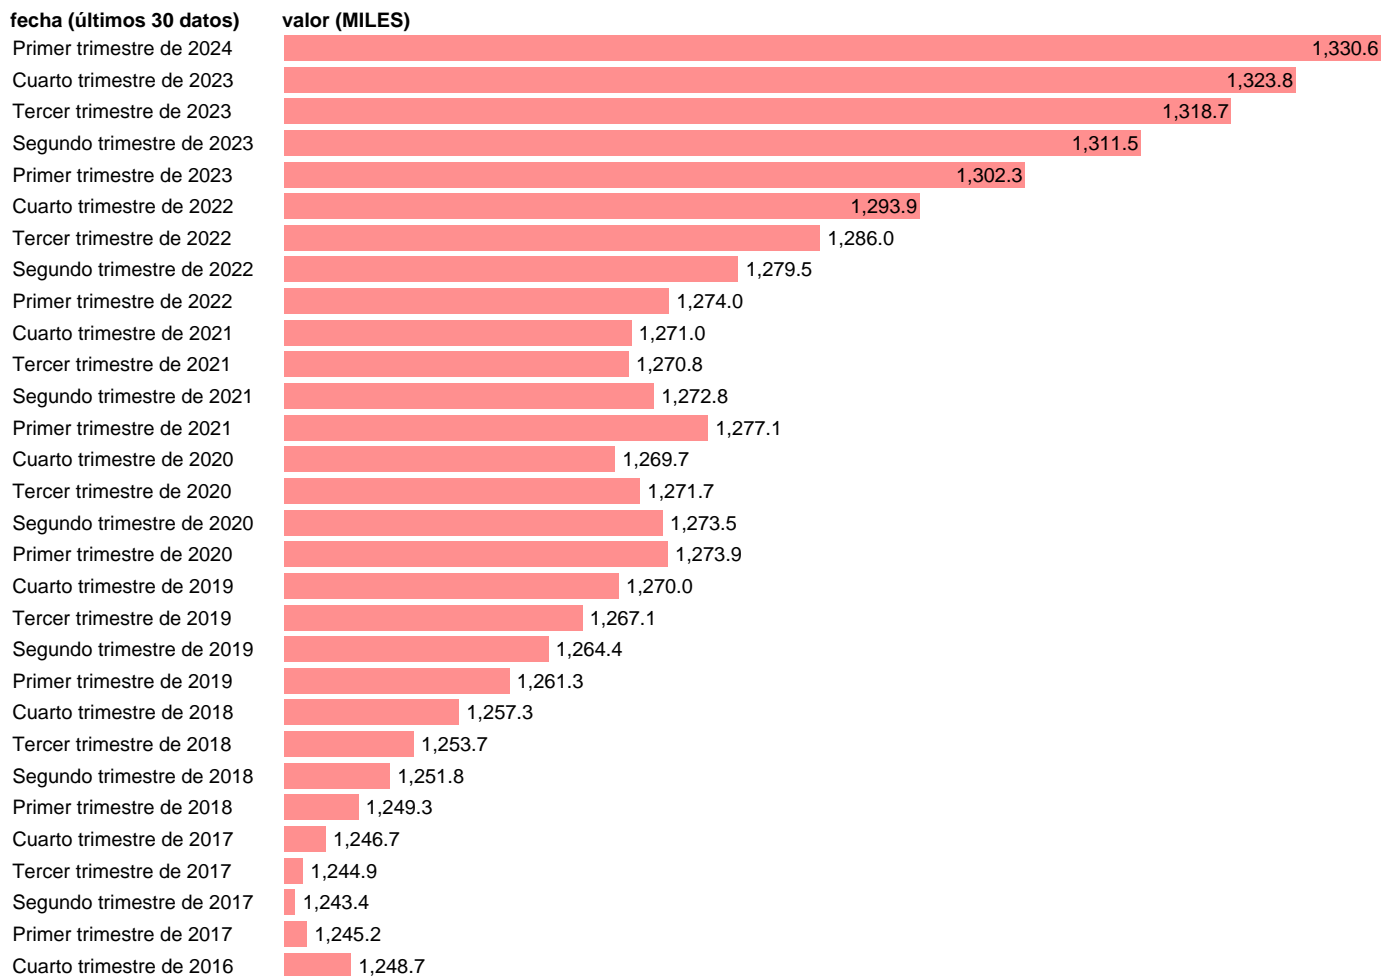

POBLACION. HOMBRES. DE 25 A 29 AÑOS

Estadística: [POBLACION. HOMBRES. DE 25 A 29 AÑOS](#)

Enlace permanente (Permalink): <https://tematicas.org/M1/100103/>

Notas: **Encuesta de la población activa** (www.ine.es/dyngs/IOE/es/operacion.htm?numinv=30308).

Fuente: **INE**.

Frecuencia: **Trimestral**.

Unidades: **MILES**.

Datos disponibles desde **Primer trimestre de 2002** hasta **Primer trimestre de 2024**.

Valor más alto alcanzado en Segundo trimestre de 2005: **1935.7**.

Valor más bajo alcanzado en Segundo trimestre de 2017: **1243.4**.

[Pulse aquí](#) para acceder a los datos completos actualizados y a la representación gráfica estadística.