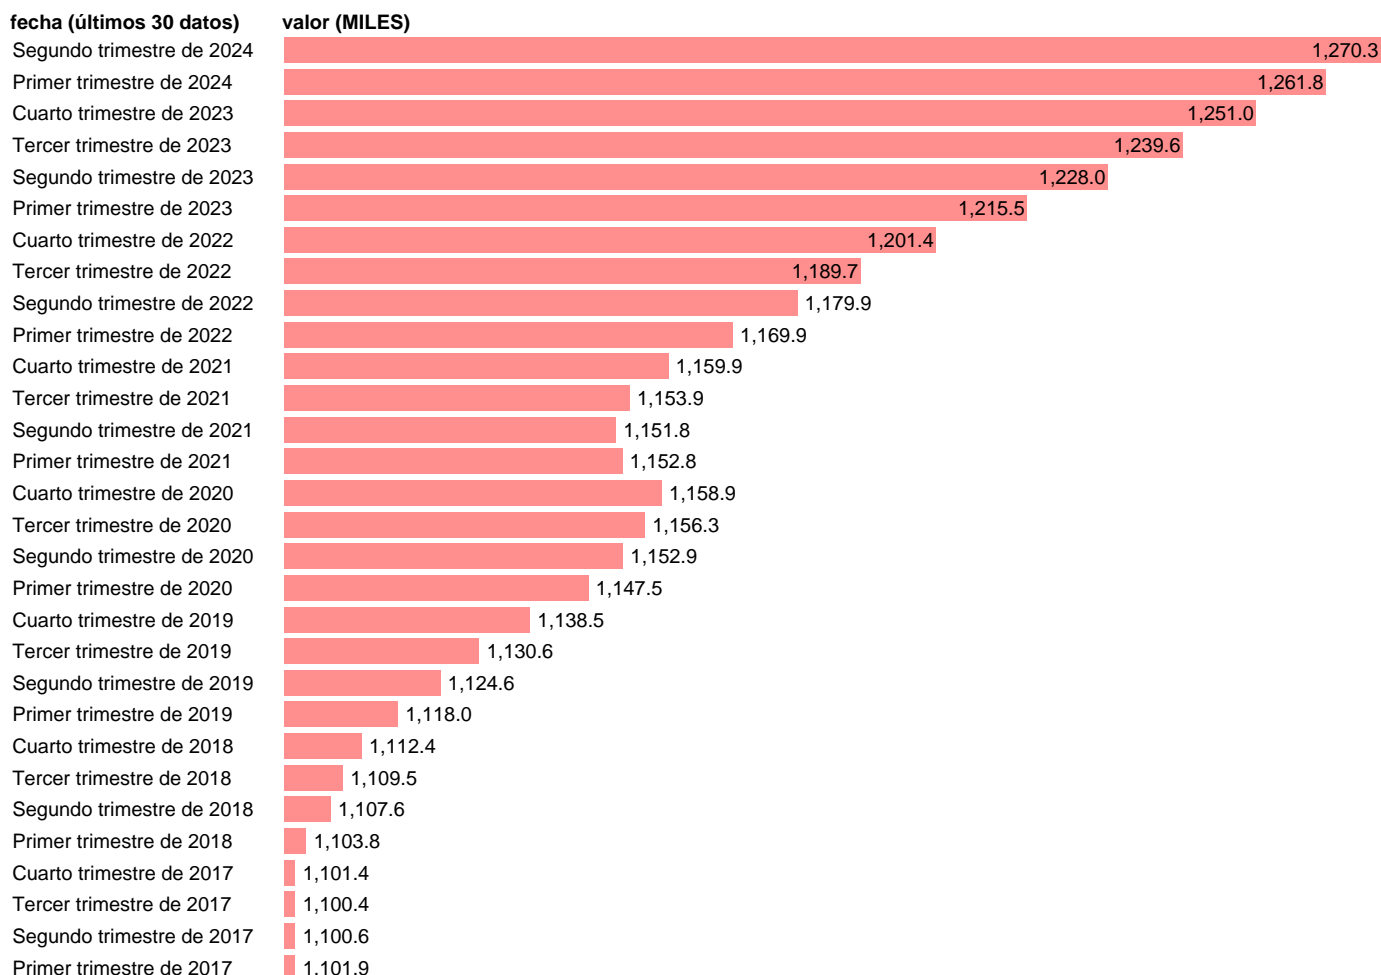

POBLACION. MUJERES. DE 20 A 24 AÑOS

Estadística: [POBLACION. MUJERES. DE 20 A 24 AÑOS](#)

Enlace permanente (Permalink): <https://tematicas.org/M1/100202/>

Notas: **Encuesta de la población activa** (www.ine.es/dyngs/IOE/es/operacion.htm?numinv=30308).

Fuente: **INE**.

Frecuencia: **Trimestral**.

Unidades: **MILES**.

Datos disponibles desde **Primer trimestre de 2002** hasta **Segundo trimestre de 2024**.

Valor más alto alcanzado en Primer trimestre de 2002: **1551.2**.

Valor más bajo alcanzado en Tercer trimestre de 2017: **1100.4**.

[Pulse aquí](#) para acceder a los datos completos actualizados y a la representación gráfica estadística.