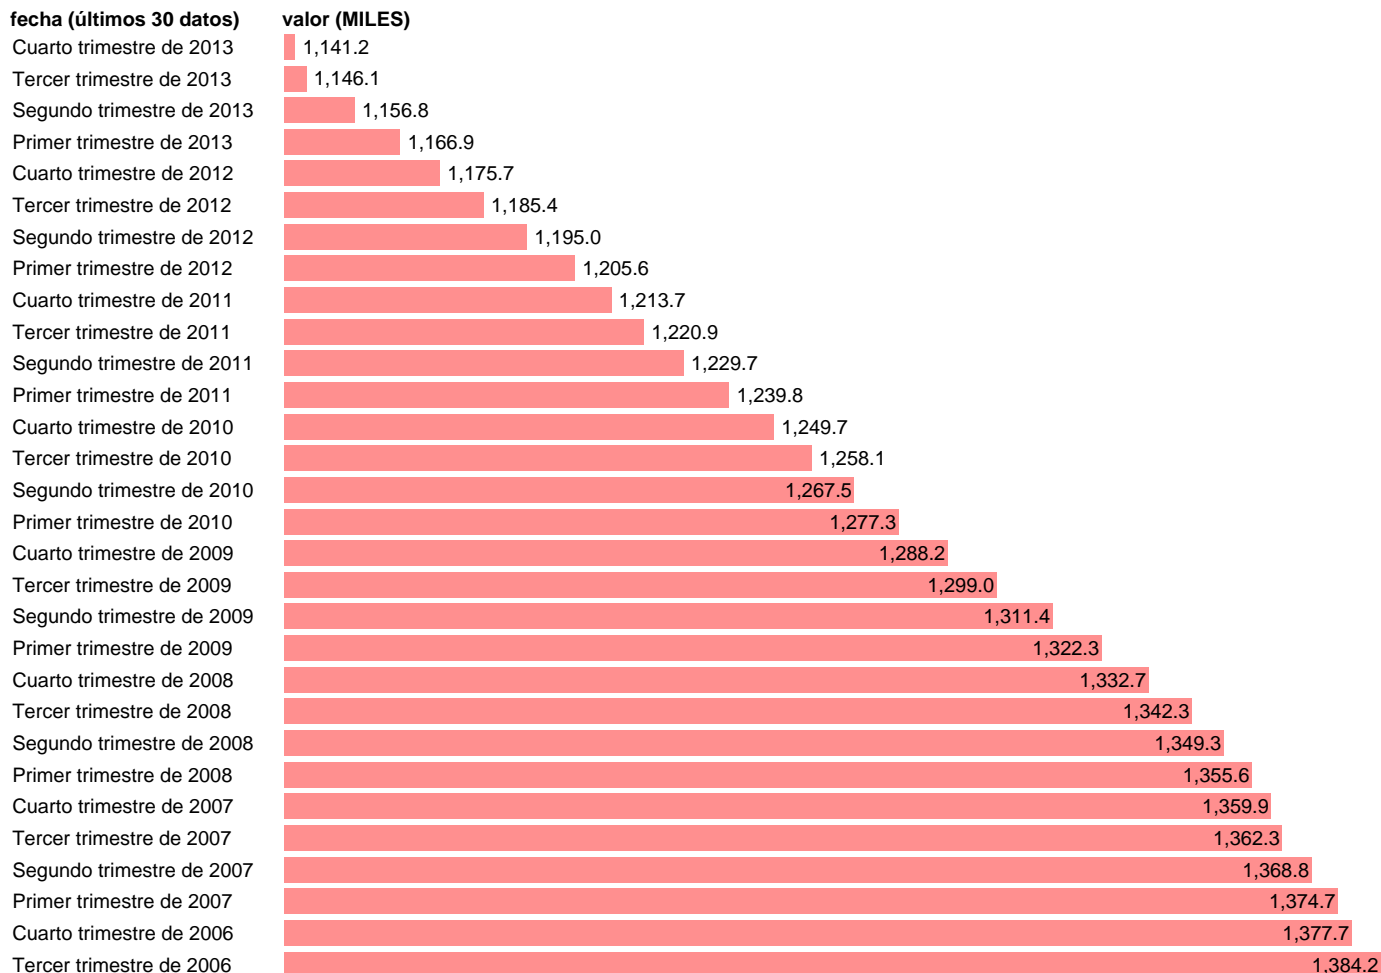

## POBLACIÓN DE 20 A 24 AÑOS. MUJERES

Estadística: [POBLACIÓN DE 20 A 24 AÑOS. MUJERES](#)

Enlace permanente (Permalink): <https://tematicas.org/M1/1h00202/>

Notas: **SERIE HOMOGENEIZADA POR EL INE. PROYECCIÓN POBLACIÓN CENSO 2001 ACTUALIZA: ÁREA MERCADO LABORAL**

Fuente: **INE.**

Frecuencia: **Trimestral.**

Unidades: **MILES.**

Datos disponibles desde **Tercer trimestre de 1976** hasta **Cuarto trimestre de 2013.**

Valor más alto alcanzado en Primer trimestre de 1997: **1622.5.**

Valor más bajo alcanzado en Cuarto trimestre de 2013: **1141.2.**

[Pulse aquí](#) para acceder a los datos completos actualizados y a la representación gráfica estadística.