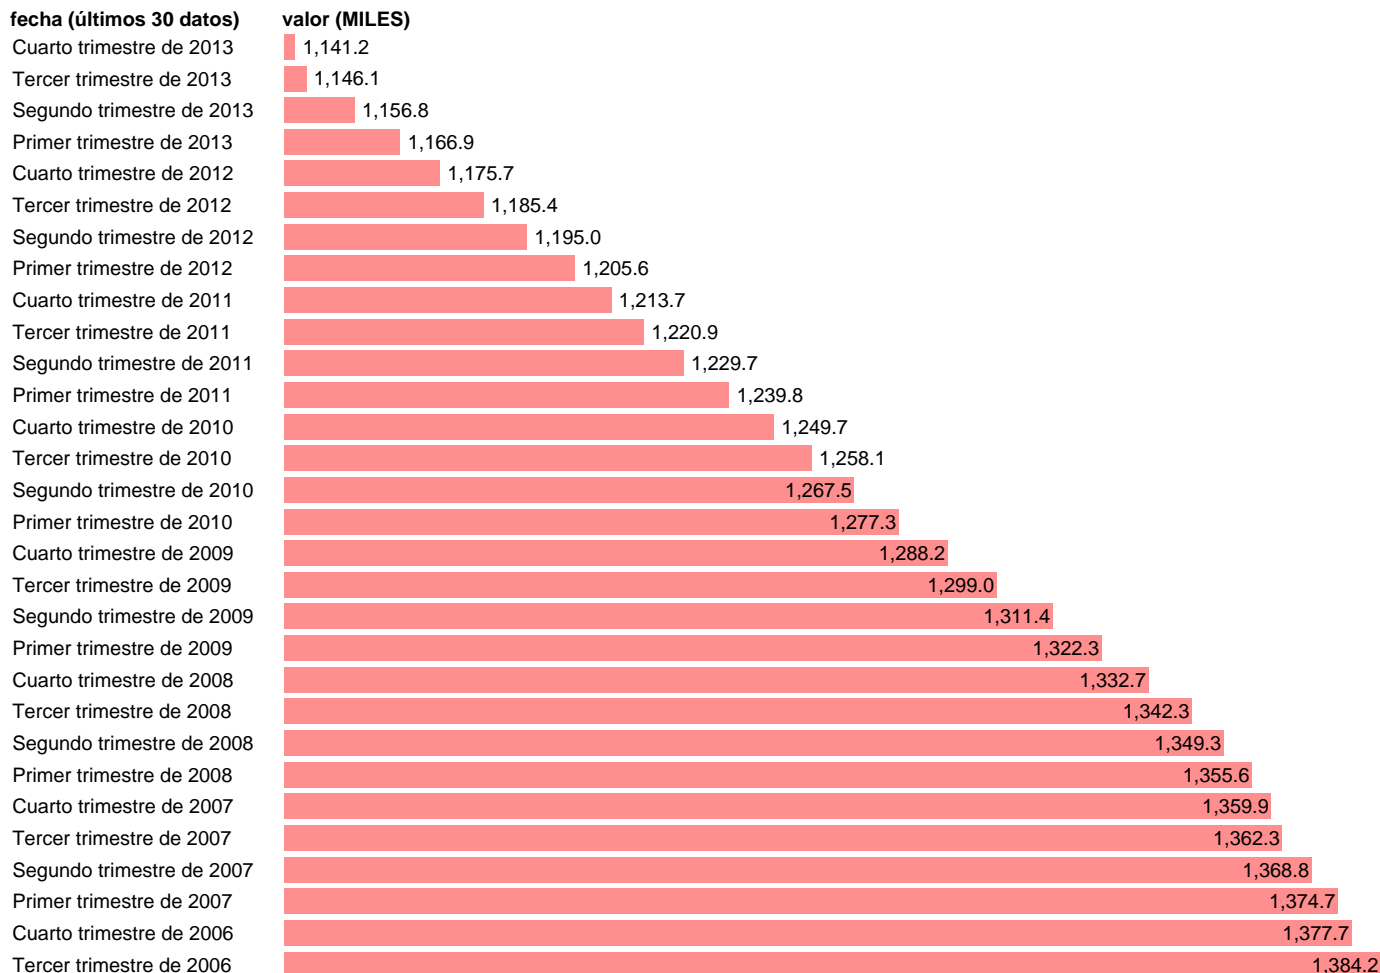

POBLACIÓN DE 20 A 24 AÑOS. MUJERES

Estadística: [POBLACIÓN DE 20 A 24 AÑOS. MUJERES](#)

Enlace permanente (Permalink): <https://tematicas.org/M1/1v00202/>

Notas: **SERIE HOMOGENEIZADA POR EL INE. PROYECCIÓN POBLACIÓN CENSO 2001 ACTUALIZA: ÁREA MERCADO LABORAL**

Fuente: **INE**.
Frecuencia: **Trimestral**.
Unidades: **MILES**.

Datos disponibles desde **Tercer trimestre de 1976** hasta **Cuarto trimestre de 2013**.

Valor más alto alcanzado en Primer trimestre de 1997: **1622.5**.

Valor más bajo alcanzado en Cuarto trimestre de 2013: **1141.2**.

[Pulse aquí](#) para acceder a los datos completos actualizados y a la representación gráfica estadística.