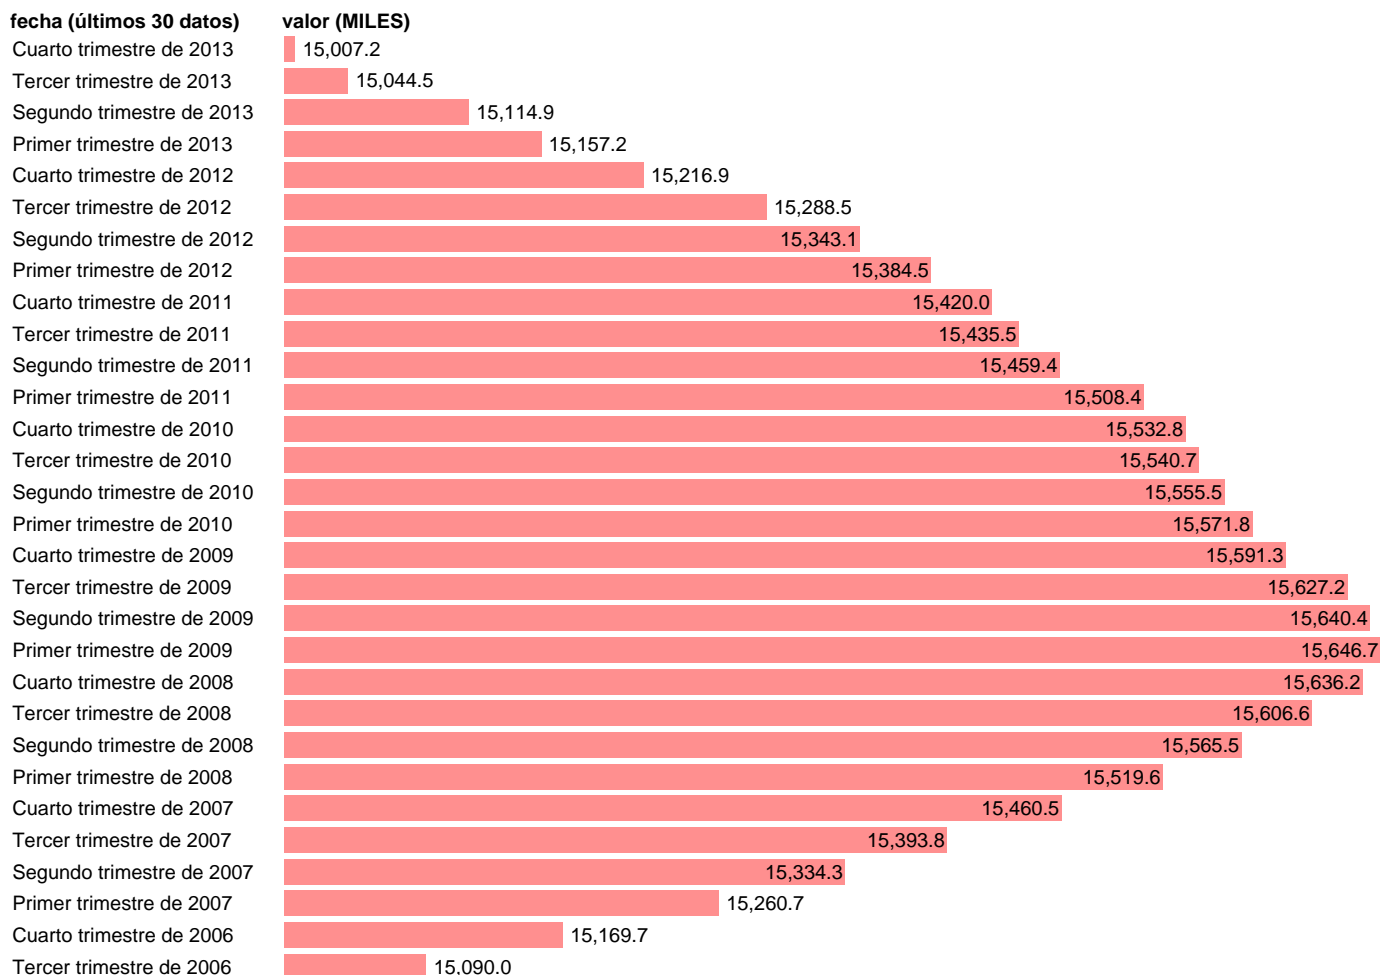

POBLACIÓN DE 16 A 64 AÑOS. VARONES

Estadística: [POBLACIÓN DE 16 A 64 AÑOS. VARONES](#)

Enlace permanente (Permalink): <https://tematicas.org/M1/1h00123/>

Notas: **SERIE HOMOGENEIZADA POR EL INE. PROYECCIÓN POBLACIÓN CENSO 2001 ACTUALIZA: ÁREA MERCADO LABORAL**

Fuente: **INE.**
Frecuencia: **Trimestral.**
Unidades: **MILES.**

Datos disponibles desde **Segundo trimestre de 1987** hasta **Cuarto trimestre de 2013.**

Valor más alto alcanzado en Primer trimestre de 2009: **15646.7.**

Valor más bajo alcanzado en Segundo trimestre de 1987: **12210.6.**

[Pulse aquí](#) para acceder a los datos completos actualizados y a la representación gráfica estadística.