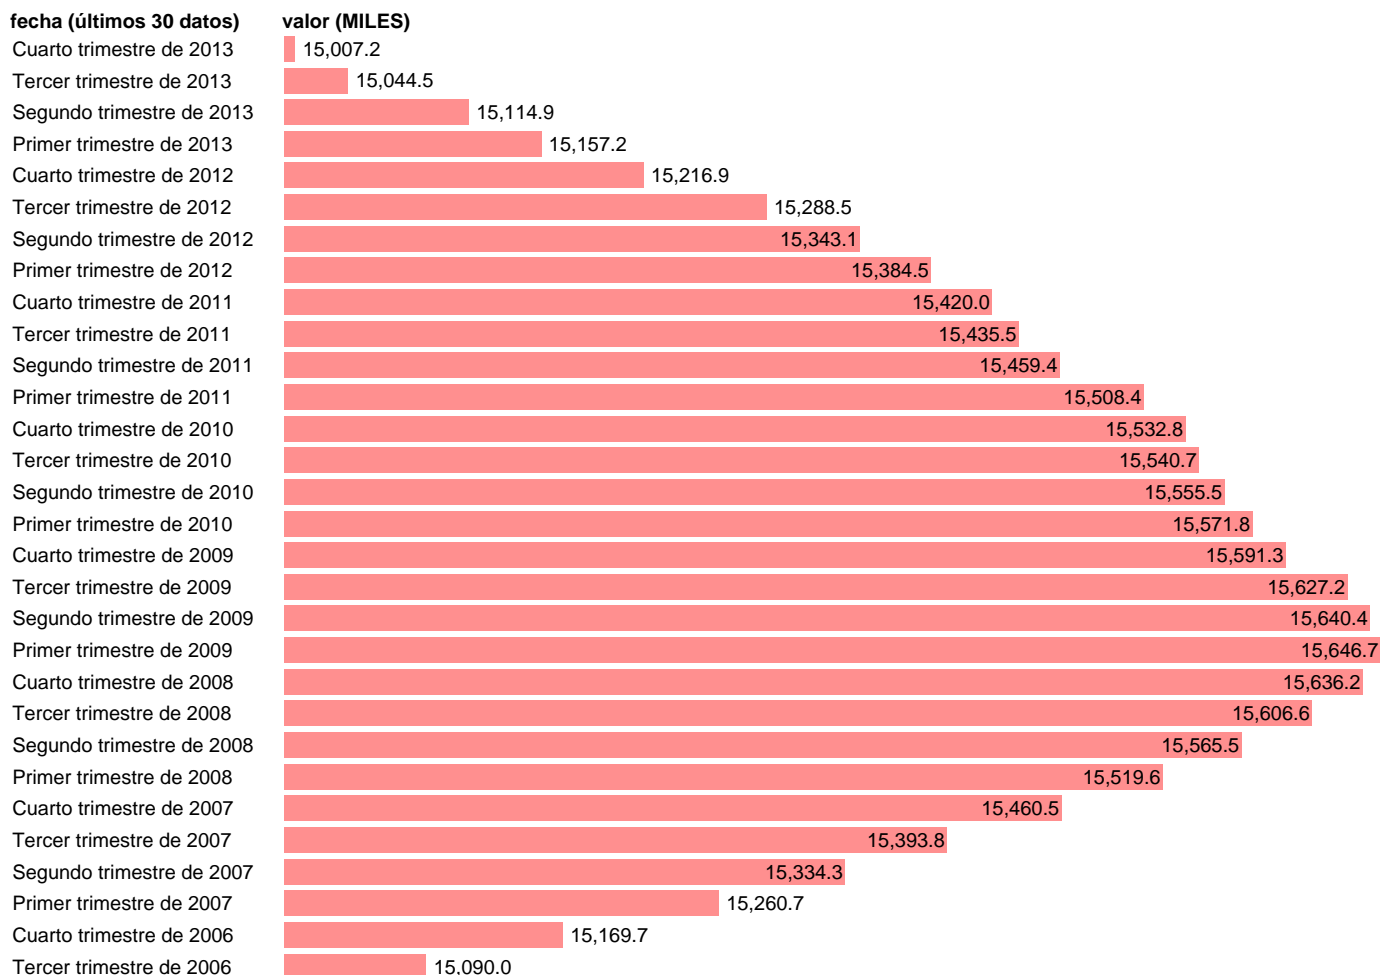

## POBLACIÓN DE 16 A 64 AÑOS. VARONES

Estadística: [POBLACIÓN DE 16 A 64 AÑOS. VARONES](#)

Enlace permanente (Permalink): <https://tematicas.org/M1/1v00123/>

Notas: **SERIE HOMOGENEIZADA POR EL INE. PROYECCIÓN POBLACIÓN CENSO 2001 ACTUALIZA: ÁREA MERCADO LABORAL**

Fuente: **INE.**  
Frecuencia: **Trimestral.**  
Unidades: **MILES.**

Datos disponibles desde **Segundo trimestre de 1987** hasta **Cuarto trimestre de 2013.**

Valor más alto alcanzado en Primer trimestre de 2009: **15646.7.**

Valor más bajo alcanzado en Segundo trimestre de 1987: **12210.6.**

[Pulse aquí](#) para acceder a los datos completos actualizados y a la representación gráfica estadística.