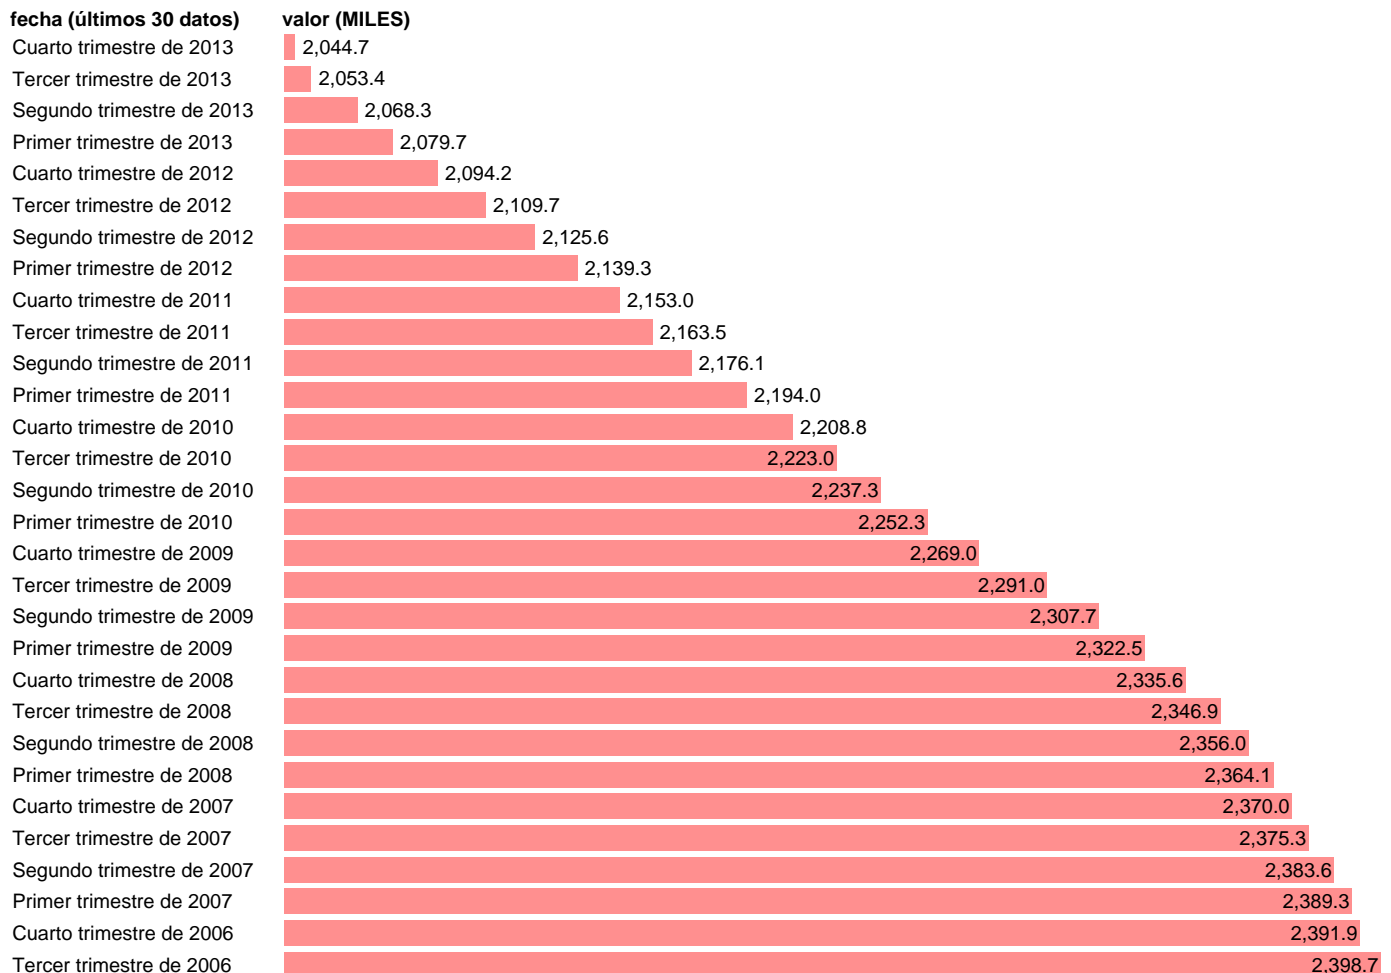

POBLACIÓN DE 16 A 24 AÑOS. VARONES

Estadística: [POBLACIÓN DE 16 A 24 AÑOS. VARONES](#)

Enlace permanente (Permalink): <https://tematicas.org/M1/1v00120/>

Notas: **SERIE HOMOGENEIZADA POR EL INE. PROYECCIÓN POBLACIÓN CENSO 2001 ACTUALIZA: ÁREA MERCADO LABORAL**

Fuente: **INE.**
Frecuencia: **Trimestral.**
Unidades: **MILES.**

Datos disponibles desde **Tercer trimestre de 1976** hasta **Cuarto trimestre de 2013.**

Valor más alto alcanzado en Cuarto trimestre de 1992: **3025.3.**

Valor más bajo alcanzado en Cuarto trimestre de 2013: **2044.7.**

[Pulse aquí](#) para acceder a los datos completos actualizados y a la representación gráfica estadística.