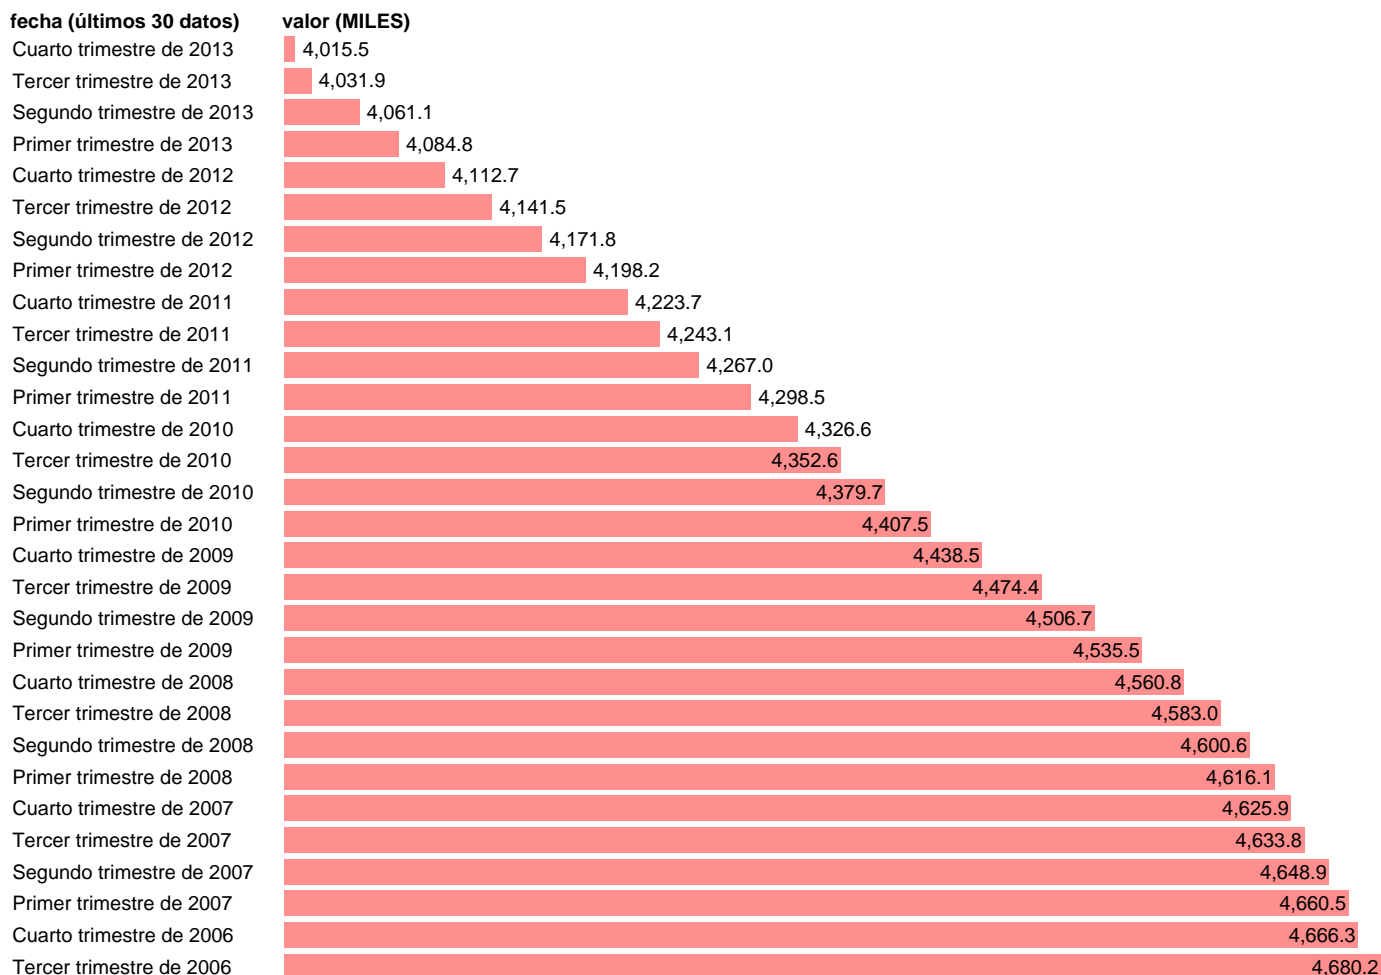

POBLACIÓN DE 16 A 24 AÑOS. TOTAL

Estadística: [POBLACIÓN DE 16 A 24 AÑOS. TOTAL](#)

Enlace permanente (Permalink): <https://tematicas.org/M1/1h00020/>

Notas: **SERIE HOMOGENEIZADA POR EL INE. PROYECCIÓN POBLACIÓN CENSO 2001 ACTUALIZA: ÁREA MERCADO LABORAL**

Fuente: **INE.**
Frecuencia: **Trimestral.**
Unidades: **MILES.**

Datos disponibles desde **Tercer trimestre de 1976** hasta **Cuarto trimestre de 2013.**

Valor más alto alcanzado en Cuarto trimestre de 1992: **5923.3.**

Valor más bajo alcanzado en Cuarto trimestre de 2013: **4015.5.**

[Pulse aquí](#) para acceder a los datos completos actualizados y a la representación gráfica estadística.