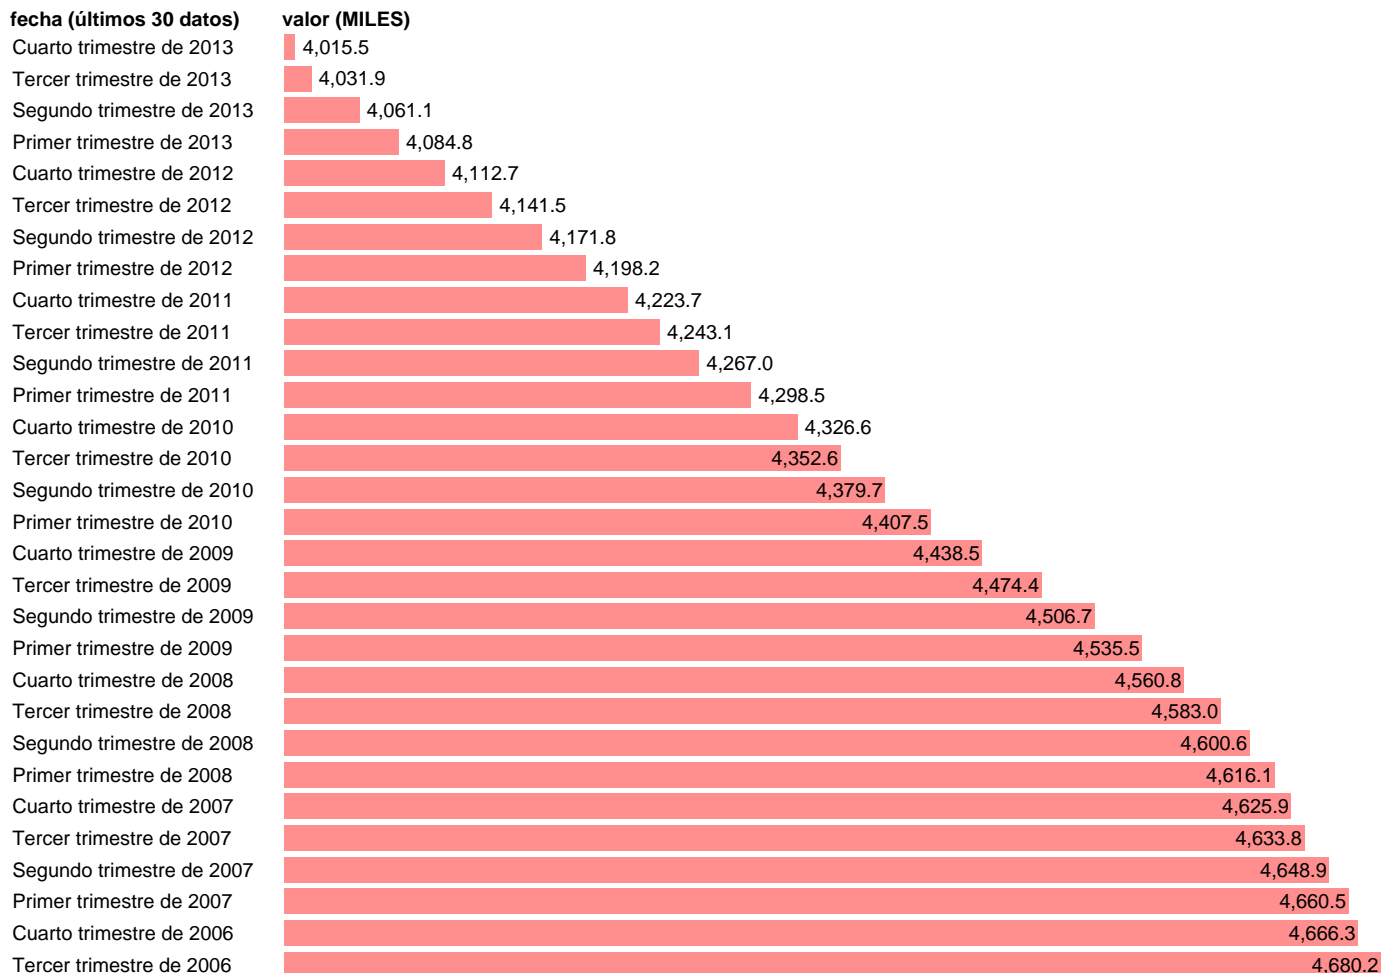

POBLACIÓN DE 16 A 24 AÑOS. TOTAL

Estadística: [POBLACIÓN DE 16 A 24 AÑOS. TOTAL](#)

Enlace permanente (Permalink): <https://tematicas.org/M1/1v00020/>

Notas: **SERIE HOMOGENEIZADA POR EL INE. PROYECCIÓN POBLACIÓN CENSO 2001 ACTUALIZA: ÁREA MERCADO LABORAL**

Fuente: **INE.**
Frecuencia: **Trimestral.**
Unidades: **MILES.**

Datos disponibles desde **Tercer trimestre de 1976** hasta **Cuarto trimestre de 2013.**

Valor más alto alcanzado en Cuarto trimestre de 1992: **5923.3.**

Valor más bajo alcanzado en Cuarto trimestre de 2013: **4015.5.**

[Pulse aquí](#) para acceder a los datos completos actualizados y a la representación gráfica estadística.