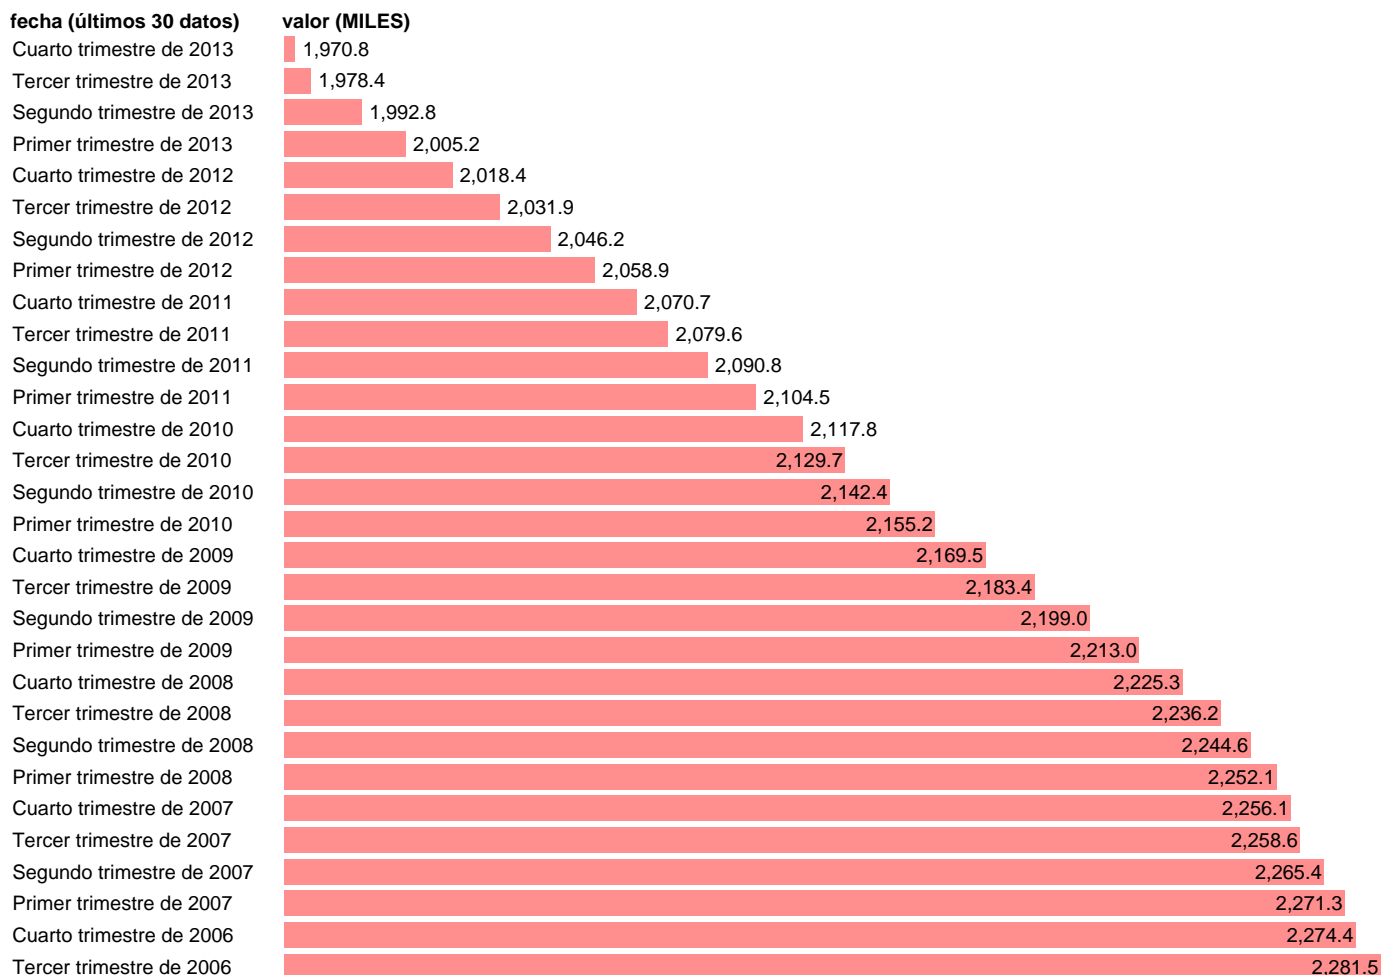

POBLACIÓN DE 16 A 24 AÑOS. MUJERES

Estadística: [POBLACIÓN DE 16 A 24 AÑOS. MUJERES](#)

Enlace permanente (Permalink): <https://tematicas.org/M1/1h00220/>

Notas: **SERIE HOMOGENEIZADA POR EL INE. PROYECCIÓN POBLACIÓN CENSO 2001 ACTUALIZA: ÁREA MERCADO LABORAL**

Fuente: **INE.**

Frecuencia: **Trimestral.**

Unidades: **MILES.**

Datos disponibles desde **Tercer trimestre de 1976** hasta **Cuarto trimestre de 2013.**

Valor más alto alcanzado en Tercer trimestre de 1992: **2897.9.**

Valor más bajo alcanzado en Cuarto trimestre de 2013: **1970.8.**

[Pulse aquí](#) para acceder a los datos completos actualizados y a la representación gráfica estadística.