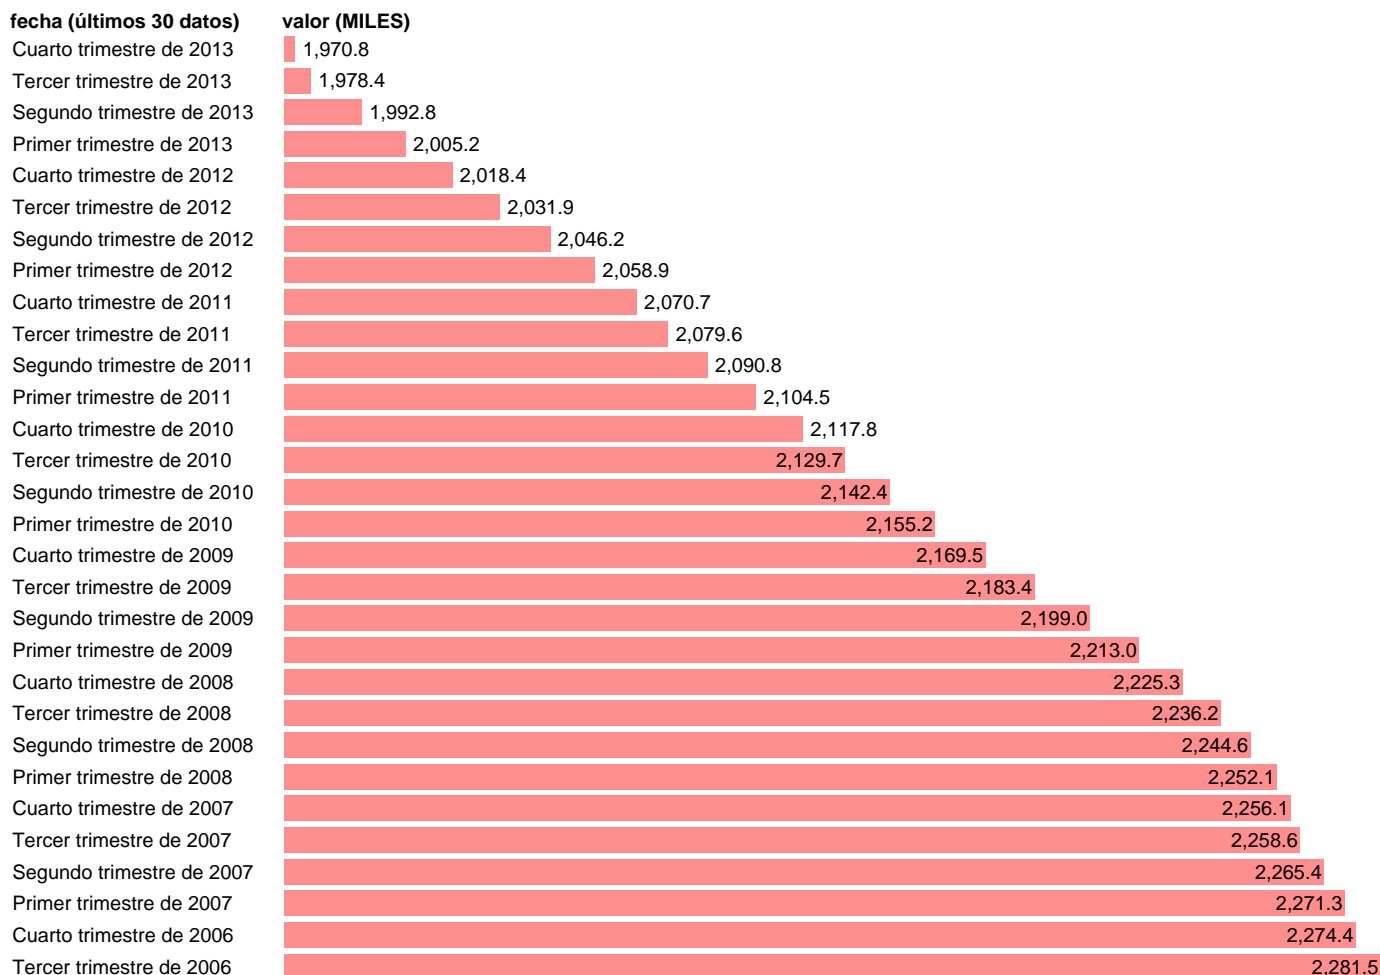

POBLACIÓN DE 16 A 24 AÑOS. MUJERES

Estadística: [POBLACIÓN DE 16 A 24 AÑOS. MUJERES](#)

Enlace permanente (Permalink): <https://tematicas.org/M1/1v00220/>

Notas: **SERIE HOMOGENEIZADA POR EL INE. PROYECCIÓN POBLACIÓN CENSO 2001 ACTUALIZA: ÁREA MERCADO LABORAL**

Fuente: **INE.**
Frecuencia: **Trimestral.**
Unidades: **MILES.**

Datos disponibles desde **Tercer trimestre de 1976** hasta **Cuarto trimestre de 2013.**

Valor más alto alcanzado en Tercer trimestre de 1992: **2897.9.**

Valor más bajo alcanzado en Cuarto trimestre de 2013: **1970.8.**

[Pulse aquí](#) para acceder a los datos completos actualizados y a la representación gráfica estadística.