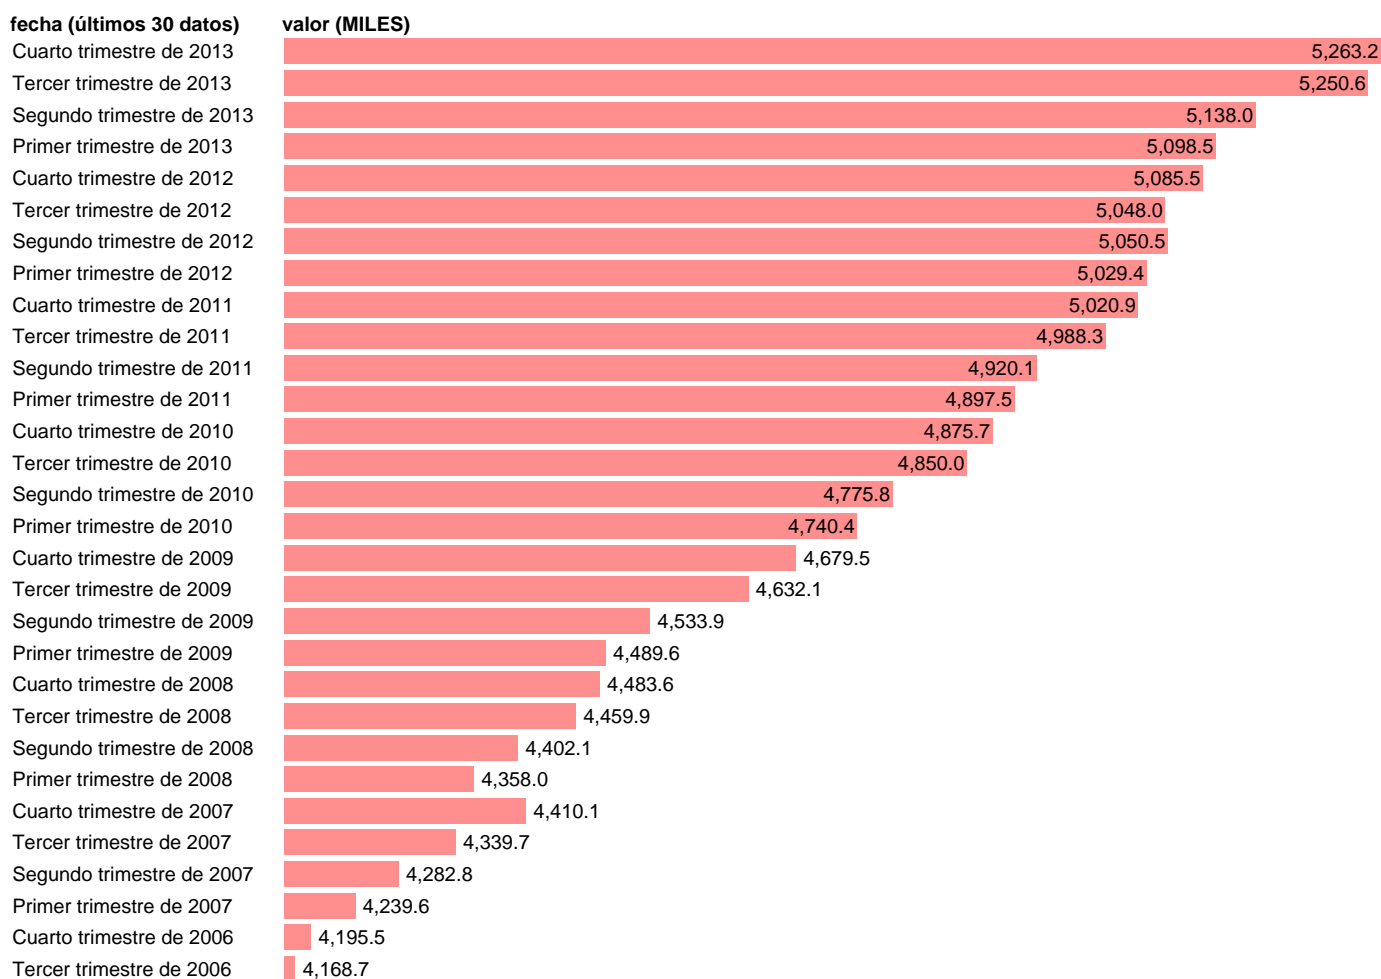

Notas: **SERIE REVISADA EN BASE A LA NUEVA PROYECCIÓN DE POBLACIÓN CENSO 2011 ACTUALIZA: ÁREA MERCADO LABORAL**

Fuente: **INE.**

Frecuencia: **Trimestral.**

Unidades: **MILES.**

Datos disponibles desde **Primer trimestre de 2002** hasta **Cuarto trimestre de 2013.**

Valor más alto alcanzado en Cuarto trimestre de 2013: **5263.2.**

Valor más bajo alcanzado en Primer trimestre de 2002: **3255.3.**

[Pulse aquí](#) para acceder a los datos completos actualizados y a la representación gráfica estadística.