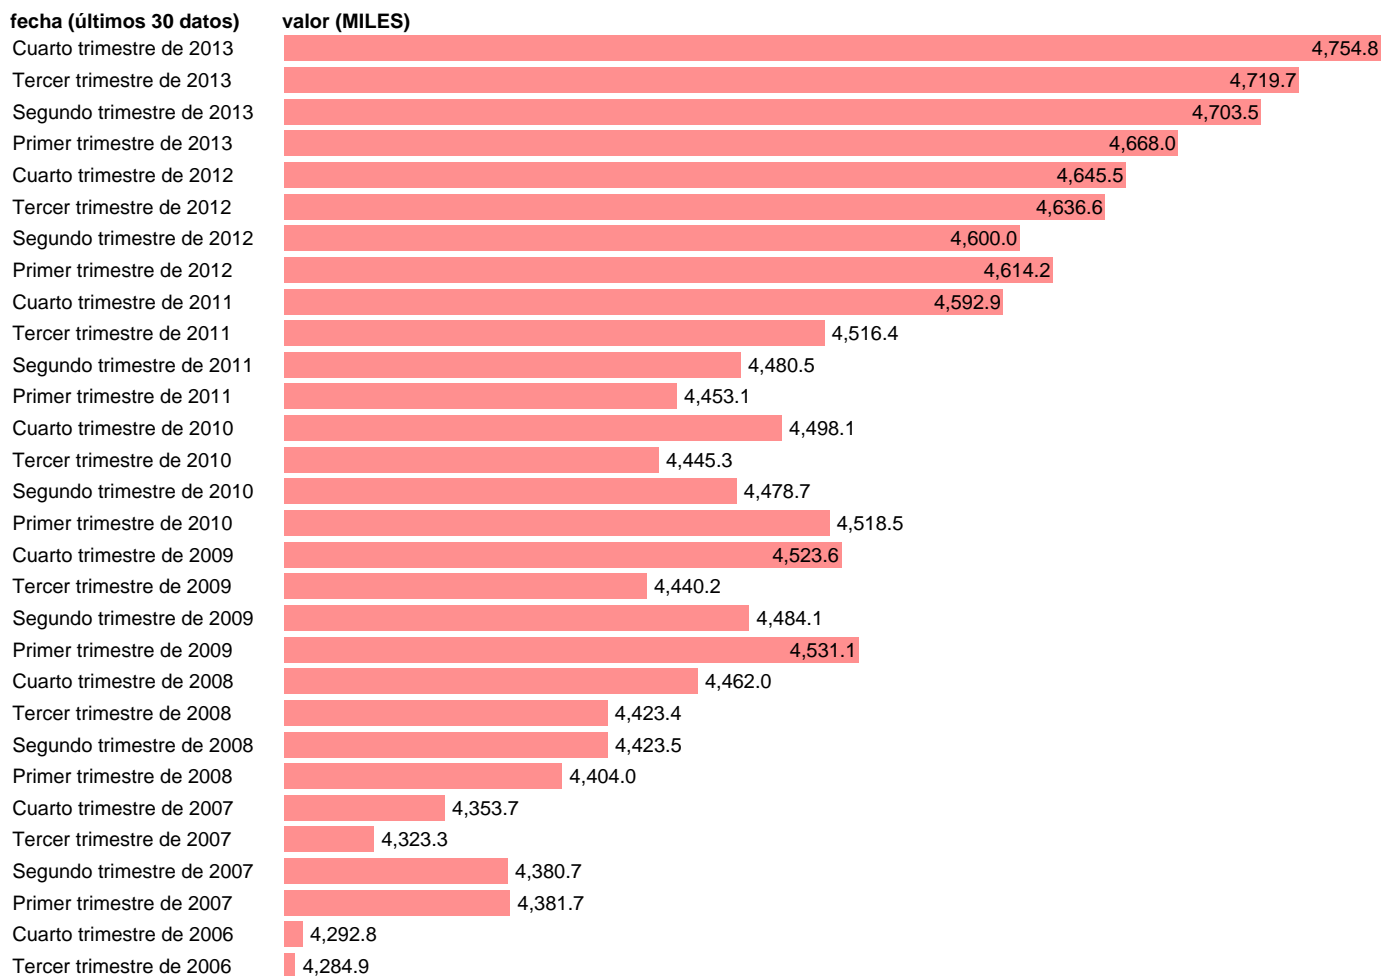

POBLACIÓN CON ESTUDIOS SECUNDARIOS PRIMERA ETAPA. MUJERES

Estadística: [POBLACIÓN CON ESTUDIOS SECUNDARIOS PRIMERA ETAPA. MUJERES](#)

Enlace permanente (Permalink): <https://tematicas.org/M1/1h01023r/>

Notas: **SERIE REVISADA EN BASE A LA NUEVA PROYECCIÓN DE POBLACIÓN CENSO 2011 ACTUALIZA: ÁREA MERCADO LABORAL**

Fuente: **INE.**

Frecuencia: **Trimestral.**

Unidades: **MILES.**

Datos disponibles desde **Primer trimestre de 2002** hasta **Cuarto trimestre de 2013.**

Valor más alto alcanzado en Cuarto trimestre de 2013: **4754.8.**

Valor más bajo alcanzado en Primer trimestre de 2002: **3744.6.**

[Pulse aquí](#) para acceder a los datos completos actualizados y a la representación gráfica estadística.