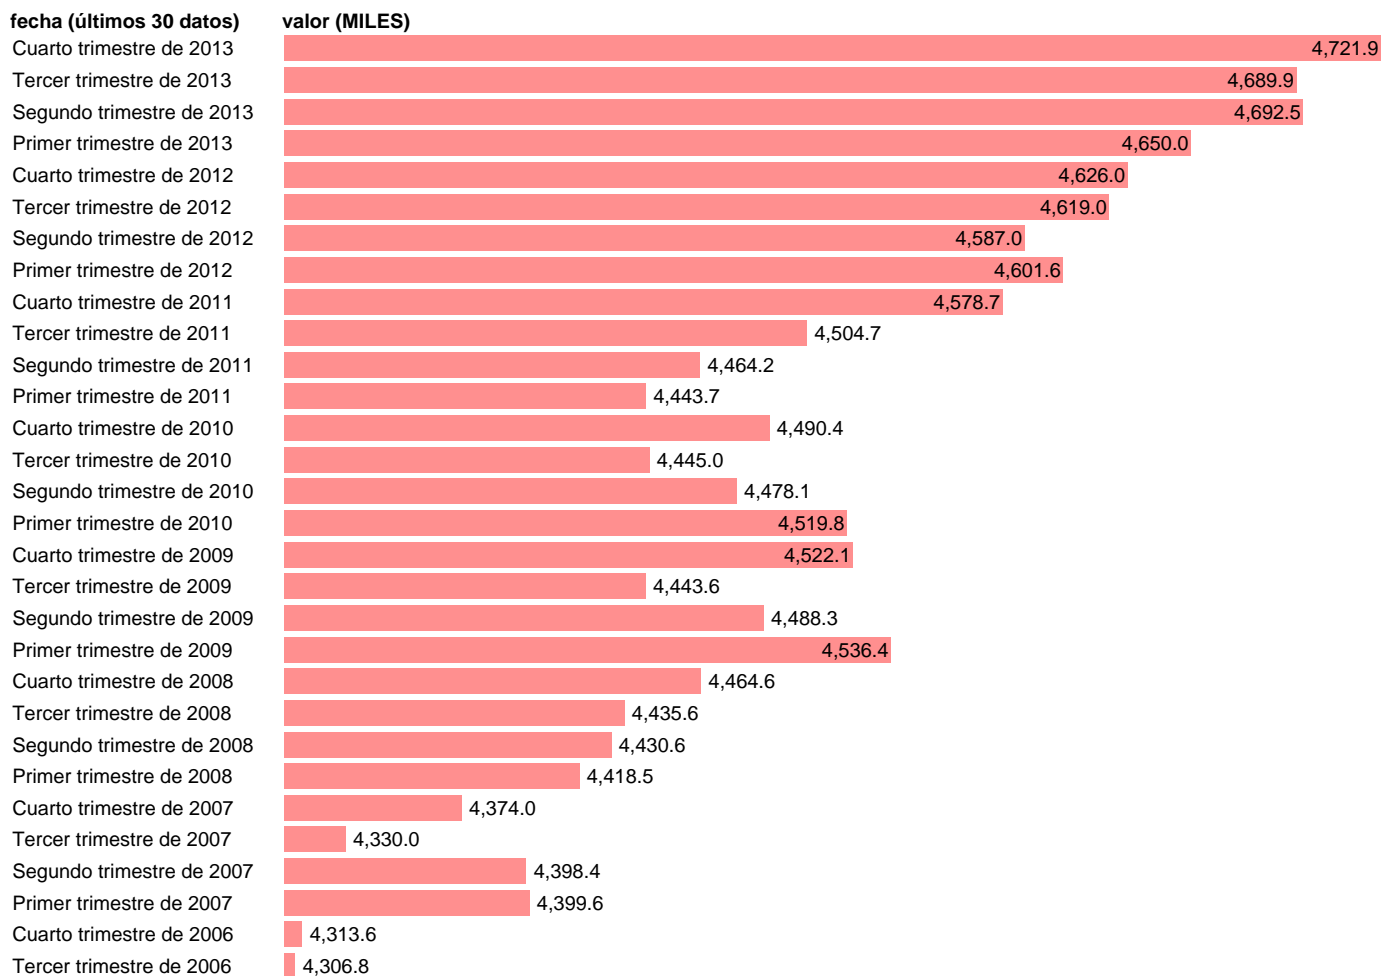

## POBLACIÓN CON ESTUDIOS SECUNDARIOS PRIMERA ETAPA. MUJERES

Estadística: [POBLACIÓN CON ESTUDIOS SECUNDARIOS PRIMERA ETAPA. MUJERES](#)

Enlace permanente (Permalink): <https://tematicas.org/M1/1v01023/>

Notas: **SERIE HOMOGENEIZADA POR EL INE. NUEVA PROYECCIÓN POBLACIÓN CENSO 2001 ACTUALIZA: ÁREA MERCADO LABORAL**

Fuente: **INE.**

Frecuencia: **Trimestral.**

Unidades: **MILES.**

Datos disponibles desde **Primer trimestre de 2000** hasta **Cuarto trimestre de 2013.**

Valor más alto alcanzado en Cuarto trimestre de 2013: **4721.9.**

Valor más bajo alcanzado en Primer trimestre de 2000: **3442.**

[Pulse aquí](#) para acceder a los datos completos actualizados y a la representación gráfica estadística.