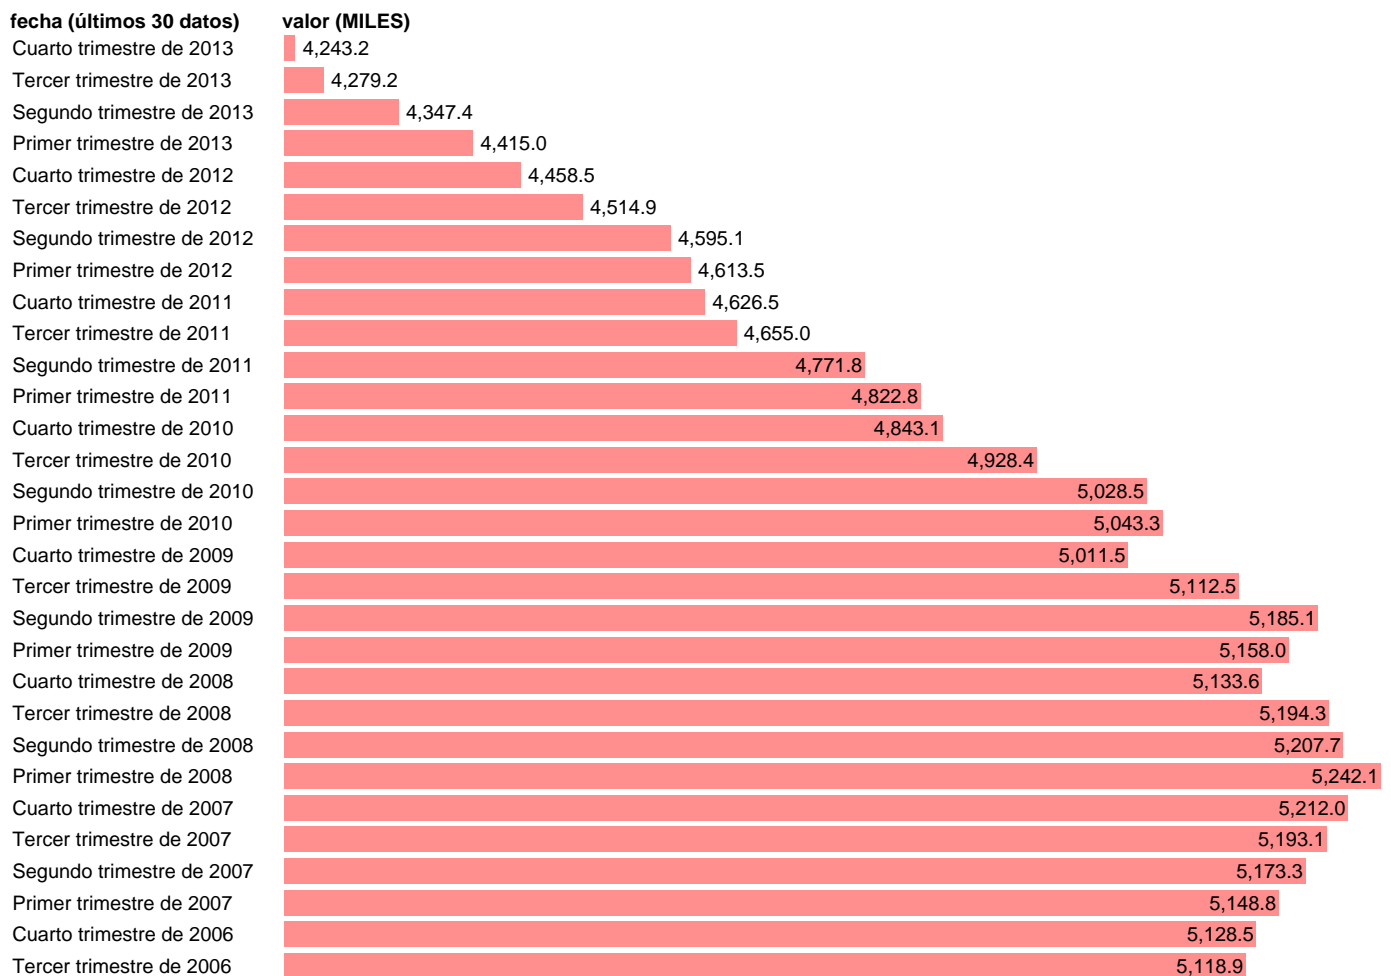

POBLACIÓN CON ESTUDIOS PRIMARIOS. VARONES

Estadística: [POBLACIÓN CON ESTUDIOS PRIMARIOS. VARONES](#)

Enlace permanente (Permalink): <https://tematicas.org/M1/1h01012/>

Notas: **SERIE HOMOGENEIZADA POR EL INE. NUEVA PROYECCIÓN POBLACIÓN CENSO 2001 ACTUALIZA: ÁREA MERCADO LABORAL**

Fuente: **INE.**

Frecuencia: **Trimestral.**

Unidades: **MILES.**

Datos disponibles desde **Primer trimestre de 2000** hasta **Cuarto trimestre de 2013**.

Valor más alto alcanzado en Primer trimestre de 2000: **6264.4**.

Valor más bajo alcanzado en Cuarto trimestre de 2013: **4243.2**.

[Pulse aquí](#) para acceder a los datos completos actualizados y a la representación gráfica estadística.