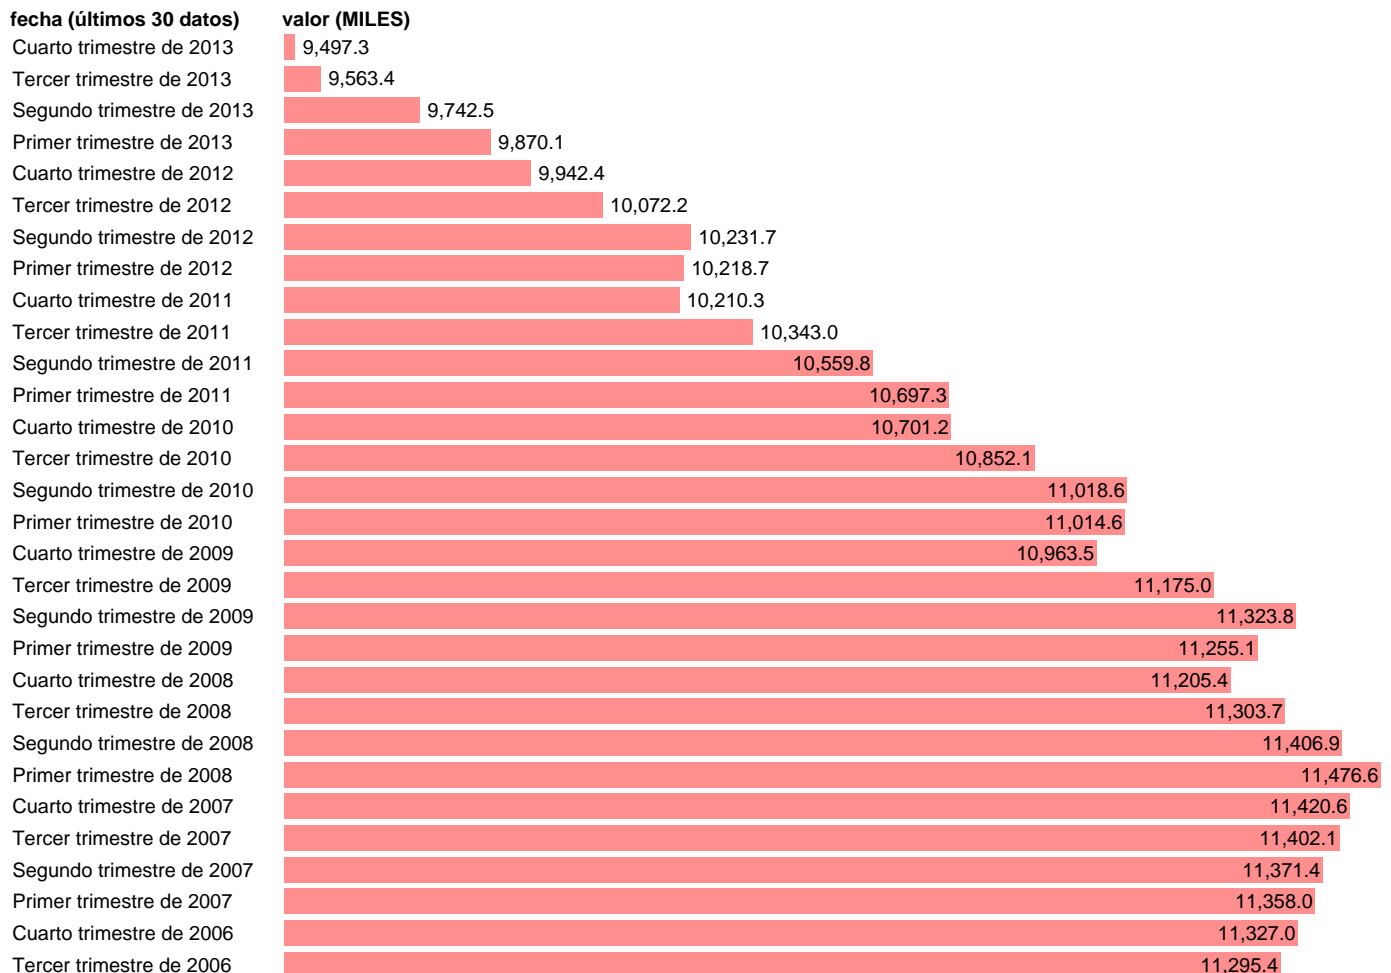

POBLACIÓN CON ESTUDIOS PRIMARIOS. TOTAL

Estadística: [POBLACIÓN CON ESTUDIOS PRIMARIOS. TOTAL](#)

Enlace permanente (Permalink): <https://tematicas.org/M1/1h01002/>

Notas: **SERIE HOMOGENEIZADA POR EL INE. NUEVA PROYECCIÓN POBLACIÓN CENSO 2001 ACTUALIZA: ÁREA MERCADO LABORAL**

Fuente: **INE.**

Frecuencia: **Trimestral.**

Unidades: **MILES.**

Datos disponibles desde **Primer trimestre de 2000** hasta **Cuarto trimestre de 2013**.

Valor más alto alcanzado en Primer trimestre de 2000: **13632.2**.

Valor más bajo alcanzado en Cuarto trimestre de 2013: **9497.3**.

[Pulse aquí](#) para acceder a los datos completos actualizados y a la representación gráfica estadística.