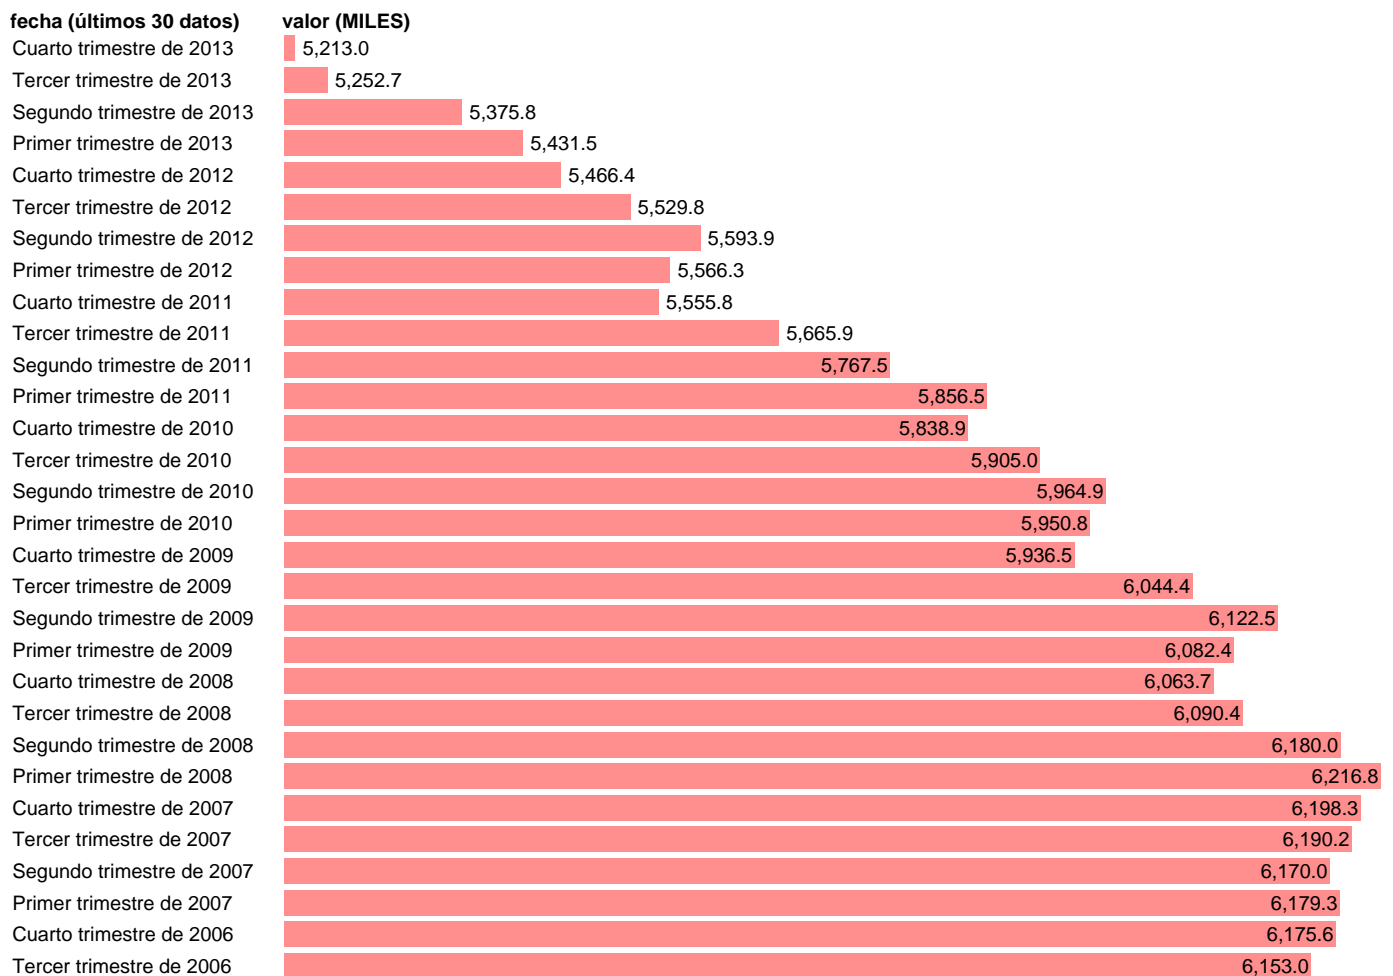

POBLACIÓN CON ESTUDIOS PRIMARIOS. MUJERES

Estadística: [POBLACIÓN CON ESTUDIOS PRIMARIOS. MUJERES](#)

Enlace permanente (Permalink): <https://tematicas.org/M1/1h01022r/>

Notas: **SERIE REVISADA EN BASE A LA NUEVA PROYECCIÓN DE POBLACIÓN CENSO 2011 ACTUALIZA: ÁREA MERCADO LABORAL**

Fuente: **INE.**

Frecuencia: **Trimestral.**

Unidades: **MILES.**

Datos disponibles desde **Primer trimestre de 2002** hasta **Cuarto trimestre de 2013.**

Valor más alto alcanzado en Primer trimestre de 2002: **6961.5.**

Valor más bajo alcanzado en Cuarto trimestre de 2013: **5213.**

[Pulse aquí](#) para acceder a los datos completos actualizados y a la representación gráfica estadística.