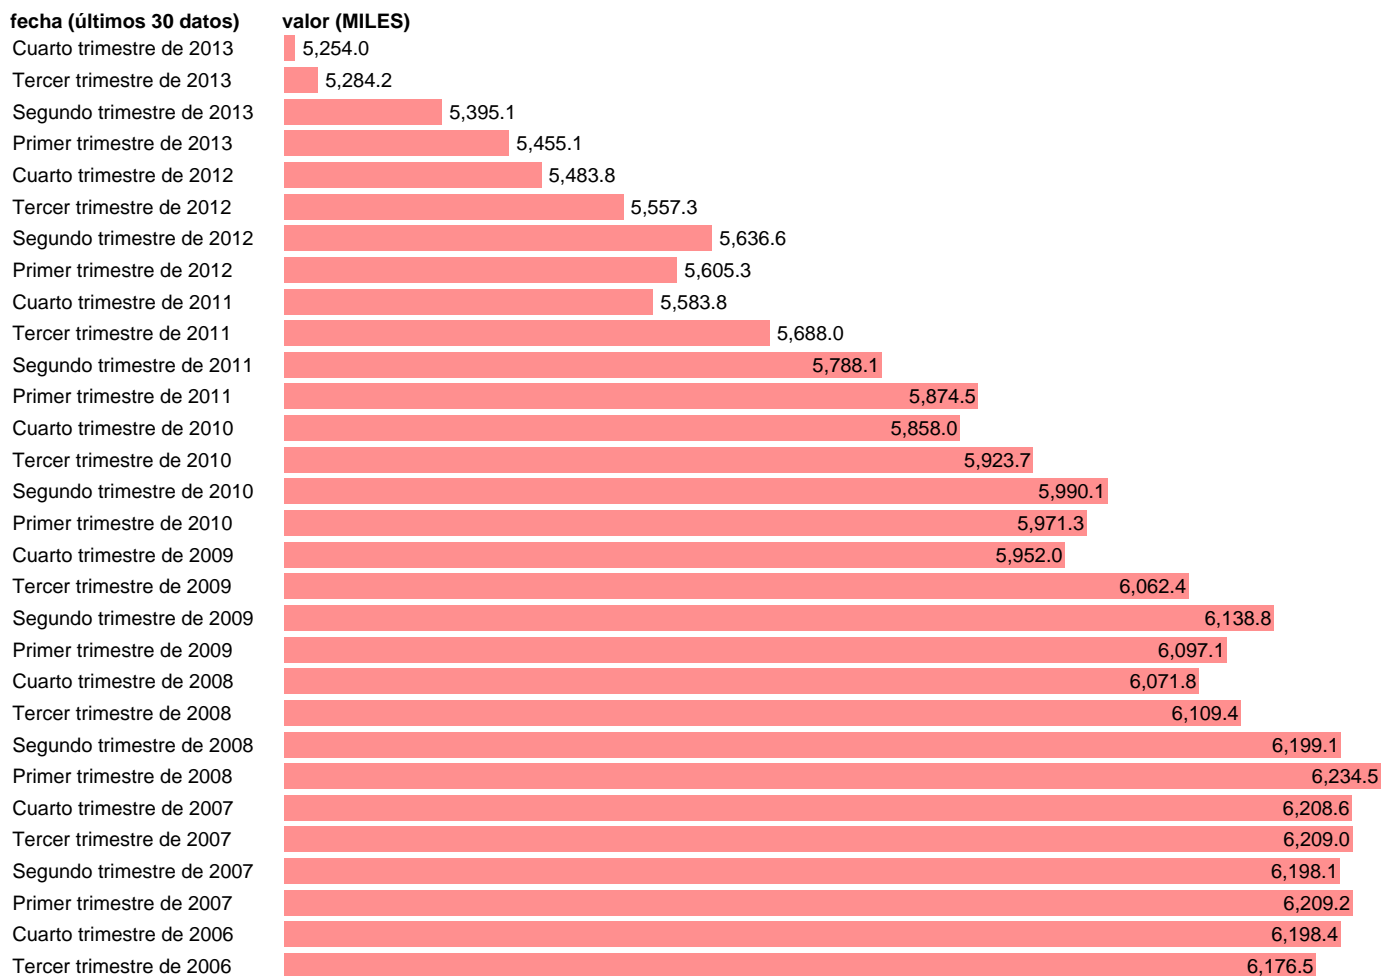

POBLACIÓN CON ESTUDIOS PRIMARIOS. MUJERES

Estadística: [POBLACIÓN CON ESTUDIOS PRIMARIOS. MUJERES](#)

Enlace permanente (Permalink): <https://tematicas.org/M1/1h01022/>

Notas: **SERIE HOMOGENEIZADA POR EL INE. NUEVA PROYECCIÓN POBLACIÓN CENSO 2001 ACTUALIZA: ÁREA MERCADO LABORAL**

Fuente: **INE.**

Frecuencia: **Trimestral.**

Unidades: **MILES.**

Datos disponibles desde **Primer trimestre de 2000** hasta **Cuarto trimestre de 2013.**

Valor más alto alcanzado en Primer trimestre de 2000: **7367.8.**

Valor más bajo alcanzado en Cuarto trimestre de 2013: **5254.**

[Pulse aquí](#) para acceder a los datos completos actualizados y a la representación gráfica estadística.