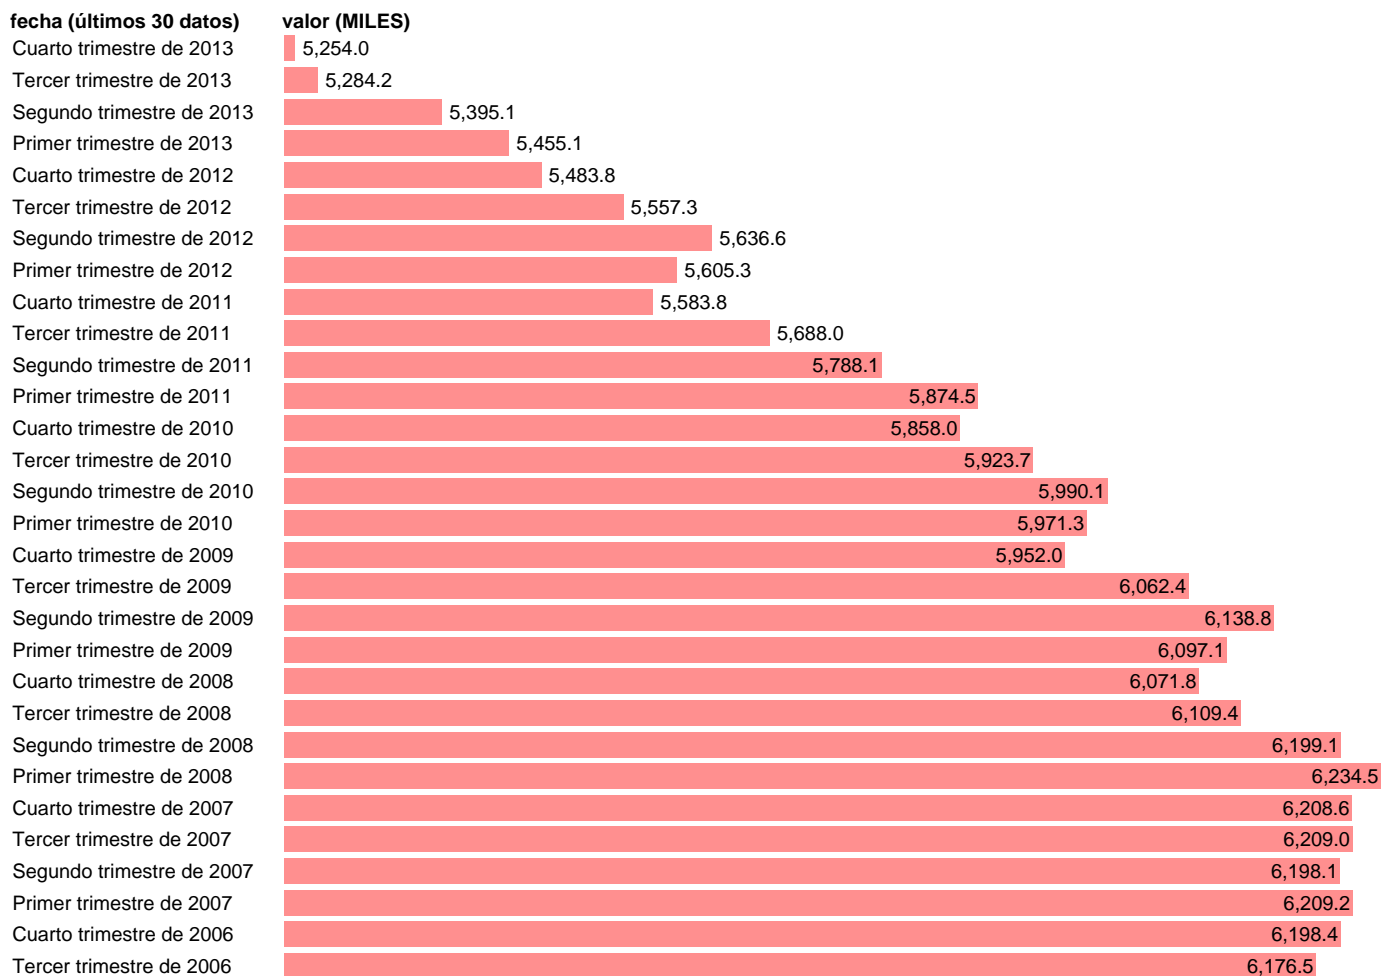

## POBLACIÓN CON ESTUDIOS PRIMARIOS. MUJERES

Estadística: [POBLACIÓN CON ESTUDIOS PRIMARIOS. MUJERES](#)

Enlace permanente (Permalink): <https://tematicas.org/M1/1v01022/>

Notas: **SERIE HOMOGENEIZADA POR EL INE. NUEVA PROYECCIÓN POBLACIÓN CENSO 2001 ACTUALIZA: ÁREA MERCADO LABORAL**

Fuente: **INE.**

Frecuencia: **Trimestral.**

Unidades: **MILES.**

Datos disponibles desde **Primer trimestre de 2000** hasta **Cuarto trimestre de 2013.**

Valor más alto alcanzado en Primer trimestre de 2000: **7367.8.**

Valor más bajo alcanzado en Cuarto trimestre de 2013: **5254.**

[Pulse aquí](#) para acceder a los datos completos actualizados y a la representación gráfica estadística.