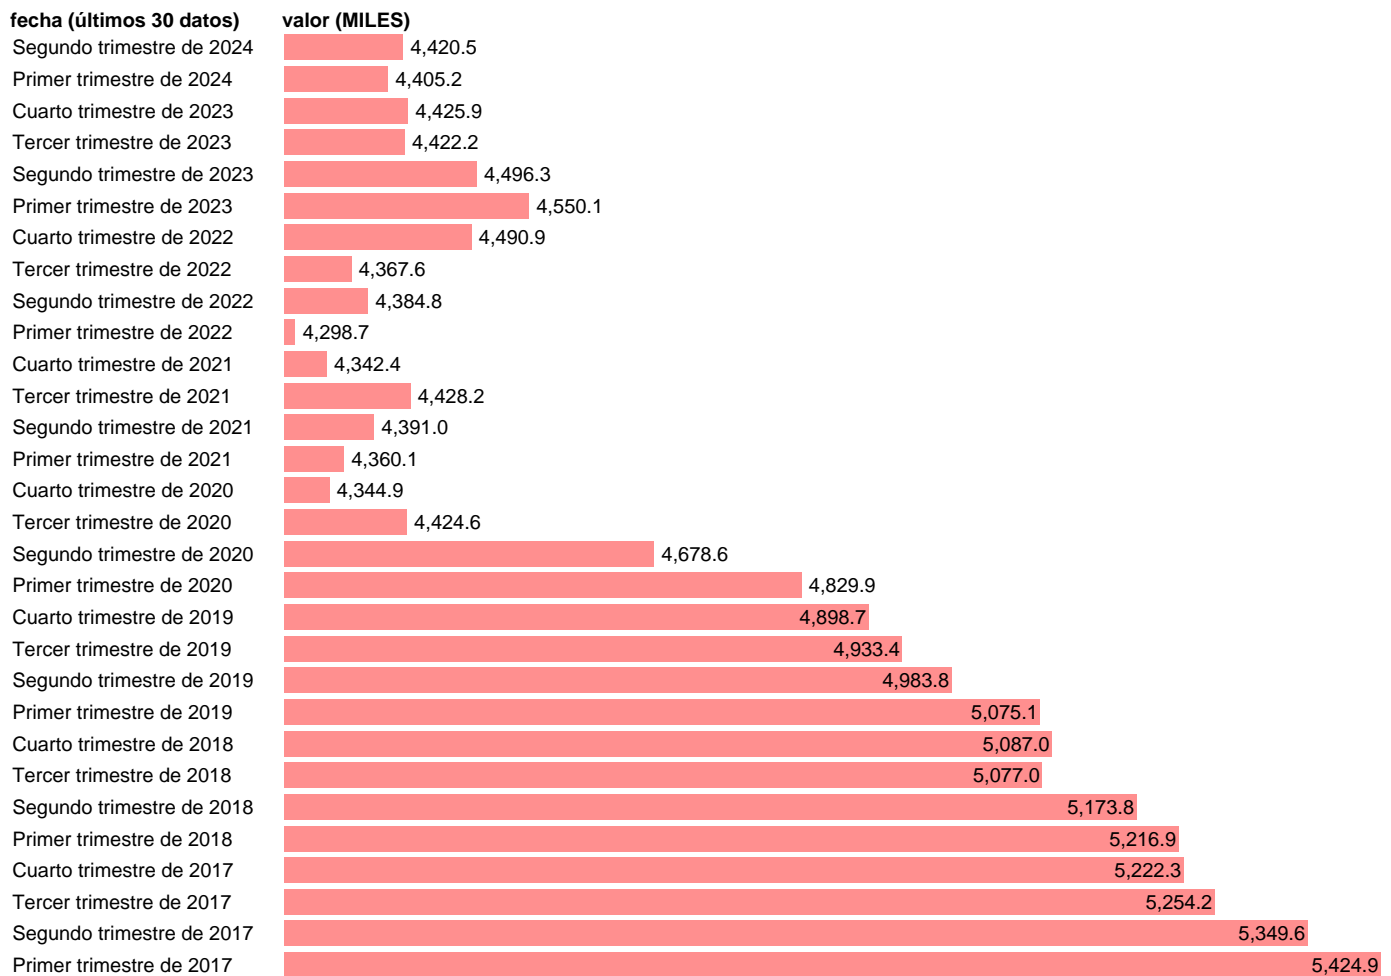

POBLACION. CON ESTUDIOS EDUCACION PRIMARIA

Estadística: [POBLACION. CON ESTUDIOS EDUCACION PRIMARIA](#)

Enlace permanente (Permalink): <https://tematicas.org/M1/101103/>

Notas: **Encuesta de la población activa** (www.ine.es/dyngs/IOE/es/operacion.htm?numinv=30308).

Fuente: **INE**.

Frecuencia: **Trimestral**.

Unidades: **MILES**.

Datos disponibles desde **Primer trimestre de 2014** hasta **Segundo trimestre de 2024**.

Valor más alto alcanzado en Primer trimestre de 2014: **6194.2**.

Valor más bajo alcanzado en Primer trimestre de 2022: **4298.7**.

[Pulse aquí](#) para acceder a los datos completos actualizados y a la representación gráfica estadística.