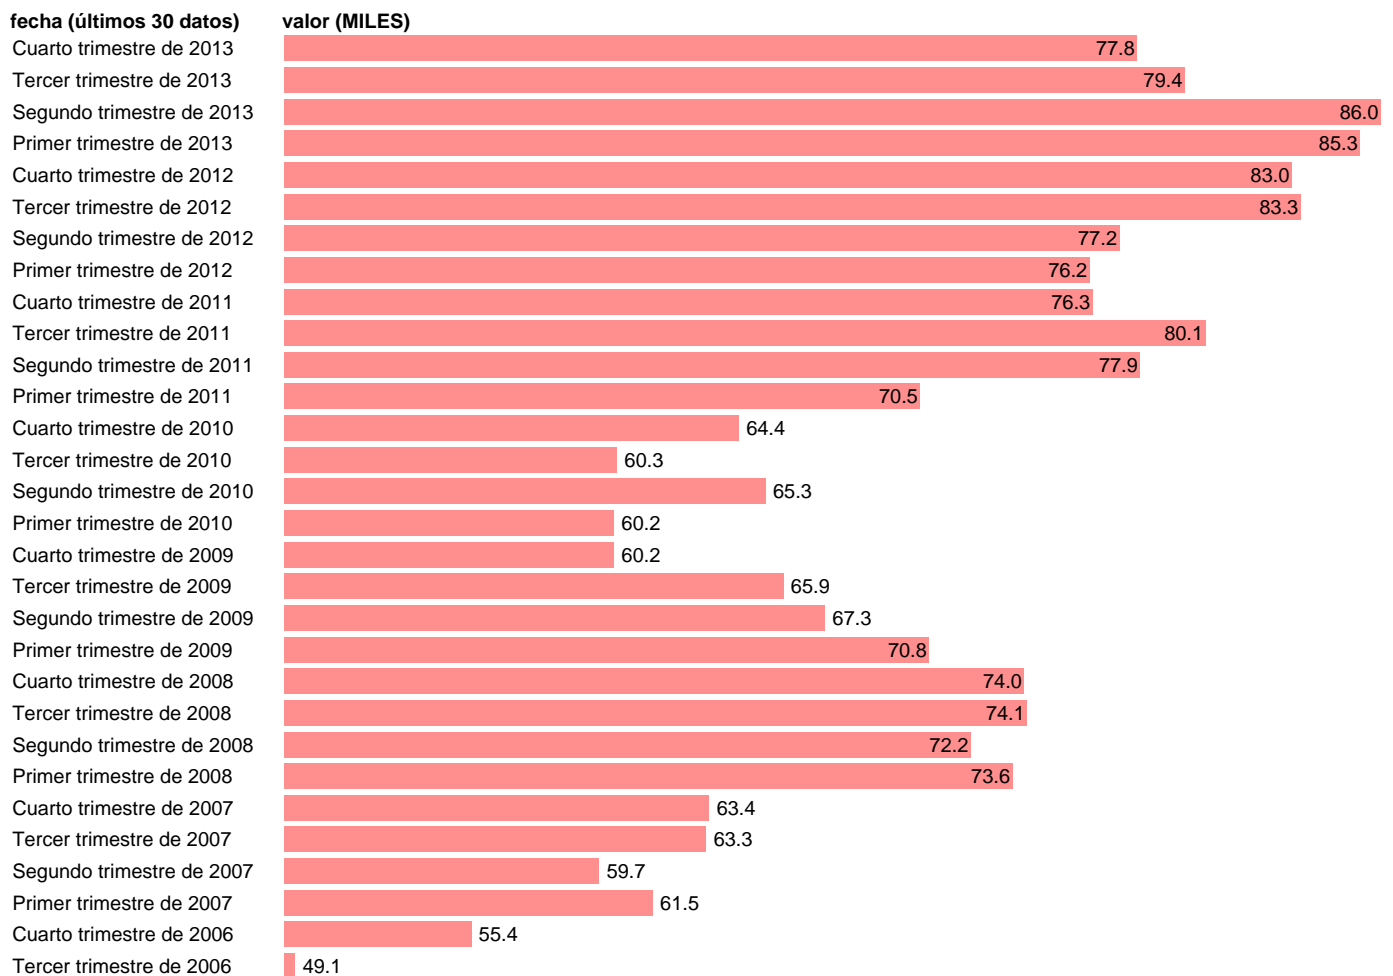

## POBLACIÓN CON ESTUDIOS DE DOCTORADO. MUJERES

Estadística: [POBLACIÓN CON ESTUDIOS DE DOCTORADO. MUJERES](#)

Enlace permanente (Permalink): <https://tematicas.org/M1/1h01027/>

Notas: **SERIE HOMOGENEIZADA POR EL INE. NUEVA PROYECCIÓN POBLACIÓN CENSO 2001 ACTUALIZA: ÁREA MERCADO LABORAL**

Fuente: **INE.**

Frecuencia: **Trimestral.**

Unidades: **MILES.**

Datos disponibles desde **Primer trimestre de 2000** hasta **Cuarto trimestre de 2013.**

Valor más alto alcanzado en Segundo trimestre de 2013: **86.**

Valor más bajo alcanzado en Primer trimestre de 2000: **23.1.**

[Pulse aquí](#) para acceder a los datos completos actualizados y a la representación gráfica estadística.