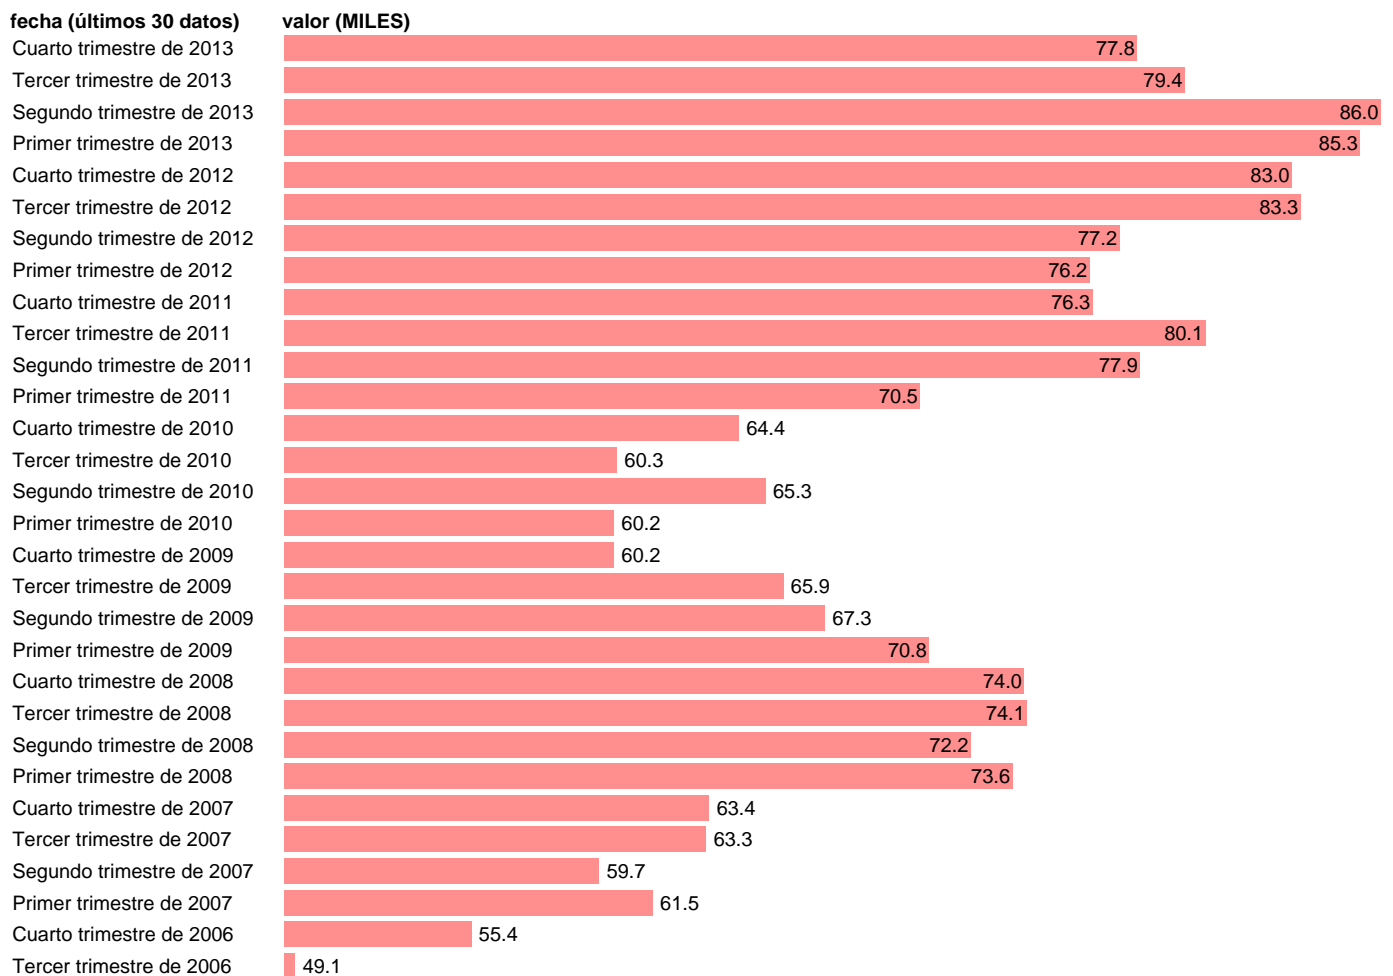

## POBLACIÓN CON ESTUDIOS DE DOCTORADO. MUJERES

Estadística: [POBLACIÓN CON ESTUDIOS DE DOCTORADO. MUJERES](#)

Enlace permanente (Permalink): <https://tematicas.org/M1/1v01027/>

Notas: **SERIE HOMOGENEIZADA POR EL INE. NUEVA PROYECCIÓN POBLACIÓN CENSO 2001 ACTUALIZA: ÁREA MERCADO LABORAL**

Fuente: **INE.**

Frecuencia: **Trimestral.**

Unidades: **MILES.**

Datos disponibles desde **Primer trimestre de 2000** hasta **Cuarto trimestre de 2013.**

Valor más alto alcanzado en Segundo trimestre de 2013: **86.**

Valor más bajo alcanzado en Primer trimestre de 2000: **23.1.**

[Pulse aquí](#) para acceder a los datos completos actualizados y a la representación gráfica estadística.