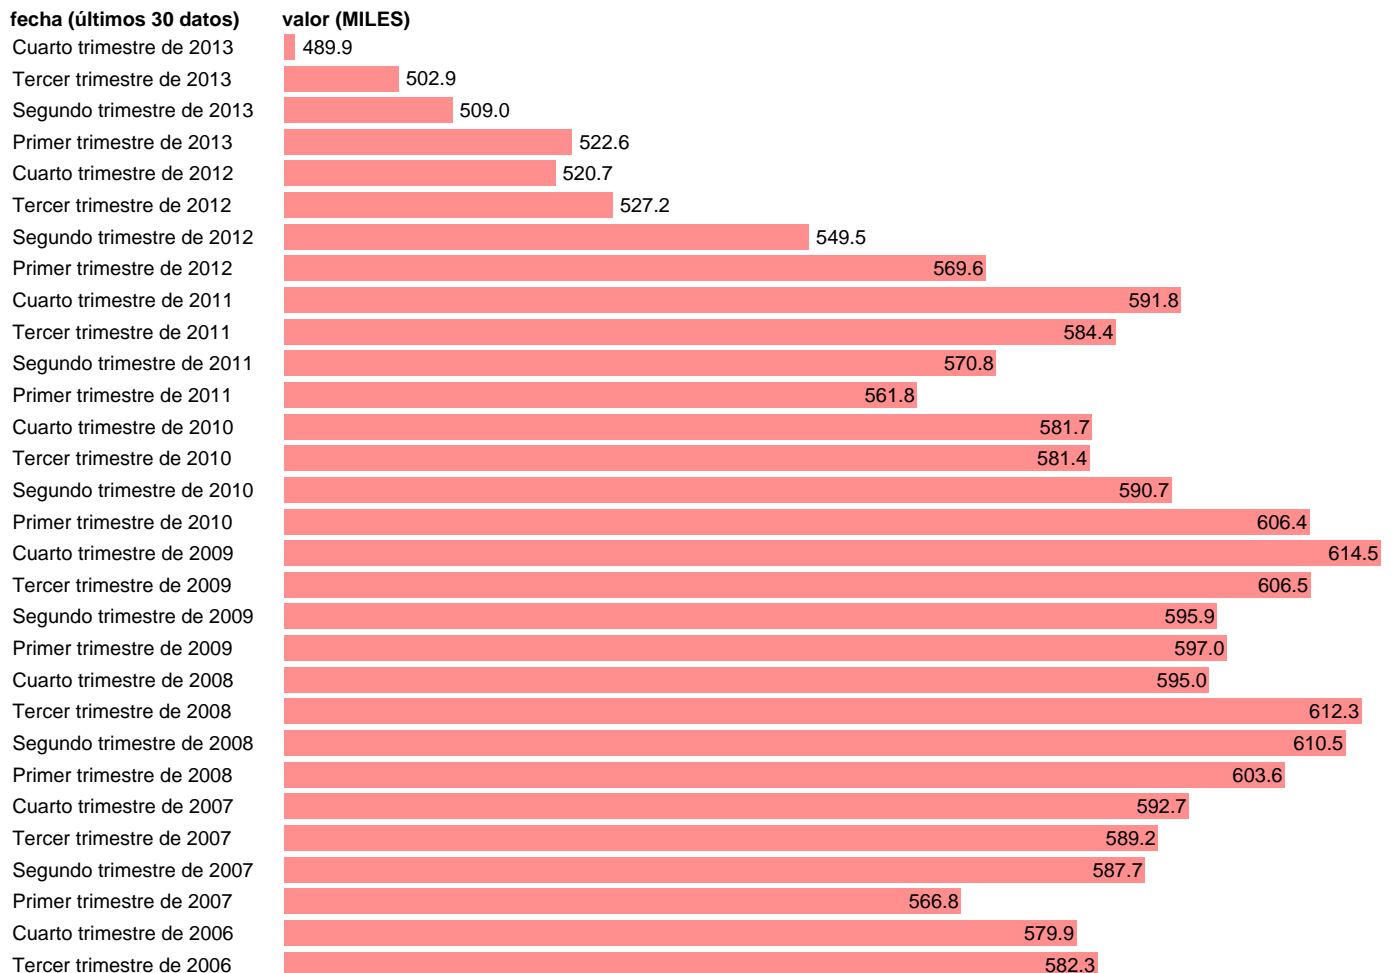

POBLACIÓN ANALFABETOS. MUJERES

Estadística: [POBLACIÓN ANALFABETOS. MUJERES](#)

Enlace permanente (Permalink): <https://tematicas.org/M1/1h01021r/>

Notas: **SERIE REVISADA EN BASE A LA NUEVA PROYECCIÓN DE POBLACIÓN CENSO 2011 ACTUALIZA: ÁREA MERCADO LABORAL**

Fuente: **INE.**

Frecuencia: **Trimestral.**

Unidades: **MILES.**

Datos disponibles desde **Primer trimestre de 2002** hasta **Cuarto trimestre de 2013**.

Valor más alto alcanzado en Cuarto trimestre de 2002: **748.9**.

Valor más bajo alcanzado en Cuarto trimestre de 2013: **489.9**.

[Pulse aquí](#) para acceder a los datos completos actualizados y a la representación gráfica estadística.