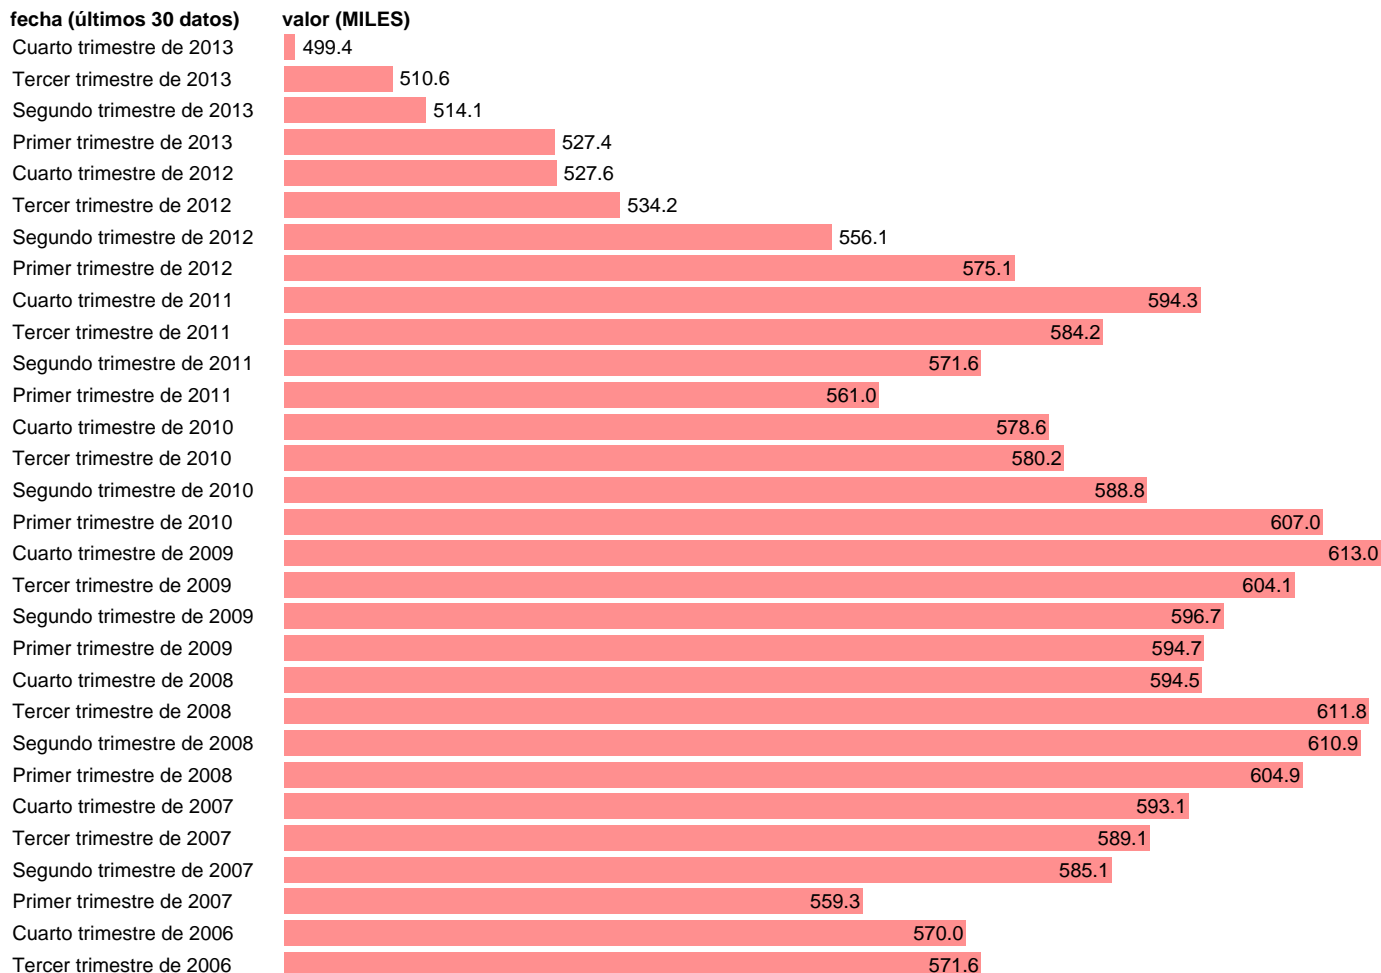

POBLACIÓN ANALFABETOS. MUJERES

Estadística: [POBLACIÓN ANALFABETOS. MUJERES](#)

Enlace permanente (Permalink): <https://tematicas.org/M1/1h01021/>

Notas: **SERIE HOMOGENEIZADA POR EL INE. NUEVA PROYECCIÓN POBLACIÓN CENSO 2001 ACTUALIZA: ÁREA MERCADO LABORAL**

Fuente: **INE.**
Frecuencia: **Trimestral.**
Unidades: **MILES.**

Datos disponibles desde **Primer trimestre de 2000** hasta **Cuarto trimestre de 2013.**

Valor más alto alcanzado en Segundo trimestre de 2001: **771.7.**

Valor más bajo alcanzado en Cuarto trimestre de 2013: **499.4.**

[Pulse aquí](#) para acceder a los datos completos actualizados y a la representación gráfica estadística.