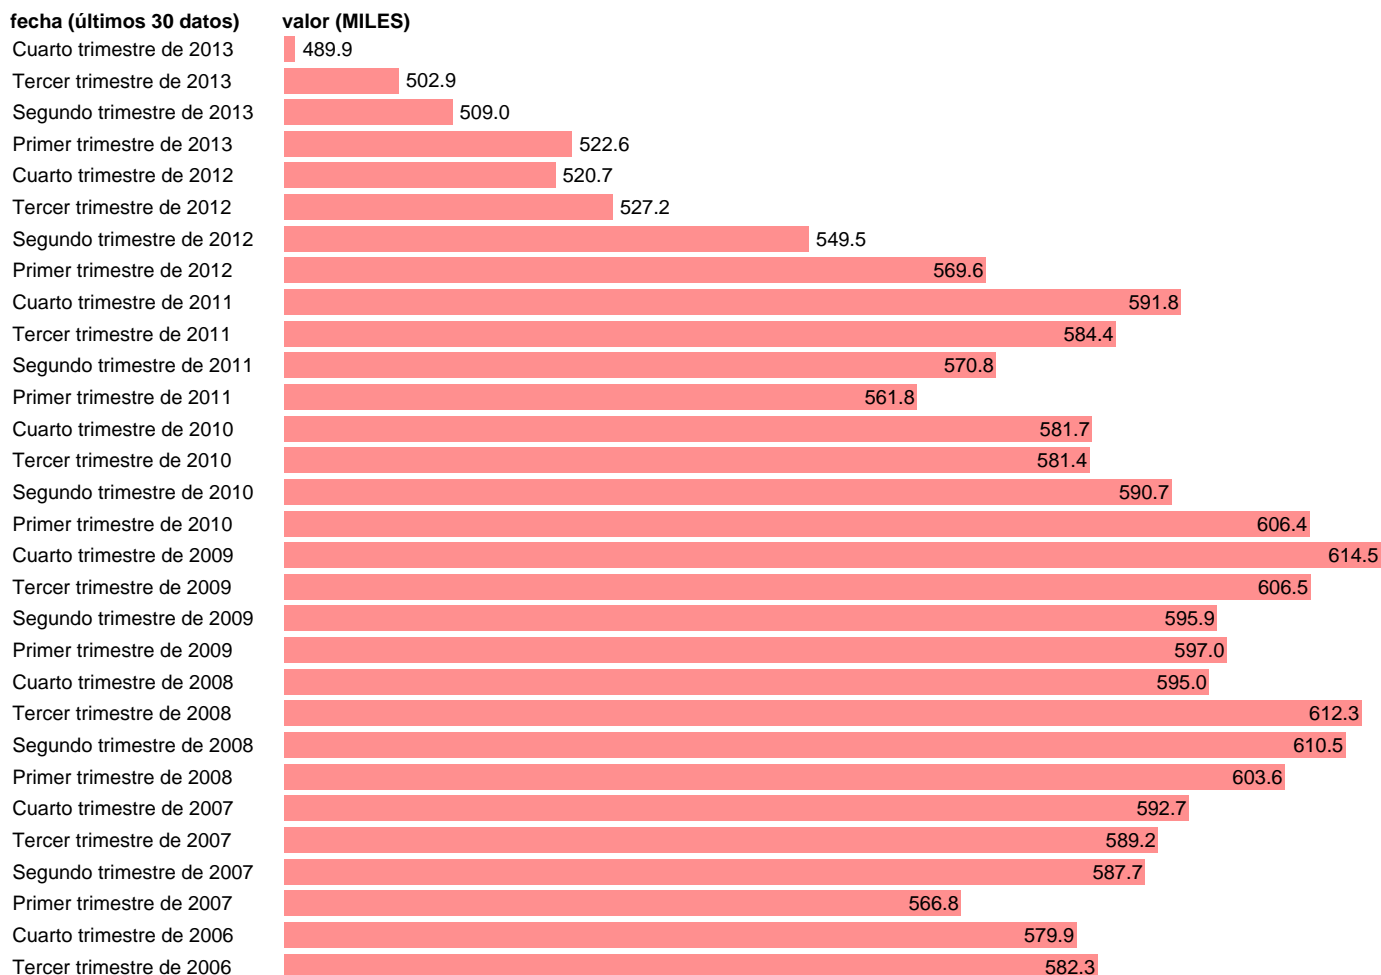

POBLACIÓN ANALFABETOS. MUJERES

Estadística: [POBLACIÓN ANALFABETOS. MUJERES](#)

Enlace permanente (Permalink): <https://tematicas.org/M1/101021r/>

Notas: **SERIE REVISADA EN BASE A LA NUEVA PROYECCIÓN DE POBLACIÓN CENSO 2011 ACTUALIZA: ÁREA MERCADO LABORAL**

Fuente: **INE.**

Frecuencia: **Trimestral.**

Unidades: **MILES.**

Datos disponibles desde **Primer trimestre de 2002** hasta **Cuarto trimestre de 2013.**

Valor más alto alcanzado en Cuarto trimestre de 2002: **748.9.**

Valor más bajo alcanzado en Cuarto trimestre de 2013: **489.9.**

[Pulse aquí](#) para acceder a los datos completos actualizados y a la representación gráfica estadística.