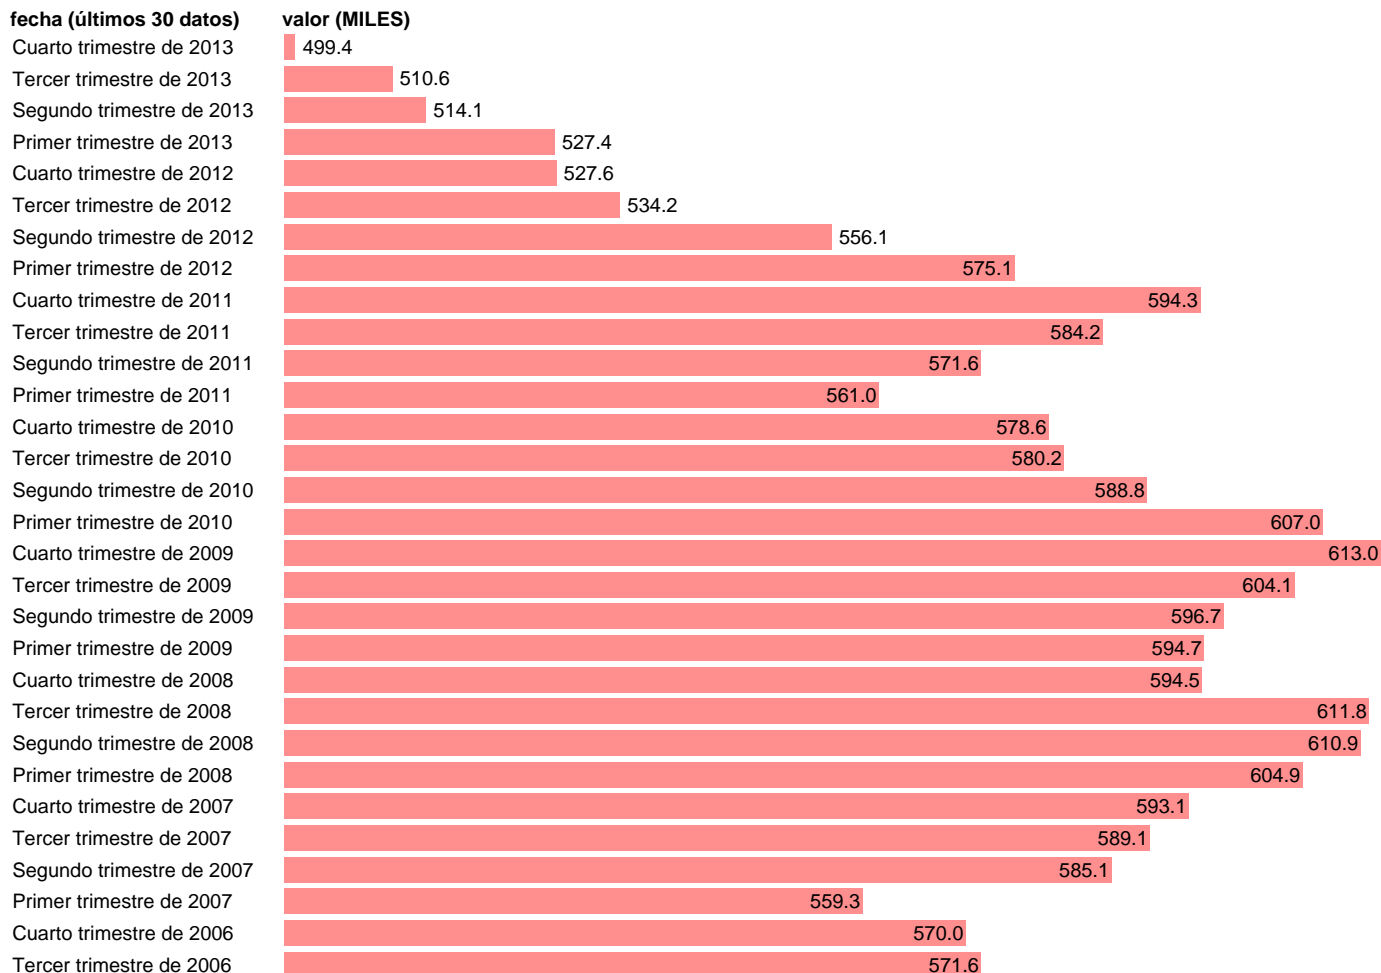

POBLACIÓN ANALFABETOS. MUJERES

Estadística: [POBLACIÓN ANALFABETOS. MUJERES](#)

Enlace permanente (Permalink): <https://tematicas.org/M1/1v01021/>

Notas: **SERIE HOMOGENEIZADA POR EL INE. NUEVA PROYECCIÓN POBLACIÓN CENSO 2001 ACTUALIZA: ÁREA MERCADO LABORAL**

Fuente: **INE.**
Frecuencia: **Trimestral.**
Unidades: **MILES.**

Datos disponibles desde **Primer trimestre de 2000** hasta **Cuarto trimestre de 2013.**

Valor más alto alcanzado en Segundo trimestre de 2001: **771.7.**

Valor más bajo alcanzado en Cuarto trimestre de 2013: **499.4.**

[Pulse aquí](#) para acceder a los datos completos actualizados y a la representación gráfica estadística.