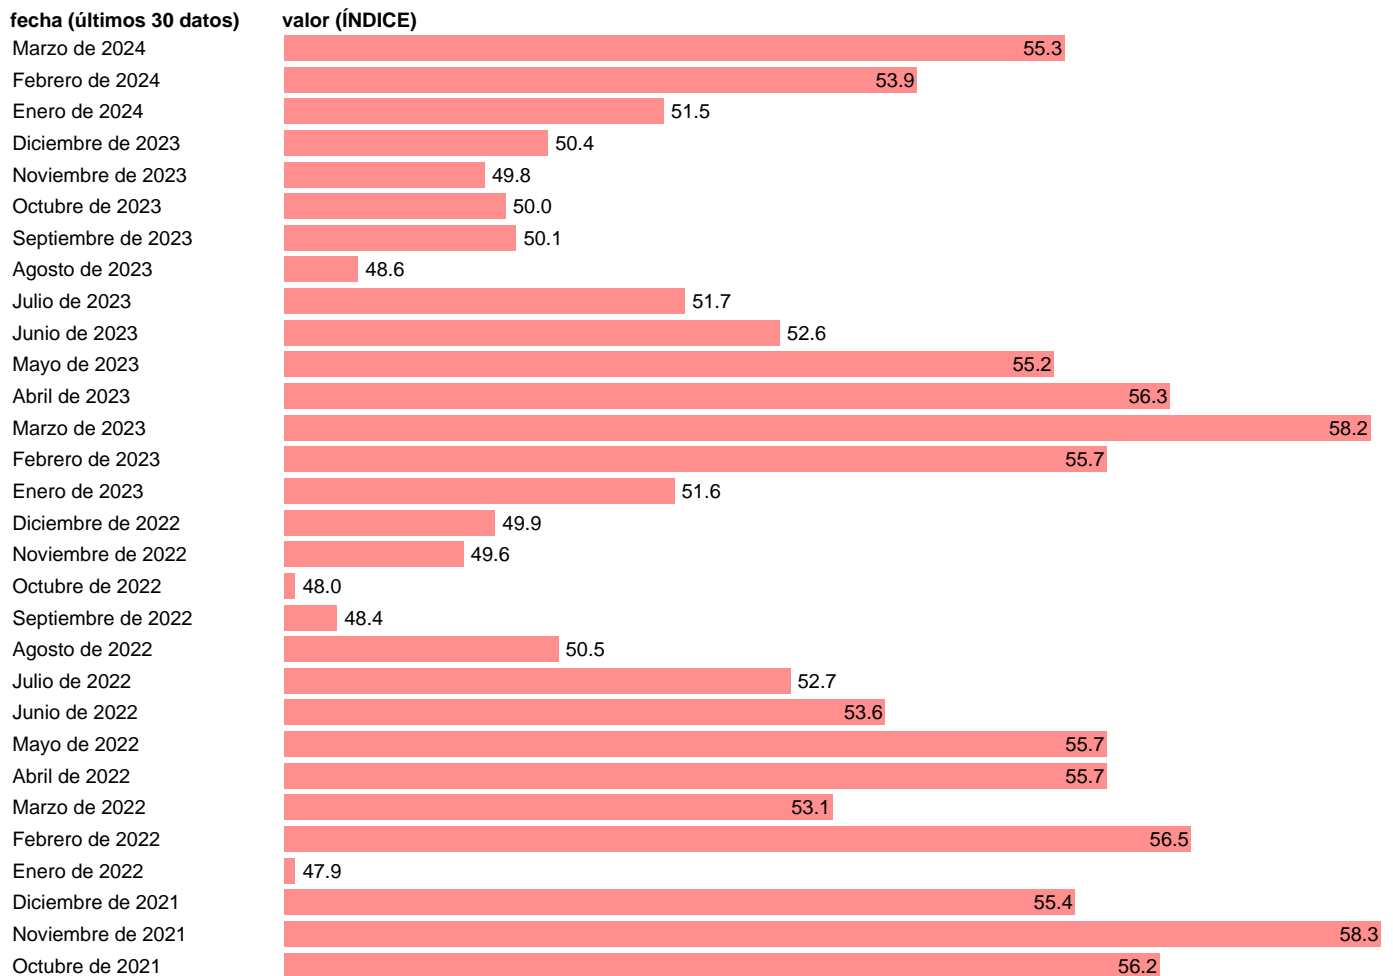

PMI. COMPUESTO. ESPAÑA

Estadística: [PMI. COMPUESTO. ESPAÑA](#)

Enlace permanente (Permalink): <https://tematicas.org/M1/688224/>

Notas: www.spglobal.com/marketintelligence/en/mi/products/pmi.html.

Fuente: **REFINITIV.**

Frecuencia: **Mensual.**

Unidades: **ÍNDICE.**

Datos disponibles desde **Febrero de 2012** hasta **Marzo de 2024**.

Valor más alto alcanzado en Junio de 2021: **62.4**.

Valor más bajo alcanzado en Abril de 2020: **9.2**.

[Pulse aquí](#) para acceder a los datos completos actualizados y a la representación gráfica estadística.