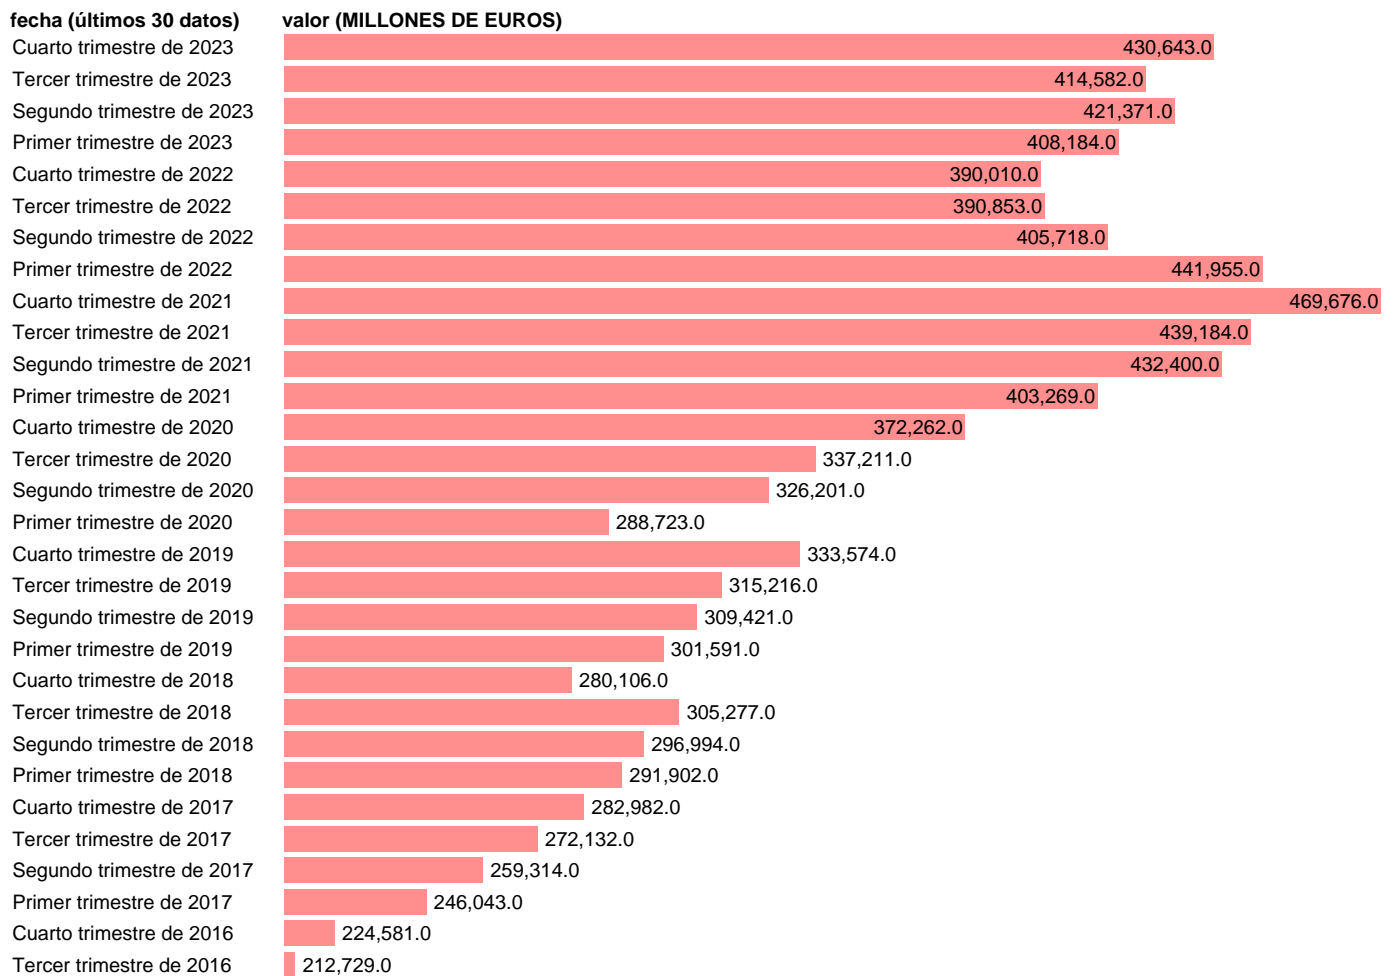

PII. ACTIVOS. INV. DE CARTERA. TITULOS DEUDA L.PLAZO. TOTAL (INCL. B. ESPAÑA.)

Estadística: [PII. ACTIVOS. INV. DE CARTERA. TITULOS DEUDA L.PLAZO. TOTAL \(INCL. B. ESPAÑA.\)](#)

Enlace permanente (Permalink): <https://tematicas.org/M1/583753t/>

Notas: www.bde.es/webbe/es/estadisticas/compartido/docs/notametBpPii.pdf.

Fuente: **BANCO DE ESPAÑA.**

Frecuencia: **Trimestral.**

Unidades: **MILLONES DE EUROS.**

Datos disponibles desde **Cuarto trimestre de 1992** hasta **Cuarto trimestre de 2023**.

Valor más alto alcanzado en Cuarto trimestre de 2021: **469676.**

Valor más bajo alcanzado en Cuarto trimestre de 1992: **866.**

[Pulse aquí](#) para acceder a los datos completos actualizados y a la representación gráfica estadística.