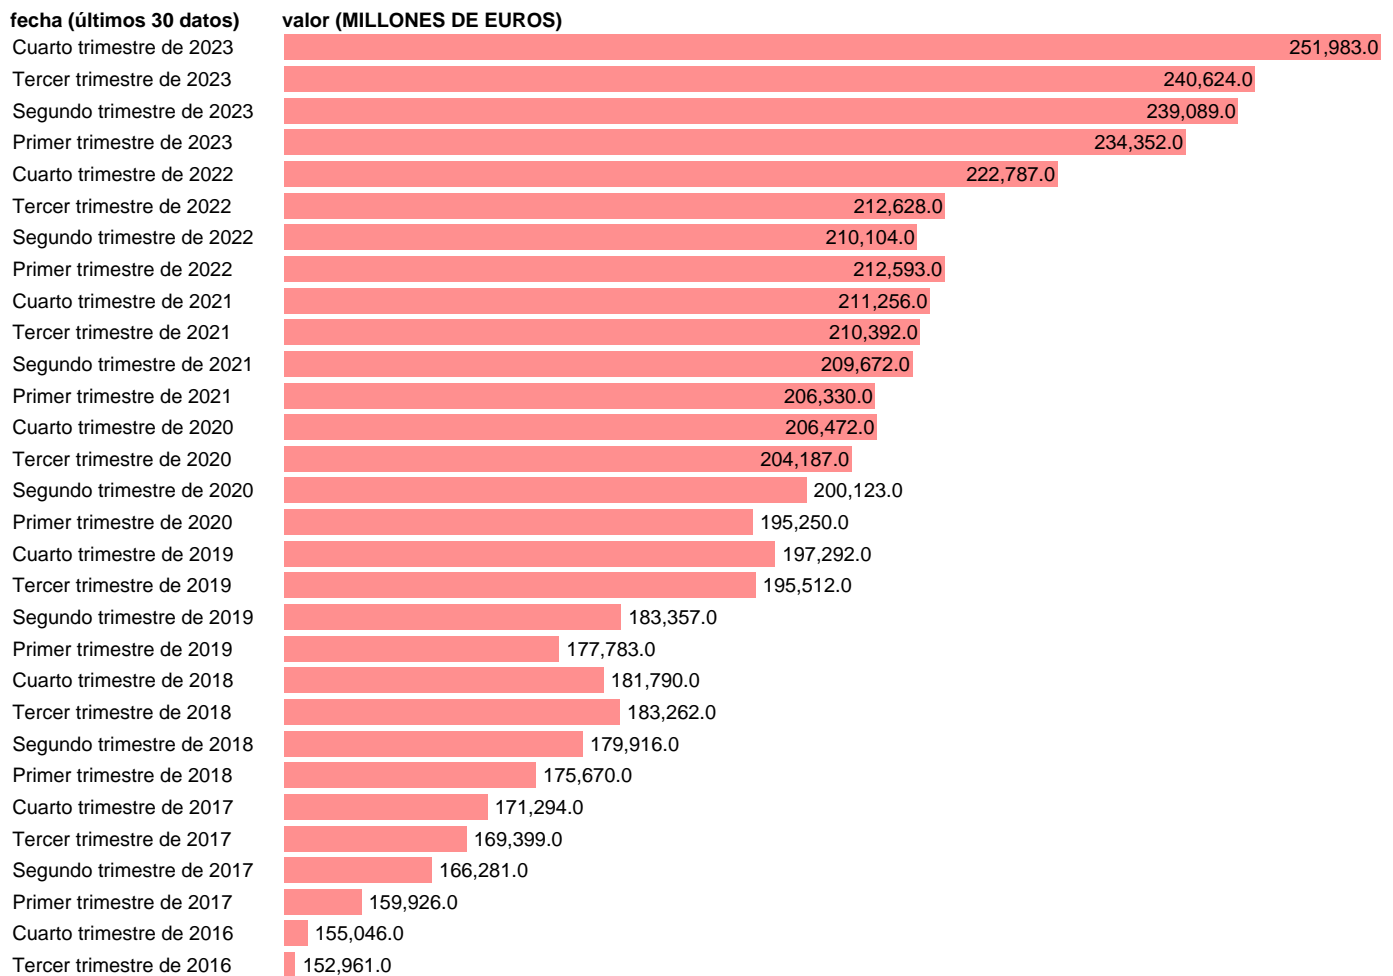

PII. ACTIVOS. INV. DE CARTERA. TITULOS DEUDA C.PLAZO. TOTAL (INCL. B. ESPAÑA)

Estadística: [PII. ACTIVOS. INV. DE CARTERA. TITULOS DEUDA C.PLAZO. TOTAL \(INCL. B. ESPAÑA\)](#)

Enlace permanente (Permalink): <https://tematicas.org/M1/583754t/>

Notas: www.bde.es/webbe/es/estadisticas/compartido/docs/notametBpPii.pdf.

Fuente: **BANCO DE ESPAÑA.**

Frecuencia: **Trimestral.**

Unidades: **MILLONES DE EUROS.**

Datos disponibles desde **Cuarto trimestre de 1992** hasta **Cuarto trimestre de 2023**.

Valor más alto alcanzado en Cuarto trimestre de 2023: **251983.**

Valor más bajo alcanzado en Cuarto trimestre de 1992: **2148.**

[Pulse aquí](#) para acceder a los datos completos actualizados y a la representación gráfica estadística.