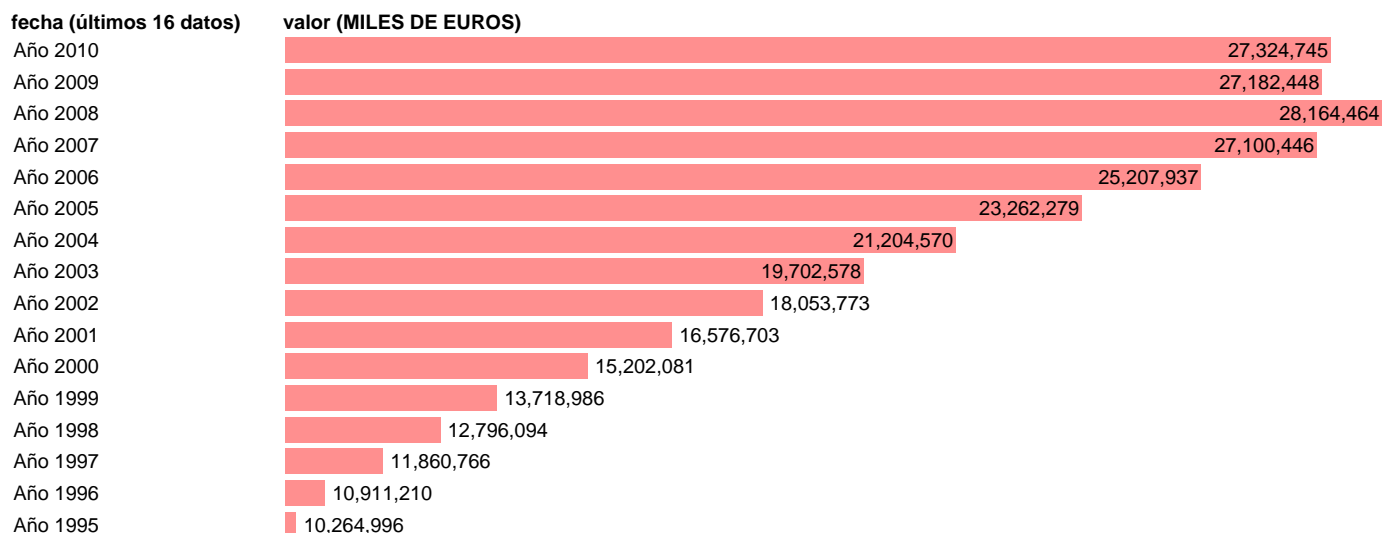

PIB. PRECIOS CORRIENTES. REGION DE MURCIA

Estadística: [PIB. PRECIOS CORRIENTES. REGION DE MURCIA](#)

Enlace permanente (Permalink): <https://tematicas.org/M1/90gcmu0000/>

Notas: **NOTA: CRE-BASE 2000**

Fuente: **INSTITUTO NACIONAL DE ESTADISTICA (CONTABILIDAD REGIONAL DE ESPAÑA).**

Frecuencia: **Anual.**

Unidades: **MILES DE EUROS.**

Datos disponibles desde **Año 1995** hasta **Año 2010**.

Valor más alto alcanzado en Año 2008: **28164464**.

Valor más bajo alcanzado en Año 1995: **10264996**.