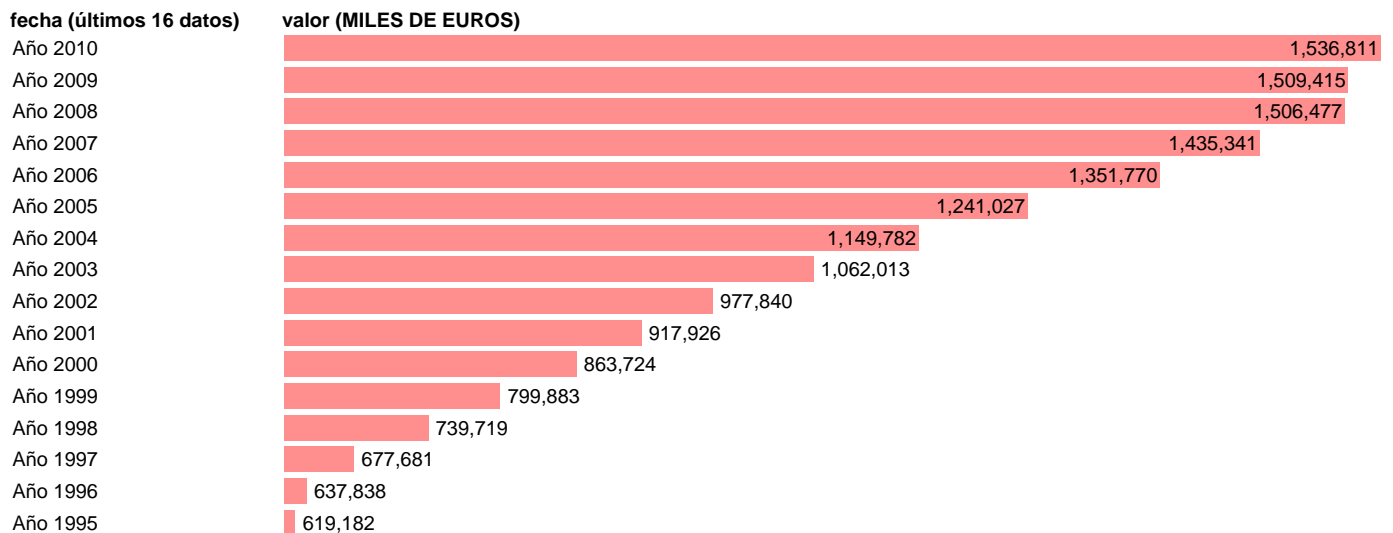

PIB. PRECIOS CORRIENTES. MELILLA

Estadística: [PIB. PRECIOS CORRIENTES. MELILLA](#)

Enlace permanente (Permalink): <https://tematicas.org/M1/90gcme0000/>

Notas: **NOTA: CRE-BASE 2000**

Fuente: **INSTITUTO NACIONAL DE ESTADISTICA (CONTABILIDAD REGIONAL DE ESPAÑA).**

Frecuencia: **Anual.**

Unidades: **MILES DE EUROS.**

Datos disponibles desde **Año 1995** hasta **Año 2010**.

Valor más alto alcanzado en Año 2010: **1536811**.

Valor más bajo alcanzado en Año 1995: **619182**.