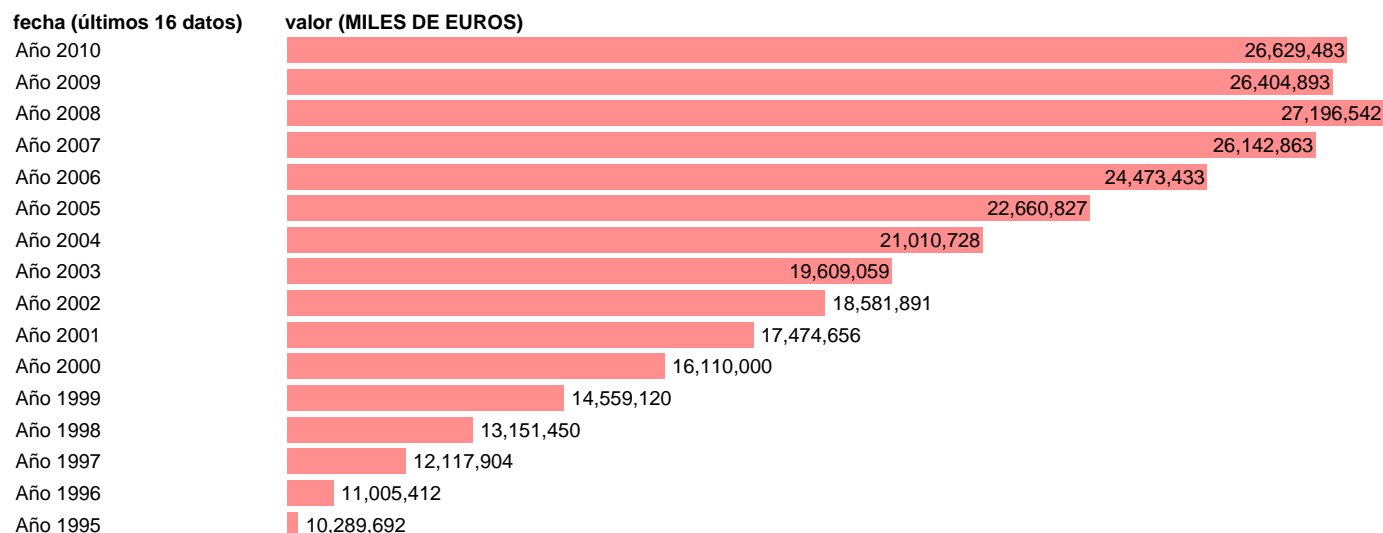

## PIB. PRECIOS CORRIENTES. ISLAS BALEARES

Estadística: [PIB. PRECIOS CORRIENTES. ISLAS BALEARES](#)

Enlace permanente (Permalink): <https://tematicas.org/M1/9agcb0000/>

Notas: **NOTA: CRE-BASE 2000**

Fuente: **INSTITUTO NACIONAL DE ESTADISTICA (CONTABILIDAD REGIONAL DE ESPAÑA).**

Frecuencia: **Anual.**

Unidades: **MILES DE EUROS.**

Datos disponibles desde **Año 1995** hasta **Año 2010**.

Valor más alto alcanzado en Año 2008: **27196542**.

Valor más bajo alcanzado en Año 1995: **10289692**.